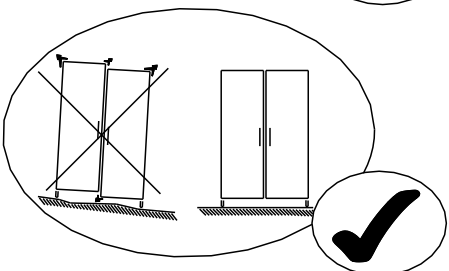

BISI 46210**NOČNY STOLÍK
4621 0****0h 30mn**

FR SECURITE
RESPECTER LES INSTRUCTIONS DE MONTAGE DECRIRES DANS LA NOTICE.

EN CAUTION
FOLLOW CAREFULLY THE ASSEMBLING INSTRUCTIONS DESCRIBED IN THE DIRECTIONS.

DE SICHERHEITSVORSCHRIFTEN
BEACHTEN SIE BITTE UNBEDINGT DIE ANGEgebenEN AUFBAUVORSCHRIFTEN.

ES SEGURIDAD
RESPECTAR LAS INSTRUCCIONES DE MONTAJE DESCRIBIDAS EN EL FOLLETO.

BG ВНИМАНИЕ
СЛЕДВАЙТЕ ВНИМАТЕЛНО ИНСТРУКЦИИТЕ ЗА МОНТАЖ В УПЪТВАНЕТО