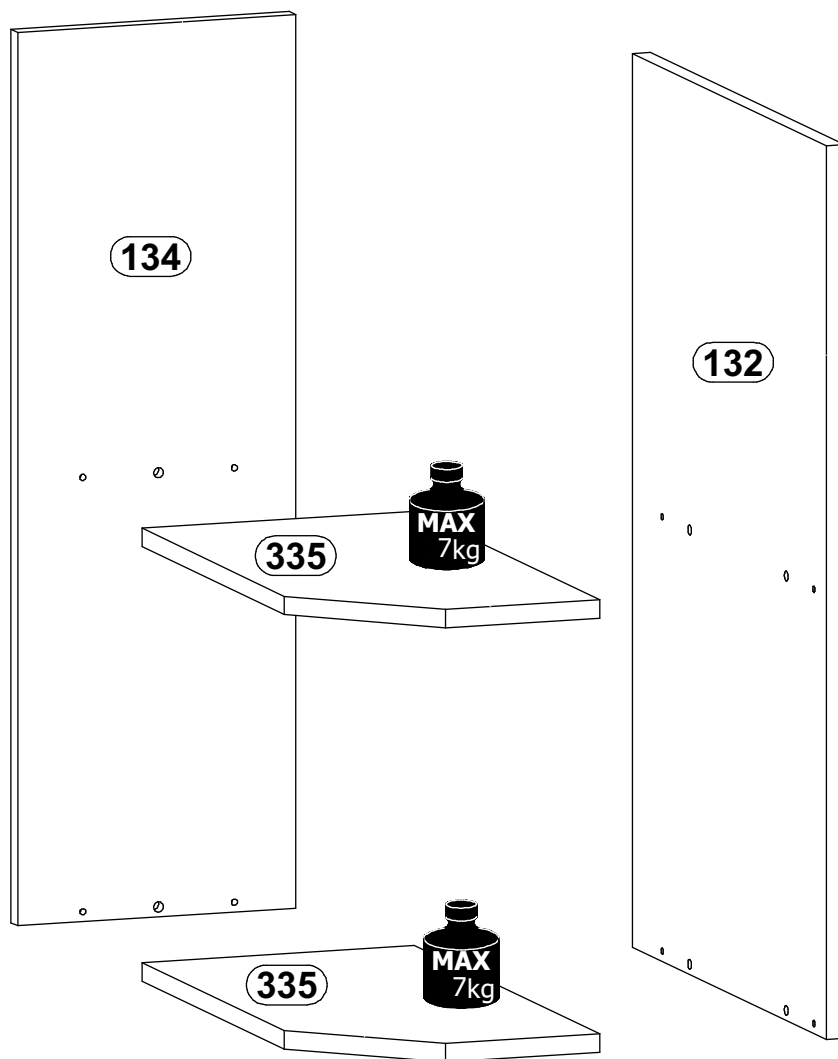

D25PZ-L

PL: INSTRUKCJA MONTAŻU

EN: ASSEMBLY MANUAL

CZ: PŘÍRUČKA PRO MONTÁŽ

SK: PRÍRUČKA PRE MONTÁŽ

DE: MONTAGEANLEITUNG

SR: UPUTSTVO ZA INSTALACIJU

D25PZL

A x6

Ø8x35mm

B x8

Ø8x35mm

C x8

Ø15x12mm

X8 x2

Ø8x35mm

1

2

3

4

5