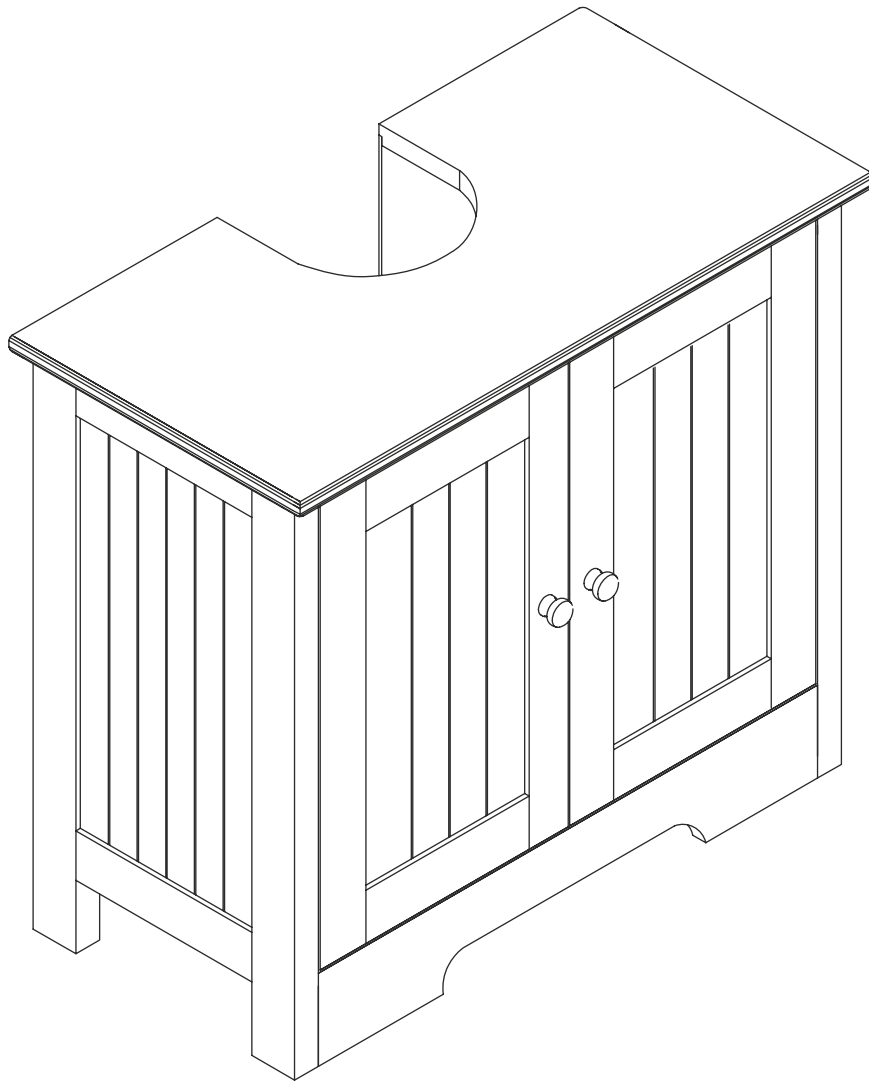

# ATENE TYP3

BWF0903

Montážny návod

	Časť	Ks		Časť	Ks
A		1ks	F		1ks
B		1ks	G		1ks
C		1ks	H		1ks
D		1ks	I		2ks
E		1ks			

	Súčiastky	Ks		Súčiastky	Ks
1		12ks	8		2ks
2		6ks	9	 2.2x10mm	16ks extra 2ks
3		6ks	10		4ks
4		2ks	11	 2.5x14mm	2ks
5		2ks	12		1ks
6		4ks			
7	 3x12mm	2ks			