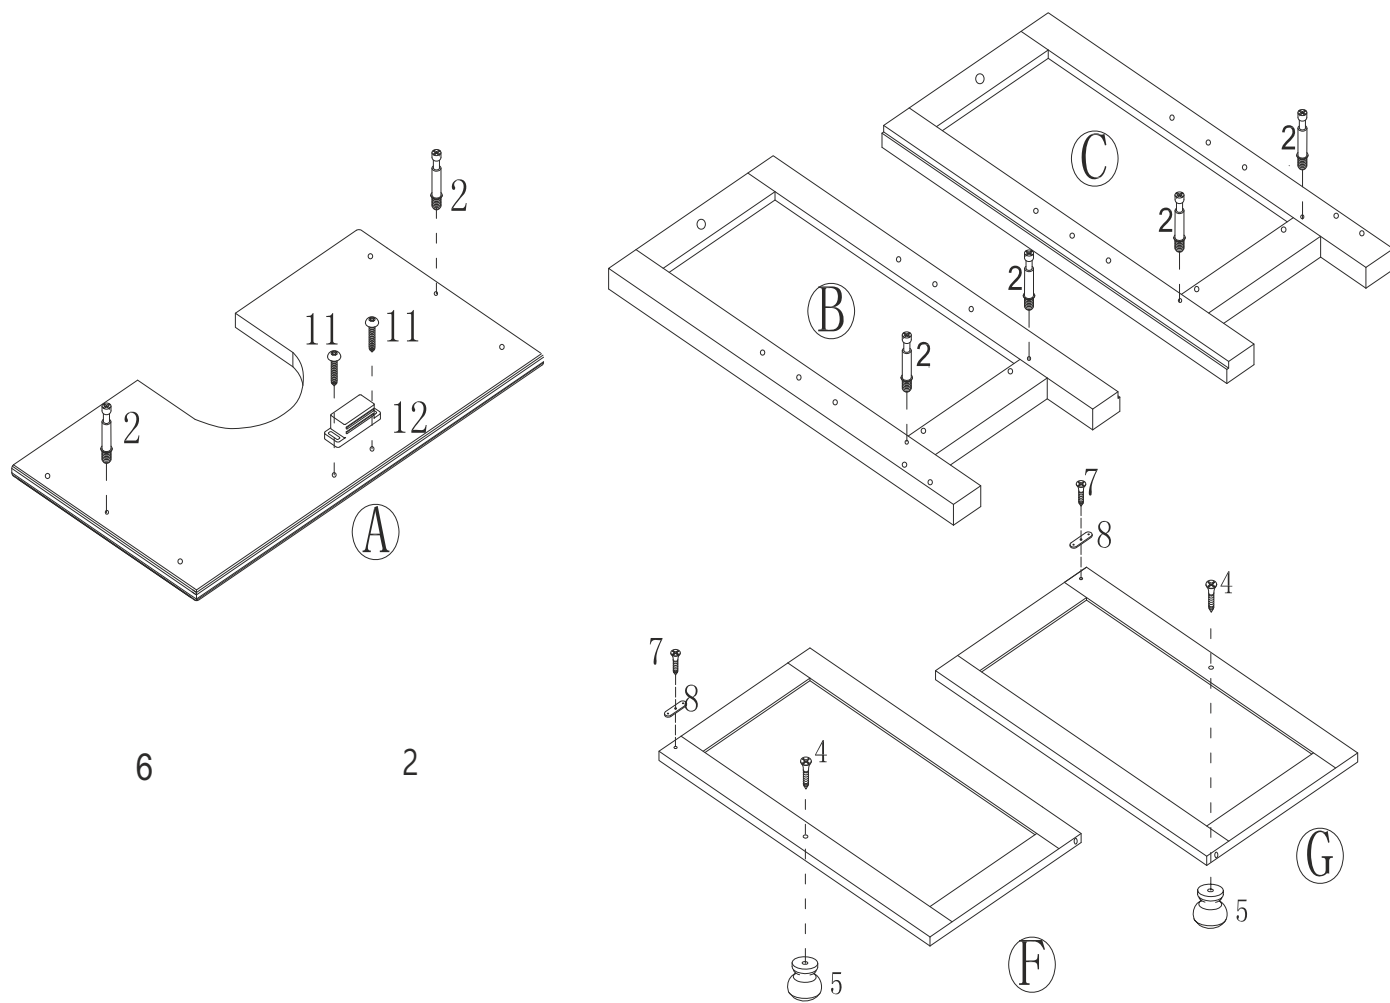

Časť	Ks		Časť	Ks
A		1ks	F		1ks
B		1ks	G		1ks
C		1ks	H		1ks
D		1ks	I		2ks
E		1ks			

	Súčiastky	Ks		Súčiastky	Ks
1		12ks	8		2ks
2		6ks	9	2.2x10mm	16ks extra 2ks
3		6ks	10		4ks
4		2ks	11	2.5x14mm	2ks
5		2ks	12		1ks
6		4ks			
7	3x12mm	2ks			

Krok 1