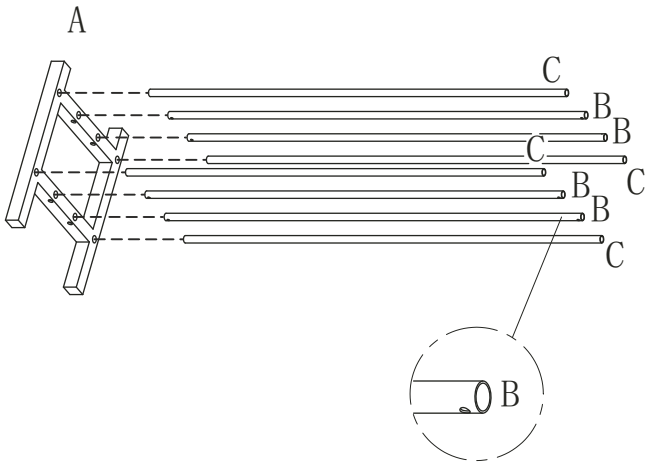

BRESO botník

SL-16073

Montážny návod

	A x 2ks		B x 4ks	
				
			C x 4ks	
				
	D x 10ks	E x 1ks	F x 1ks	
				

1

2

3

!