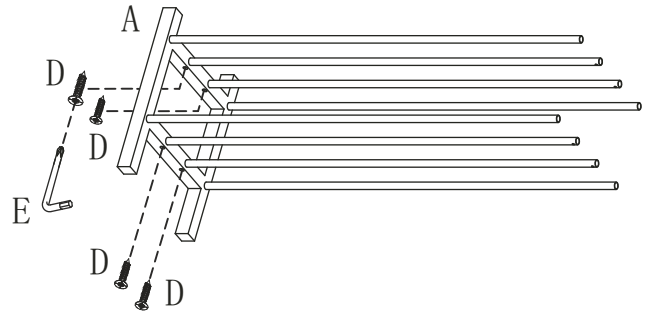

BRESO botník

SL-16073

Montážny návod

	A x 2ks		B x 4ks	
				
			C x 4ks	
				
	D x 10ks	E x 1ks	F x 1ks	
				

1

2

3

!