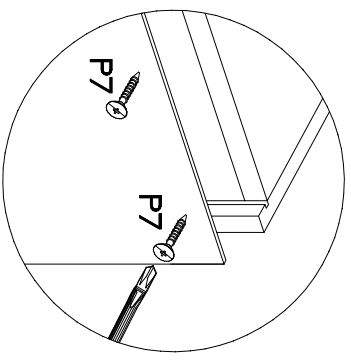

# 60 D 3S BB Premium Box

8	B		13.0x20mm	4	R3		14.0x35mm	2	P4		14.0x45mm	2	E9	
8	E1			1	O			4	F2			2		
8	A			10-15	P7		13.0x20mm	4				2		

ISM-KUH-00755