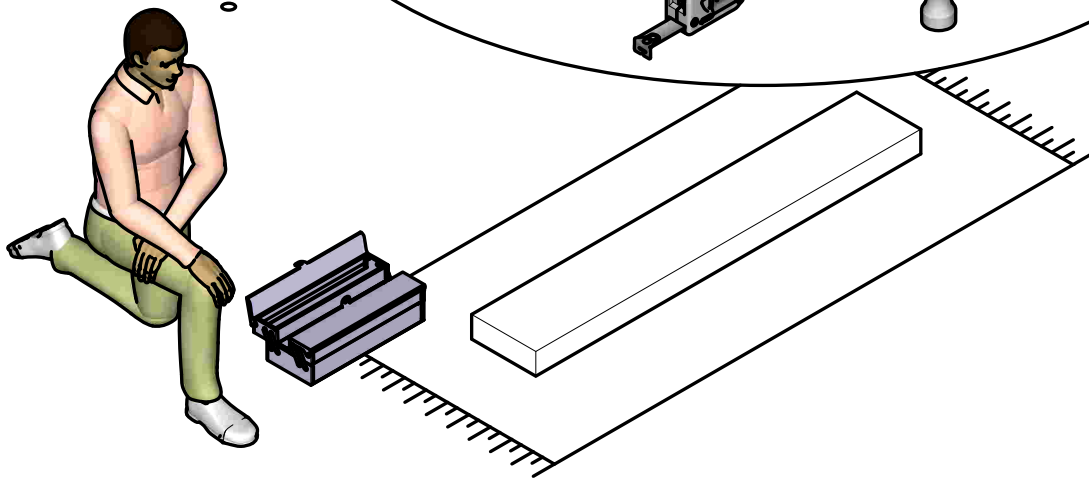

PL

INSTRUKCJA
MONTAŻU

CR

NAPUTCI ZA
MONTAŽU

2h30.

x2

Fabriqu  en France
Made in France

S.A. Meubles DEMEYERE - 178-184 rue de la Pr v t 
59840 P renchies - FRANCE