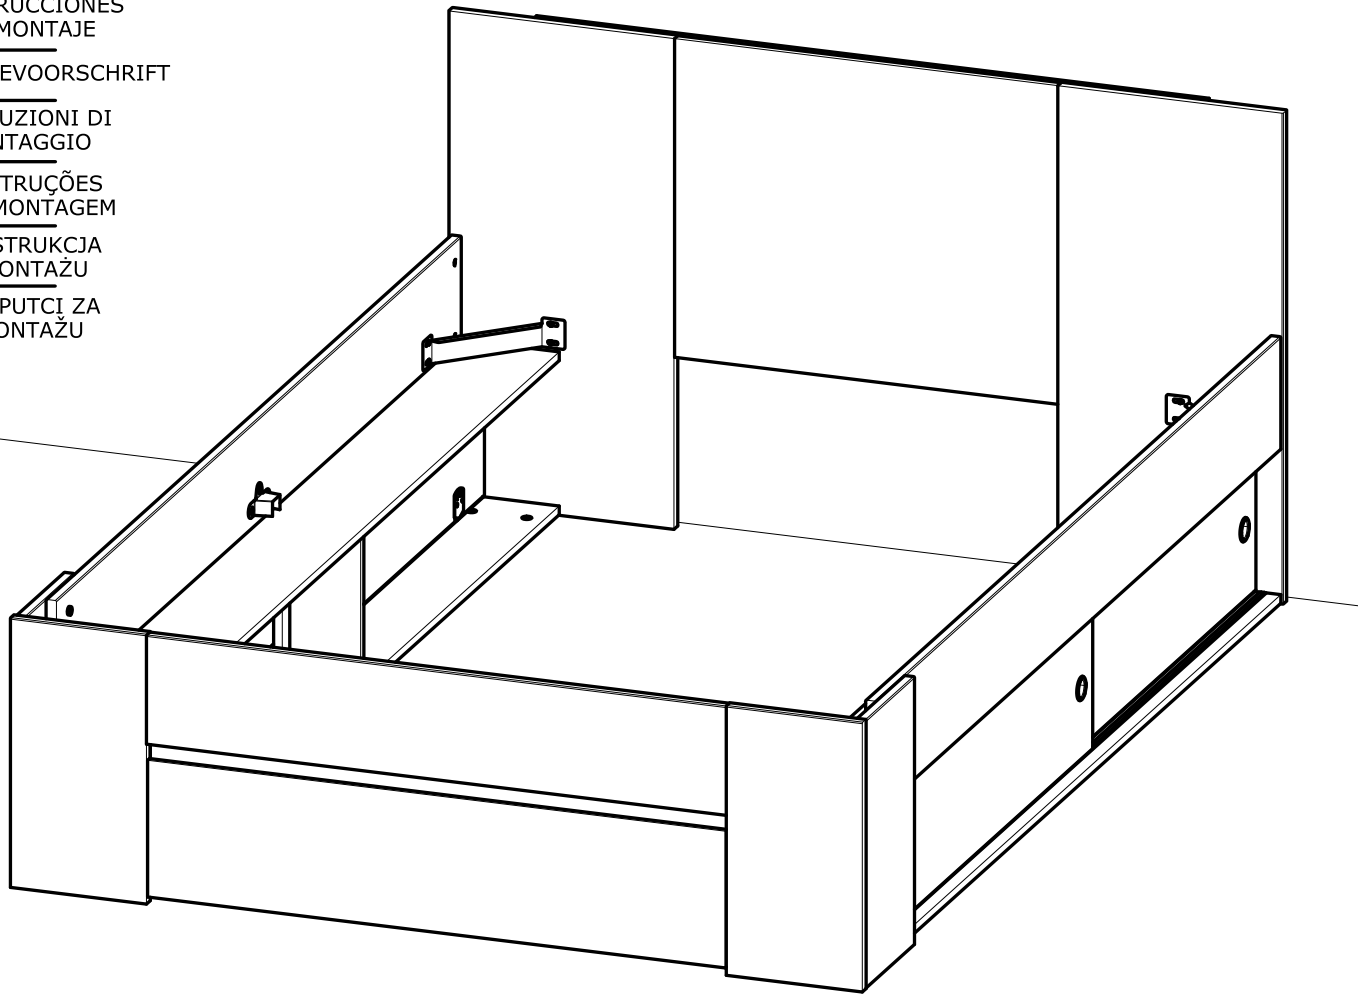

PL

INSTRUKCJA
MONTAŻU

CR

NAPUTCI ZA
MONTAŽU

2h30.

x2

Fabriqu  en France
Made in France

S.A. Meubles DEMEYERE - 178-184 rue de la Pr v t 
59840 P renchies - FRANCE