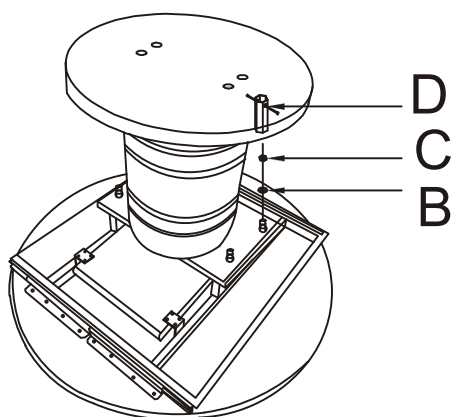

MONTÁŽNY NÁVOD - ZAMON DT-6006

A  X4	B  X8	C  X8	D  x1	E  X4	F  X2	G  X4		
---	---	---	---	---	--	---	--	--

Krok 1.

Krok 2.

Krok 3.

Krok 4.

Krok 5.

Krok 6.