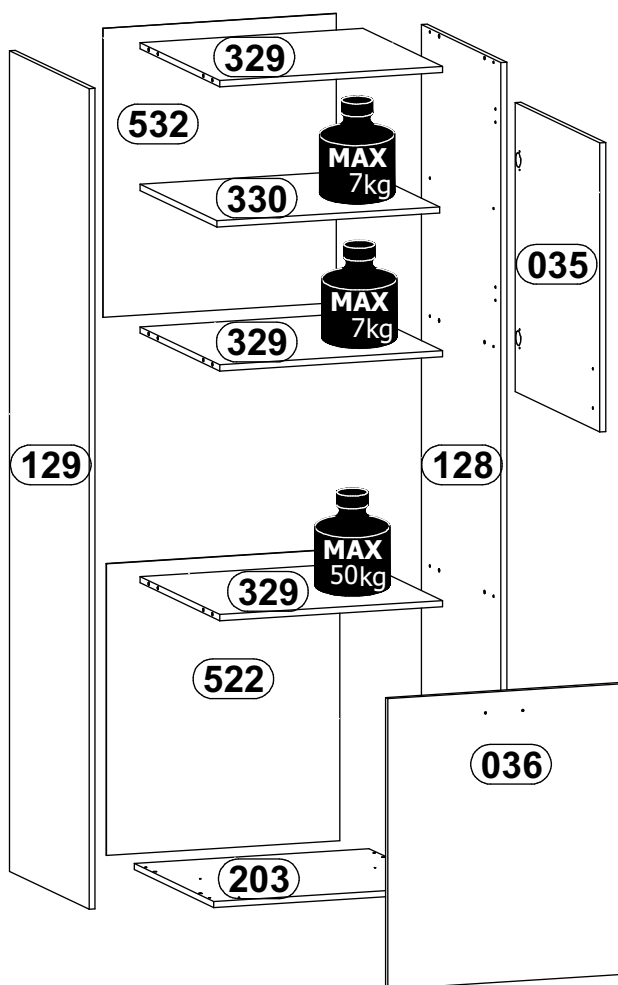

PROVANCE D60P

PL: INSTRUKCJA MONTAŻU

EN: ASSEMBLY MANUAL

CZ: PŘÍRUČKA PRO MONTÁŽ

SK: PRÍRUČKA PRE MONTÁŽ

DE: MONTAGEANLEITUNG

SR: UPUTSTVO ZA INSTALACIJU

D60P

<p>A x16</p>  <p>Ø8x35mm</p>	<p>B x16</p> 	<p>C x16</p>  <p>Ø15x12mm</p>	<p>E x4</p> 
<p>G x60</p> 	<p>L1 x4</p> 	<p>M x2</p> 	<p>T4 x1</p>  <p>75x28x16 mm</p>
<p>W2 x22</p>  <p>Ø3,5x16mm</p>	<p>Y x16</p>  <p>Ø18 mm</p>	<p>Zc x2</p>  <p>Zc-1</p>	 <p>Zc-2</p>

1

2

3

4

5

6

7

8

9

10

11

x2

Ø3,5x16

12

13