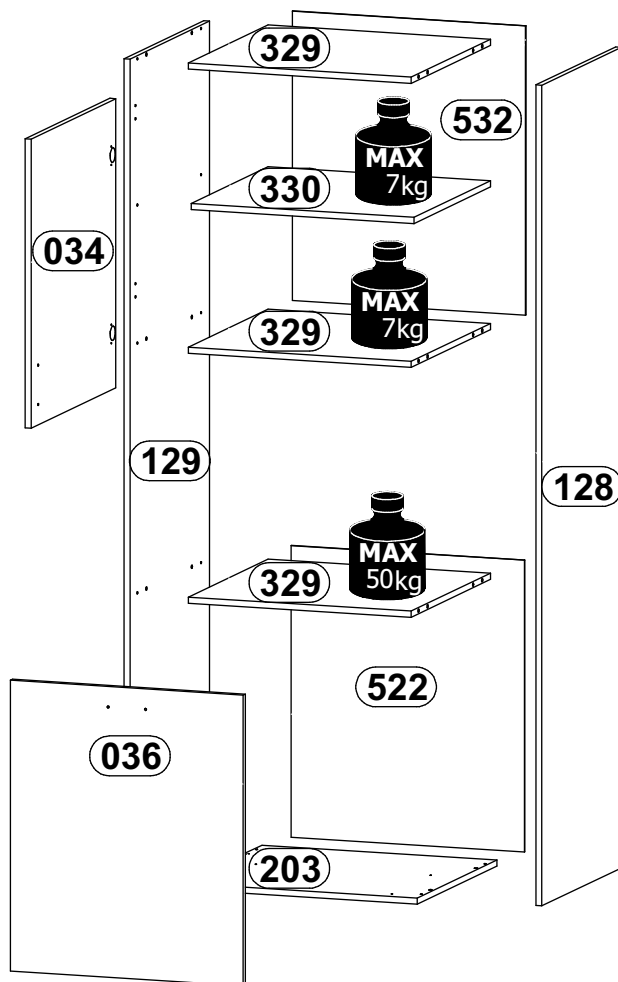

PROVANCE D60P

PL: INSTRUKCJA MONTAŻU

EN: ASSEMBLY MANUAL

CZ: PŘÍRUČKA PRO MONTÁŽ

SK: PRÍRUČKA PRE MONTÁŽ

DE: MONTAGEANLEITUNG

SR: UPUTSTVO ZA INSTALACIJU

D60P

<p>A x16</p>  <p>Ø8x35mm</p>	<p>B x16</p> 	<p>C x16</p>  <p>Ø15x12mm</p>	<p>E x4</p> 
<p>G x60</p> 	<p>L1 x4</p> 	<p>M x2</p> 	<p>T4 x1</p>  <p>75x28x16 mm</p>
<p>W2 x22</p>  <p>Ø3,5x16mm</p>	<p>Y x16</p>  <p>Ø18 mm</p>	<p>Zc x2</p>  <p>Zc-1</p>	 <p>Zc-2</p>

1

2

3

4

5

6

7

8

9

10

11

x2

Ø3,5x16

12

13