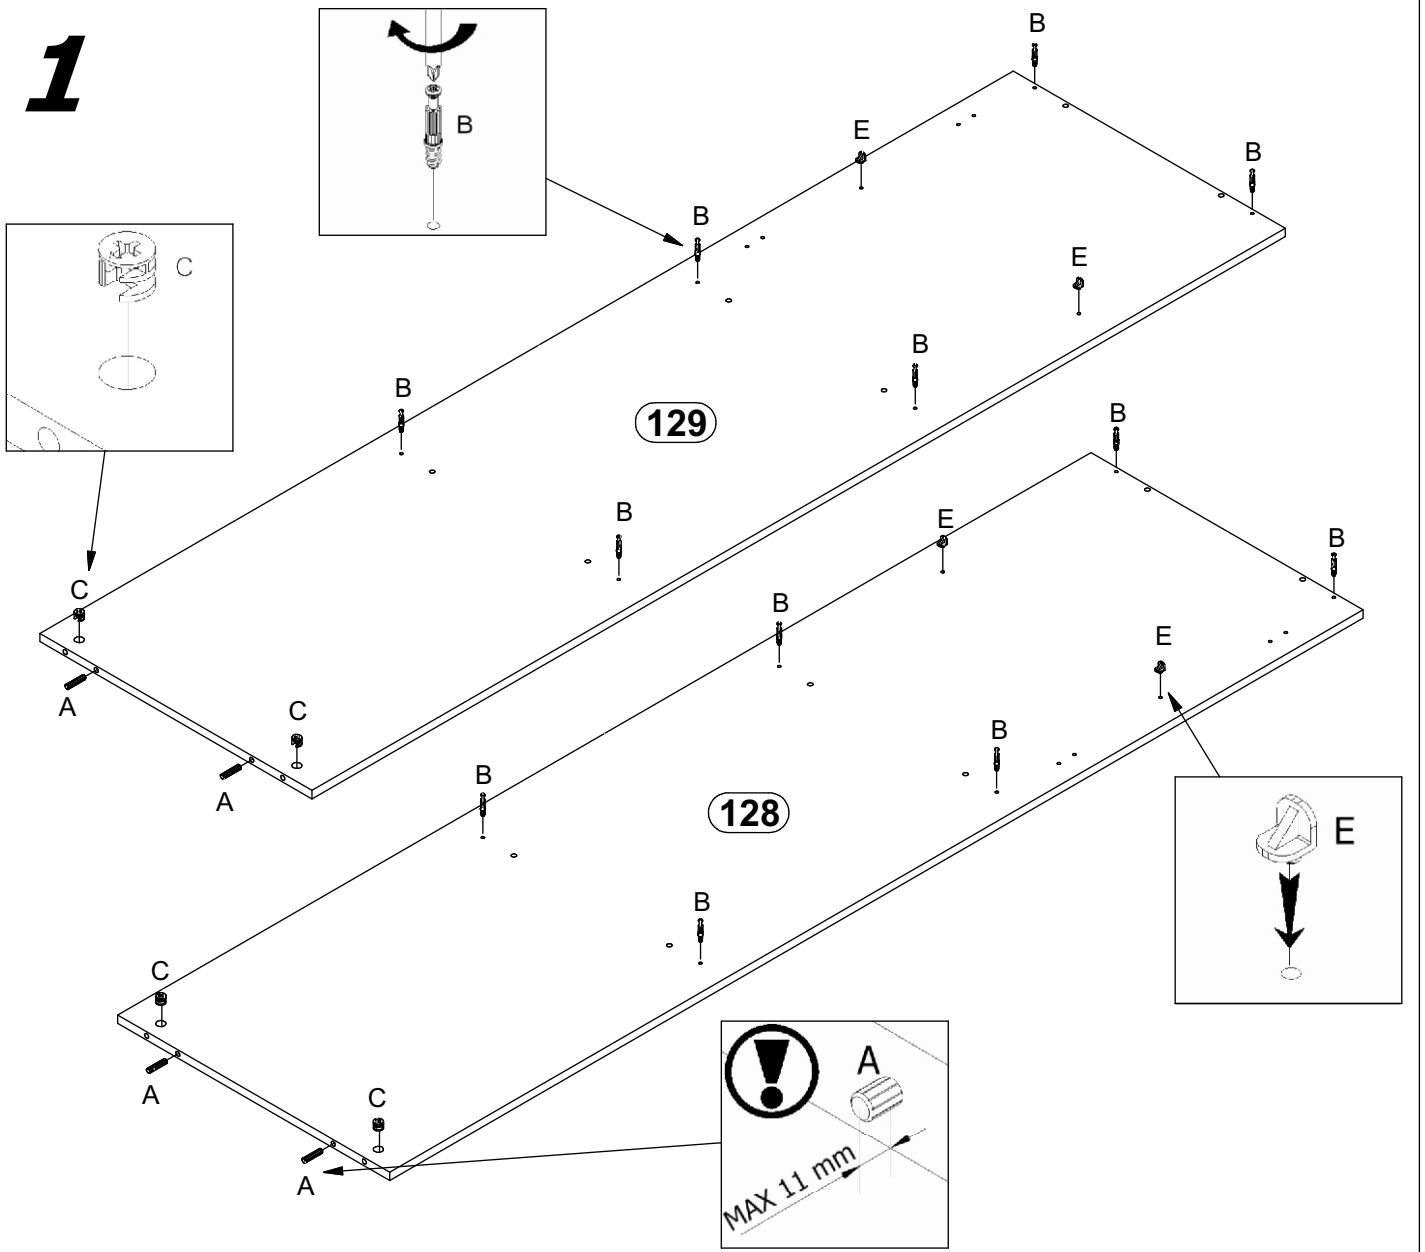

PROVANCE D60P

PL: INSTRUKCJA MONTAŻU

EN: ASSEMBLY MANUAL

CZ: PŘÍRUČKA PRO MONTÁŽ

SK: PRÍRUČKA PRE MONTÁŽ

DE: MONTAGEANLEITUNG

SR: UPUTSTVO ZA INSTALACIJU

D60P

<p>A x16</p>  <p>Ø8x35mm</p>	<p>B x16</p> 	<p>C x16</p>  <p>Ø15x12mm</p>	<p>E x4</p> 
<p>G x60</p> 	<p>L1 x4</p> 	<p>M x2</p> 	<p>T4 x1</p>  <p>75x28x16 mm</p>
<p>W2 x22</p>  <p>Ø3,5x16mm</p>	<p>Y x16</p>  <p>Ø18 mm</p>	<p>Zc x2</p>  <p>Zc-1</p>	 <p>Zc-2</p>

1

2

3

4

5

6

7

8

9

10

11

x2

Ø3,5x16

12

13