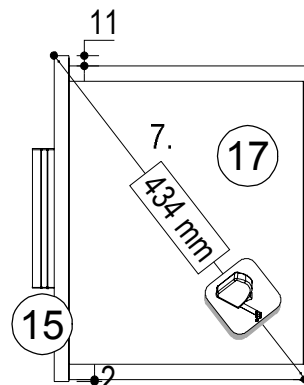

SK NÁVOD NA MONTÁŽ
 CZ MONTÁŽNÍ NÁVOD
 HU SZERELÉSI UTASÍTÁS
 DE MONTAGEANLEITUNG

RAFAEL NEW RAF 12

	1380
	762
	1384

ID	ID	ID	ID	ID
12333	2	1336*335*22	1x	2/2
12334	3	661*332*16	1x	2/2
12335	4	661*313*16	1x	2/2
12336	5	661*295*16	1x	2/2
12337	6	661*332*16	1x	2/2
12338	7	1336*335*22	1x	2/2
12339	8	677*303*2,5	2x	1/2
12340	9	677*356*2,5	2x	1/2
12341	10	590*308*16	1x	2/2
12342	11	340*271*16	2x	2/2
09200	12	250*120*16	2x	2/2
12343	13	300*100*16	2x	2/2
09202	14	250*120*16	2x	2/2
12344	15	345*175*16	1x	1/2
12345	16	345*175*16	1x	1/2
12346	17	310*256*2,5	2x	2/2
12347	18	345*480*16	1x	1/2
12348	19	345*480*16	1x	1/2
12349	20	740*640*22	1x	1/2
12350	21	1350*148*22	1x	1/2
12351	22	1380*650*22	1x	1/2

50553,00 A 16x	22244,01 B 4x Ø3,5*16	30090,00 C 2x	27000,00 D 18x Ø8*30	 E 16x	70013,01 F 24x	70021,01 G 24x	22300,00 H 16x Ø7x50	22705,00 I 8x Ø6,3x8	22502,00 J 4x M4x12
22236,00 K 10x Ø2,5x16	24008,00 L 10x 3,0	22430,00 M 8x Ø4x25	33030,00 N 2x	 O 8x	22243,00 P 12x Ø3,5x15	35101,01 Q 12x	36001,01 R 4x	36001,01 S 4x	31099,00 T 1x
32030,00 U 4x	22250,00 V 8x Ø4x25	24091,00 W 4x Ø10x11	22441,00 X 2x M6x50	30080,00 Y 8x Ø44x15	60028,02 Z 4x				

						
D	F	G	I	N	Q	S
16x	8x	8x	8x	2x	12x	4x

C 2x	D 2x	F 8x	G 8x	M 4x	P 8x	R 4x	U 2x	W 4x

	Ø7x50
H	8x

	Ø4x25		Ø44x15
V	8x	Y	8x

		
A 14x	K 10x Ø2,5x16	L 10x 3.0

A	2x	B	4x	F	8x	G	8x	H	8x	M	4x	U	2x

	
E 16x	J M4x12 4x

	M6x50		
X	4x	Z	4x

		
O	Ø3.5x15	T
8x	4x	1x