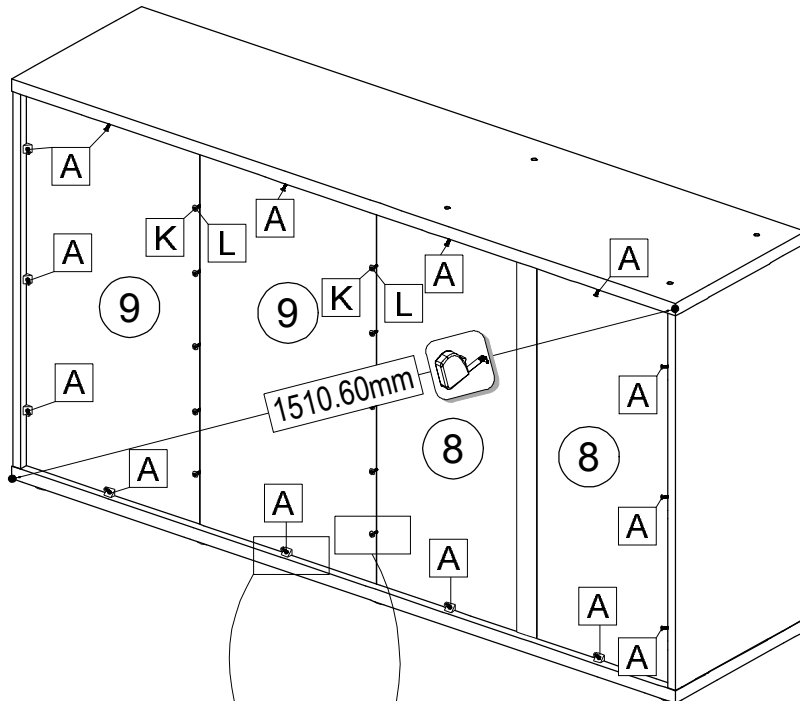

SK NÁVOD NA MONTÁŽ
 CZ MONTÁŽNÍ NÁVOD
 HU SZERELÉSI UTASÍTÁS
 DE MONTAGEANLEITUNG

RAFAEL NEW RAF 12

	1380
	762
	1384

ID	ID	ID	ID	ID
12333	2	1336*335*22	1x	2/2
12334	3	661*332*16	1x	2/2
12335	4	661*313*16	1x	2/2
12336	5	661*295*16	1x	2/2
12337	6	661*332*16	1x	2/2
12338	7	1336*335*22	1x	2/2
12339	8	677*303*2,5	2x	1/2
12340	9	677*356*2,5	2x	1/2
12341	10	590*308*16	1x	2/2
12342	11	340*271*16	2x	2/2
09200	12	250*120*16	2x	2/2
12343	13	300*100*16	2x	2/2
09202	14	250*120*16	2x	2/2
12344	15	345*175*16	1x	1/2
12345	16	345*175*16	1x	1/2
12346	17	310*256*2,5	2x	2/2
12347	18	345*480*16	1x	1/2
12348	19	345*480*16	1x	1/2
12349	20	740*640*22	1x	1/2
12350	21	1350*148*22	1x	1/2
12351	22	1380*650*22	1x	1/2

50553,00 A 16x	22244,01 B 4x Ø3,5*16	30090,00 C 2x	27000,00 D 18x Ø8*30	 E 16x	70013,01 F 24x	70021,01 G 24x	22300,00 H 16x Ø7x50	22705,00 I 8x Ø6,3x8	22502,00 J 4x M4x12
22236,00 K 10x Ø2,5x16	24008,00 L 10x 3,0	22430,00 M 8x Ø4x25	33030,00 N 2x	 O 8x	22243,00 P 12x Ø3,5x15	35101,01 Q 12x	36001,01 R 4x	36001,01 S 4x	31099,00 T 1x
32030,00 U 4x	22250,00 V 8x Ø4x25	24091,00 W 4x Ø10x11	22441,00 X 2x M6x50	30080,00 Y 8x Ø44x15	60028,02 Z 4x				

						
D	F	G	I	N	Q	S
16x	8x	8x	8x	2x	12x	4x

C 2x	D 2x	F 8x	G 8x	M 4x	P 8x	R 4x	U 2x	W 4x

	Ø7x50
H	8x

	Ø4x25		Ø44x15
V	8x	Y	8x

		
A 14x	K 10x Ø2,5x16	L 10x 3.0

A	2x	B	4x	F	8x	G	8x	H	8x	M	4x	U	2x

	
E 16x	J M4x12 4x

	M6x50		
X	4x	Z	4x

		
O	Ø3.5x15	T
8x	4x	1x