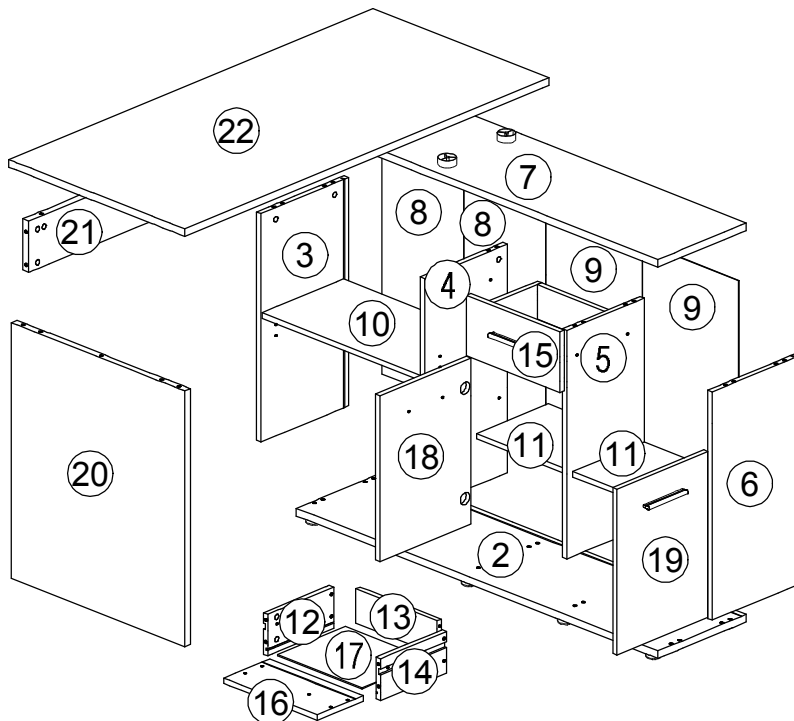

SK NÁVOD NA MONTÁŽ
 CZ MONTÁŽNÍ NÁVOD
 HU SZERELÉSI UTASÍTÁS
 DE MONTAGEANLEITUNG

RAFAEL NEW RAF 12

	1380
	762
	1384

ID	ID	ID	ID	ID
12333	2	1336*335*22	1x	2/2
12334	3	661*332*16	1x	2/2
12335	4	661*313*16	1x	2/2
12336	5	661*295*16	1x	2/2
12337	6	661*332*16	1x	2/2
12338	7	1336*335*22	1x	2/2
12339	8	677*303*2,5	2x	1/2
12340	9	677*356*2,5	2x	1/2
12341	10	590*308*16	1x	2/2
12342	11	340*271*16	2x	2/2
09200	12	250*120*16	2x	2/2
12343	13	300*100*16	2x	2/2
09202	14	250*120*16	2x	2/2
12344	15	345*175*16	1x	1/2
12345	16	345*175*16	1x	1/2
12346	17	310*256*2,5	2x	2/2
12347	18	345*480*16	1x	1/2
12348	19	345*480*16	1x	1/2
12349	20	740*640*22	1x	1/2
12350	21	1350*148*22	1x	1/2
12351	22	1380*650*22	1x	1/2

50553,00 A 16x	22244,01 B 4x Ø3,5*16	30090,00 C 2x	27000,00 D 18x Ø8*30	 E 16x	70013,01 F 24x	70021,01 G 24x	22300,00 H 16x Ø7x50	22705,00 I 8x Ø6,3x8	22502,00 J 4x M4x12
22236,00 K 10x Ø2,5x16	24008,00 L 10x 3,0	22430,00 M 8x Ø4x25	33030,00 N 2x	 O 8x	22243,00 P 12x Ø3,5x15	35101,01 Q 12x	36001,01 R 4x	36001,01 S 4x	31099,00 T 1x
32030,00 U 4x	22250,00 V 8x Ø4x25	24091,00 W 4x Ø10x11	22441,00 X 2x M6x50	30080,00 Y 8x Ø44x15	60028,02 Z 4x				

						
D	F	G	I	N	Q	S
16x	8x	8x	8x	2x	12x	4x

C 2x	D 2x	F 8x	G 8x	M 4x	P 8x	R 4x	U 2x	W 4x

	Ø7x50
H	8x

	Ø4x25		Ø44x15
V	8x	Y	8x

		
A 14x	K 10x Ø2,5x16	L 10x 3.0

A	2x	B	4x	F	8x	G	8x	H	8x	M	4x	U	2x

	
E 16x	J M4x12 4x

	M6x50		
X	4x	Z	4x

		
O	Ø3.5x15	T
8x	4x	1x