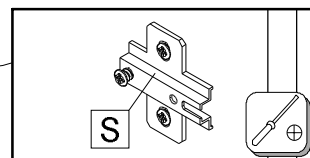

D	F	G	I	N	Q	S
16x	8x	8x	8x	2x	12x	4x