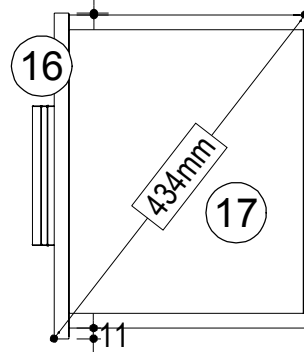

SK NÁVOD NA MONTÁŽ
 CZ MONTÁŽNÍ NÁVOD
 HU SZERELÉSI UTASÍTÁS
 DE MONTAGEANLEITUNG

RAFAEL NEW RAF 12

	1380
	762
	1384

ID	ID	ID	ID	ID
12333	2	1336*335*22	1x	2/2
12334	3	661*332*16	1x	2/2
12335	4	661*313*16	1x	2/2
12336	5	661*295*16	1x	2/2
12337	6	661*332*16	1x	2/2
12338	7	1336*335*22	1x	2/2
12339	8	677*303*2,5	2x	1/2
12340	9	677*356*2,5	2x	1/2
12341	10	590*308*16	1x	2/2
12342	11	340*271*16	2x	2/2
09200	12	250*120*16	2x	2/2
12343	13	300*100*16	2x	2/2
09202	14	250*120*16	2x	2/2
12344	15	345*175*16	1x	1/2
12345	16	345*175*16	1x	1/2
12346	17	310*256*2,5	2x	2/2
12347	18	345*480*16	1x	1/2
12348	19	345*480*16	1x	1/2
12349	20	740*640*22	1x	1/2
12350	21	1350*148*22	1x	1/2
12351	22	1380*650*22	1x	1/2

50553,00 A 16x	22244,01 B 4x Ø3,5*16	30090,00 C 2x	27000,00 D 18x Ø8*30	 E 16x	70013,01 F 24x	70021,01 G 24x	22300,00 H 16x Ø7x50	22705,00 I 8x Ø6,3x8	22502,00 J 4x M4x12
22236,00 K 10x Ø2,5x16	24008,00 L 10x 3,0	22430,00 M 8x Ø4x25	33030,00 N 2x	 O 8x	22243,00 P 12x Ø3,5x15	35101,01 Q 12x	36001,01 R 4x	36001,01 S 4x	31099,00 T 1x
32030,00 U 4x	22250,00 V 8x Ø4x25	24091,00 W 4x Ø10x11	22441,00 X 2x M6x50	30080,00 Y 8x Ø44x15	60028,02 Z 4x				

						
D	F	G	I	N	Q	S
16x	8x	8x	8x	2x	12x	4x

C 2x	D 2x	F 8x	G 8x	M 4x	P 8x	R 4x	U 2x	W 4x

	Ø7x50
H	8x

	Ø4x25		Ø44x15
V	8x	Y	8x

		
A 14x	K 10x Ø2,5x16	L 10x 3.0

A	2x	B	4x	F	8x	G	8x	H	8x	M	4x	U	2x

	
E 16x	J M4x12 4x

	M6x50		
X	4x	Z	4x

		
O	Ø3.5x15	T
8x	4x	1x