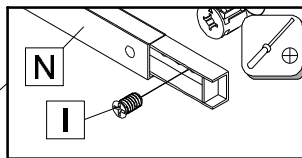

D	F	G	I	N	Q	S
16x	8x	8x	8x	2x	12x	4x