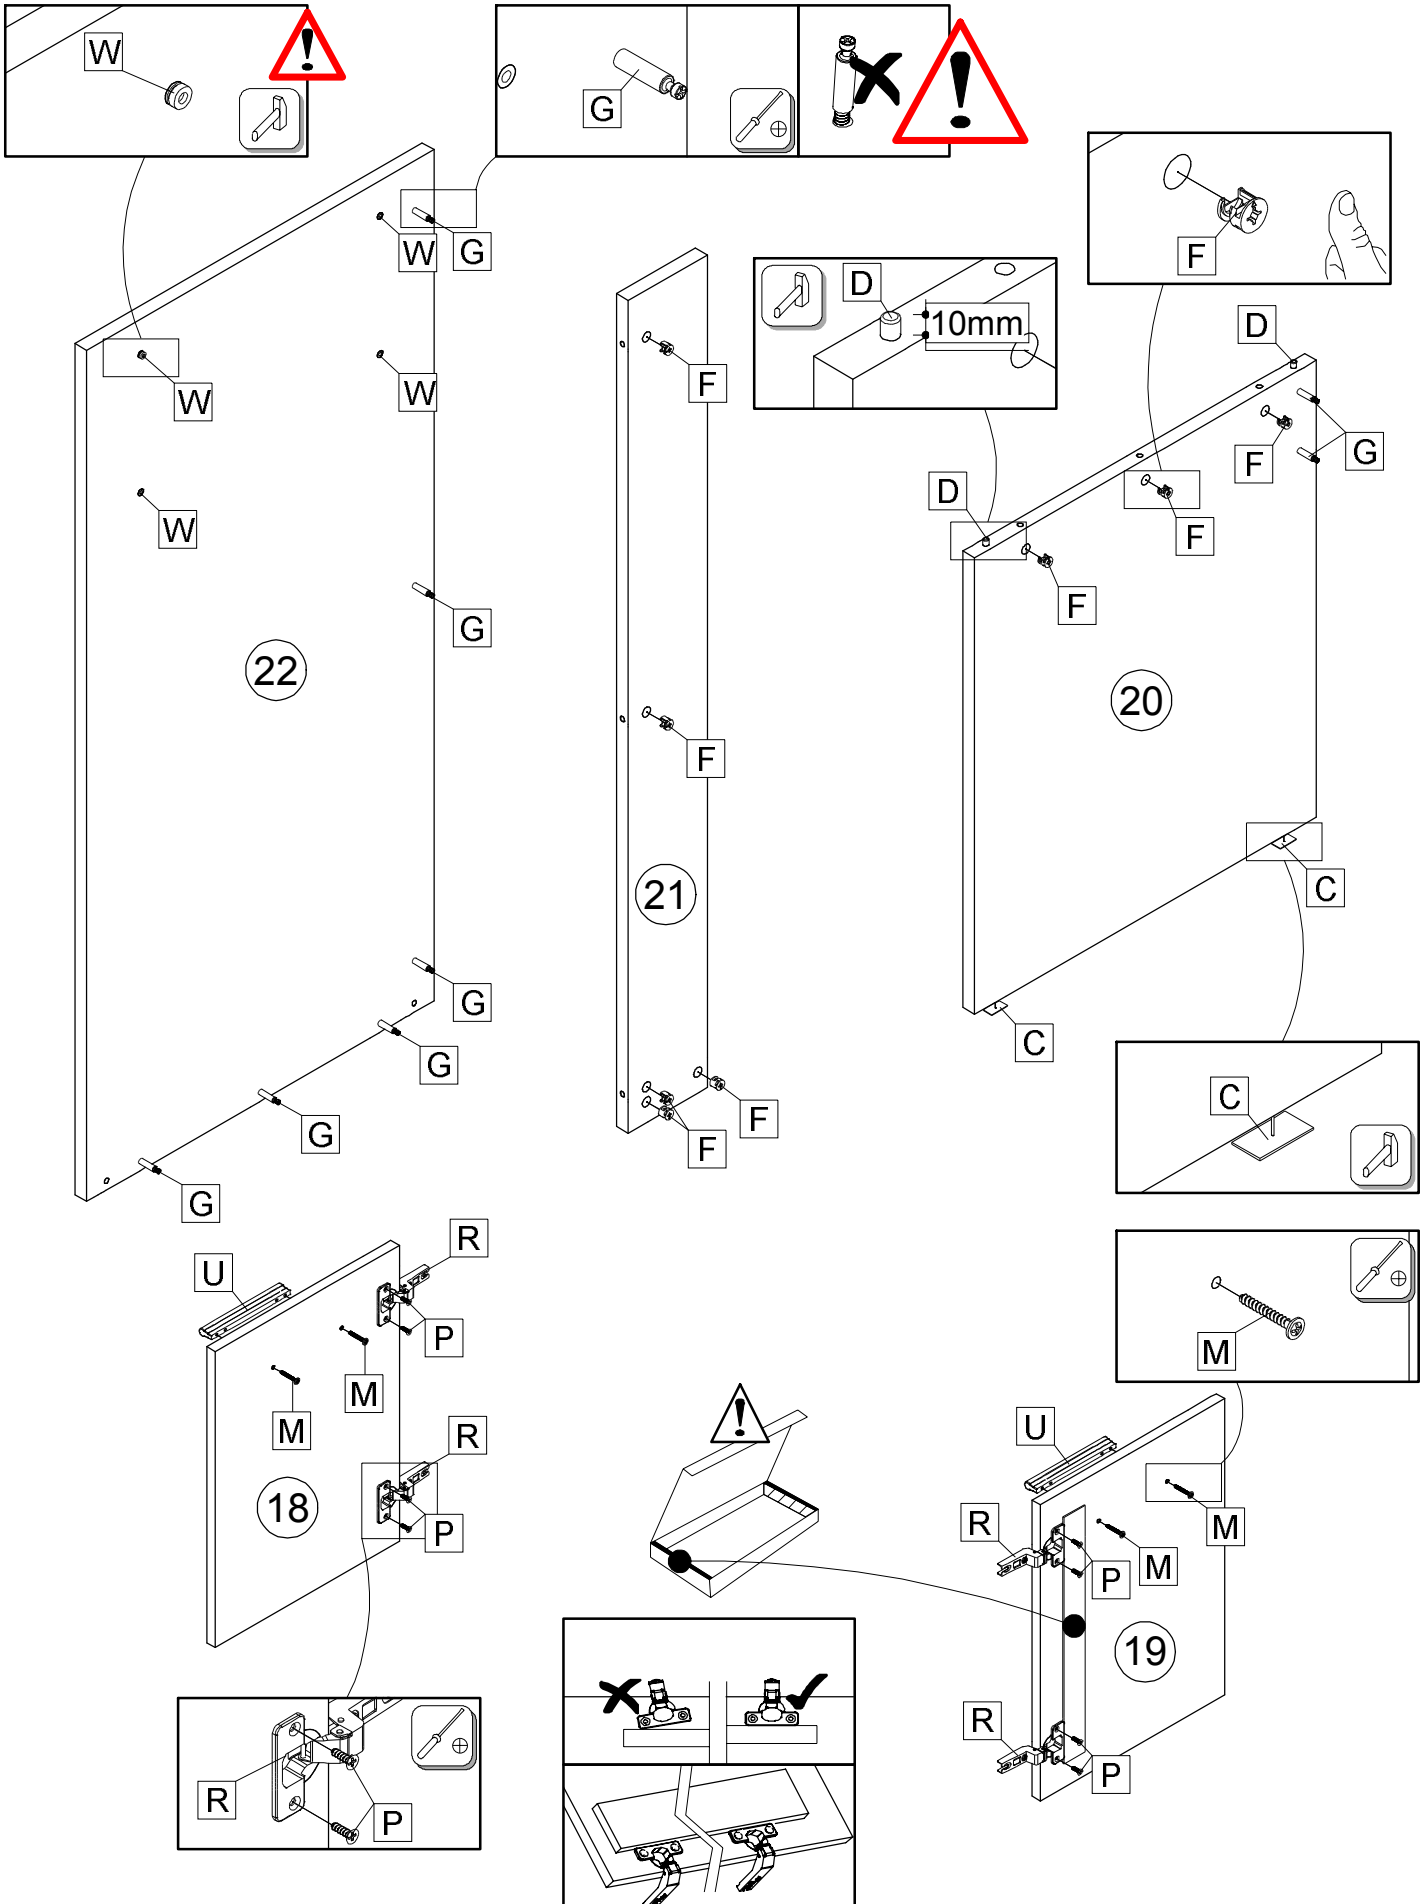

SK NÁVOD NA MONTÁŽ
 CZ MONTÁŽNÍ NÁVOD
 HU SZERELÉSI UTASÍTÁS
 DE MONTAGEANLEITUNG

RAFAEL NEW RAF 12

	1380
	762
	1384

ID	ID	ID	ID	ID
12333	2	1336*335*22	1x	2/2
12334	3	661*332*16	1x	2/2
12335	4	661*313*16	1x	2/2
12336	5	661*295*16	1x	2/2
12337	6	661*332*16	1x	2/2
12338	7	1336*335*22	1x	2/2
12339	8	677*303*2,5	2x	1/2
12340	9	677*356*2,5	2x	1/2
12341	10	590*308*16	1x	2/2
12342	11	340*271*16	2x	2/2
09200	12	250*120*16	2x	2/2
12343	13	300*100*16	2x	2/2
09202	14	250*120*16	2x	2/2
12344	15	345*175*16	1x	1/2
12345	16	345*175*16	1x	1/2
12346	17	310*256*2,5	2x	2/2
12347	18	345*480*16	1x	1/2
12348	19	345*480*16	1x	1/2
12349	20	740*640*22	1x	1/2
12350	21	1350*148*22	1x	1/2
12351	22	1380*650*22	1x	1/2

50553,00 A 16x	22244,01 B 4x Ø3,5*16	30090,00 C 2x	27000,00 D 18x Ø8*30	 E 16x	70013,01 F 24x	70021,01 G 24x	22300,00 H 16x Ø7x50	22705,00 I 8x Ø6,3x8	22502,00 J 4x M4x12
22236,00 K 10x Ø2,5x16	24008,00 L 10x 3,0	22430,00 M 8x Ø4x25	33030,00 N 2x	 O 8x	22243,00 P 12x Ø3,5x15	35101,01 Q 12x	36001,01 R 4x	36001,01 S 4x	31099,00 T 1x
32030,00 U 4x	22250,00 V 8x Ø4x25	24091,00 W 4x Ø10x11	22441,00 X 2x M6x50	30080,00 Y 8x Ø44x15	60028,02 Z 4x				

						
D	F	G	I	N	Q	S
16x	8x	8x	8x	2x	12x	4x

C 2x	D 2x	F 8x	G 8x	M 4x	P 8x	R 4x	U 2x	W 4x

	Ø7x50
H	8x

	Ø4x25		Ø44x15
V	8x	Y	8x

		
A 14x	K 10x Ø2,5x16	L 10x 3.0

A	2x	B	4x	F	8x	G	8x	H	8x	M	4x	U	2x

	
E 16x	J M4x12 4x

	M6x50		
X	4x	Z	4x

		
O	Ø3.5x15	T
8x	4x	1x