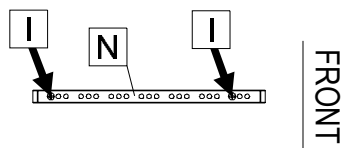

D	F	G	I	N	Q	S
16x	8x	8x	8x	2x	12x	4x