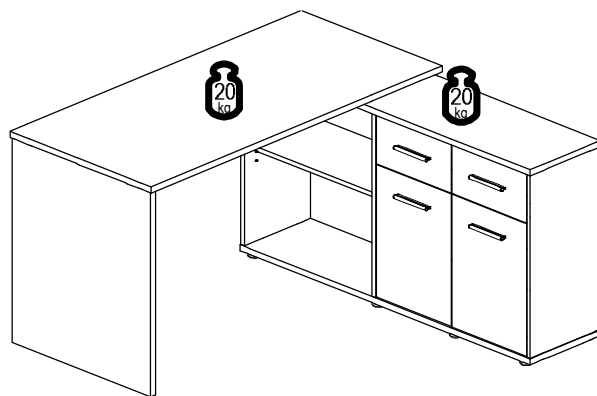

SK NÁVOD NA MONTÁŽ
 CZ MONTÁŽNÍ NÁVOD
 HU SZERELÉSI UTASÍTÁS
 DE MONTAGEANLEITUNG

RAFAEL NEW RAF 12

	1380
	762
	1384

ID	ID	ID	ID	ID
12333	2	1336*335*22	1x	2/2
12334	3	661*332*16	1x	2/2
12335	4	661*313*16	1x	2/2
12336	5	661*295*16	1x	2/2
12337	6	661*332*16	1x	2/2
12338	7	1336*335*22	1x	2/2
12339	8	677*303*2,5	2x	1/2
12340	9	677*356*2,5	2x	1/2
12341	10	590*308*16	1x	2/2
12342	11	340*271*16	2x	2/2
09200	12	250*120*16	2x	2/2
12343	13	300*100*16	2x	2/2
09202	14	250*120*16	2x	2/2
12344	15	345*175*16	1x	1/2
12345	16	345*175*16	1x	1/2
12346	17	310*256*2,5	2x	2/2
12347	18	345*480*16	1x	1/2
12348	19	345*480*16	1x	1/2
12349	20	740*640*22	1x	1/2
12350	21	1350*148*22	1x	1/2
12351	22	1380*650*22	1x	1/2

50553,00 A 16x	22244,01 B 4x Ø3,5*16	30090,00 C 2x	27000,00 D 18x Ø8*30	 E 16x	70013,01 F 24x	70021,01 G 24x	22300,00 H 16x Ø7x50	22705,00 I 8x Ø6,3x8	22502,00 J 4x M4x12
22236,00 K 10x Ø2,5x16	24008,00 L 10x 3,0	22430,00 M 8x Ø4x25	33030,00 N 2x	 O 8x	22243,00 P 12x Ø3,5x15	35101,01 Q 12x	36001,01 R 4x	36001,01 S 4x	31099,00 T 1x
32030,00 U 4x	22250,00 V 8x Ø4x25	24091,00 W 4x Ø10x11	22441,00 X 2x M6x50	30080,00 Y 8x Ø44x15	60028,02 Z 4x				