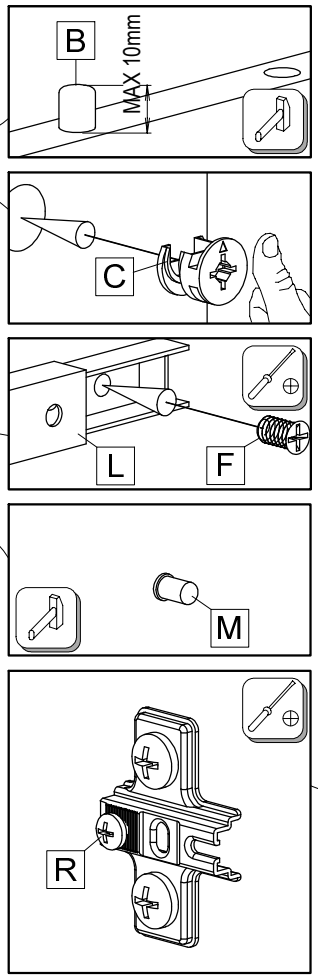

SK NÁVOD NA MONTÁŽ
 CZ MONTÁŽNÍ NÁVOD
 HU SZERELÉSI UTASÍTÁS
 DE MONTAGEANLEITUNG

JOHAN NEW 07-JH 001

	390	mm
	566	
	405	

	60min	≤ 0,5 kg	3m	PZ 2		4	

ID	ID			
08799	②	390*405*22	2x	1/1
11387	③	454*400*16	1x	1/1
08795	④	454*400*16	1x	1/1
10347	⑤	492*378*2,5	1x	1/1
10666	⑥	348*125*16	1x	1/1
12002	⑦	350*100*16	1x	1/1
03796	⑧	312*100*16	1x	1/1
08861	⑨	350*100*16	1x	1/1
09502	⑩	356*340*2,5	1x	1/1
09324	⑪	352*380*16	1x	1/1
09318	⑫	320*348*16	1x	1/1

	27000,00		70013,01		70021,01		22502,00		22705,00		21102,00		22244,01		22300,00		30116,00		
A	8x	B	8x	C	12x	D	12x	E	2x	F	4x	G	25x	H	26x	J	4x	K	4x
	33019,00		35101,01		22430,00		22240,02		36001,01		36001,01		32030,00						
L	1x	M	4x	N	4x	P	4x	Q	2x	R	2x	S	2x						

--	--	--	--	--	--	--	--	--	--	--	--	--	--	--	--	--

					
B 8x	C 12x	F 4x	L 1x	M 4x	R 2x

				
D 12x	H 16x	K 4x	N 2x	S 1x

	
Ø3.5x16	Ø7x50
H 10x	J 4x

Ø1.6x20
G 25x