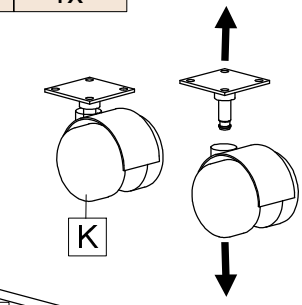

SK NÁVOD NA MONTÁŽ
 CZ MONTÁŽNÍ NÁVOD
 HU SZERELÉSI UTASÍTÁS
 DE MONTAGEANLEITUNG

JOHAN NEW 07-JH 001

	390	mm
	566	
	405	

	60min	≤ 0,5 kg	3m	PZ 2		4	

ID	ID			
08799	②	390*405*22	2x	1/1
11387	③	454*400*16	1x	1/1
08795	④	454*400*16	1x	1/1
10347	⑤	492*378*2,5	1x	1/1
10666	⑥	348*125*16	1x	1/1
12002	⑦	350*100*16	1x	1/1
03796	⑧	312*100*16	1x	1/1
08861	⑨	350*100*16	1x	1/1
09502	⑩	356*340*2,5	1x	1/1
09324	⑪	352*380*16	1x	1/1
09318	⑫	320*348*16	1x	1/1

	27000,00		70013,01		70021,01		22502,00		22705,00		21102,00		22244,01		22300,00		30116,00		
A	8x	B	8x	C	12x	D	12x	E	2x	F	4x	G	25x	H	26x	J	4x	K	4x
	33019,00		35101,01		22430,00		22240,02		36001,01		36001,01		32030,00						
L	1x	M	4x	N	4x	P	4x	Q	2x	R	2x	S	2x						

--	--	--	--	--	--	--	--	--	--	--	--	--	--	--	--	--

					
B 8x	C 12x	F 4x	L 1x	M 4x	R 2x

				
D 12x	H 16x	K 4x	N 2x	S 1x

	
Ø3.5x16	Ø7x50
H 10x	J 4x

Ø1.6x20
G 25x