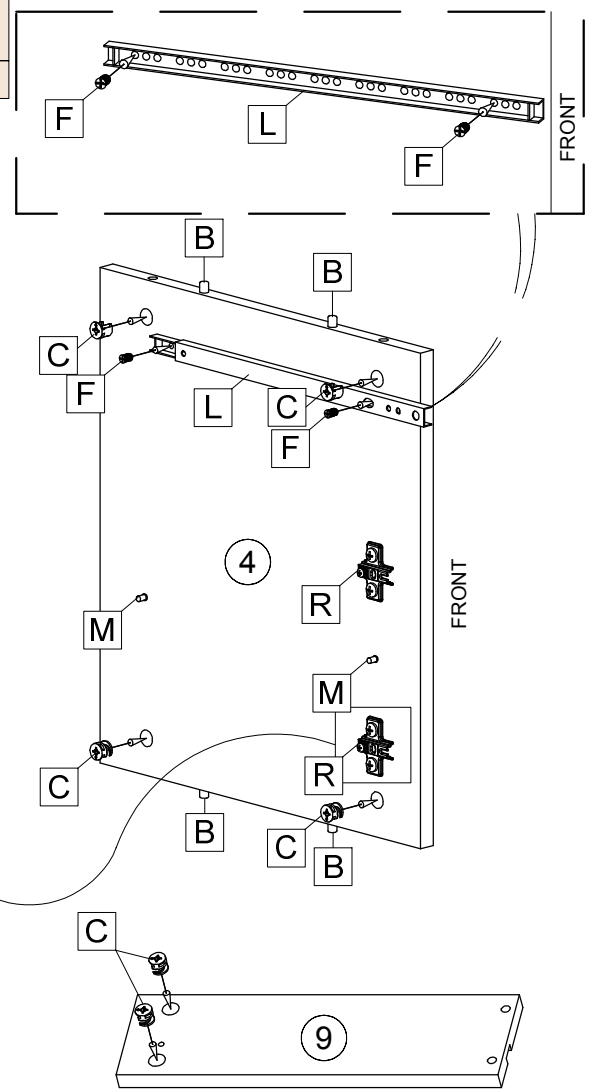

SK NÁVOD NA MONTÁŽ
 CZ MONTÁŽNÍ NÁVOD
 HU SZERELÉSI UTASÍTÁS
 DE MONTAGEANLEITUNG

JOHAN NEW 07-JH 001

	390	mm
	566	
	405	

	60min	≤ 0,5 kg	3m	PZ 2		4	

ID	ID			
08799	②	390*405*22	2x	1/1
11387	③	454*400*16	1x	1/1
08795	④	454*400*16	1x	1/1
10347	⑤	492*378*2,5	1x	1/1
10666	⑥	348*125*16	1x	1/1
12002	⑦	350*100*16	1x	1/1
03796	⑧	312*100*16	1x	1/1
08861	⑨	350*100*16	1x	1/1
09502	⑩	356*340*2,5	1x	1/1
09324	⑪	352*380*16	1x	1/1
09318	⑫	320*348*16	1x	1/1

	27000,00		70013,01		70021,01		22502,00		22705,00		21102,00		22244,01		22300,00		30116,00		
A	8x	B	8x	C	12x	D	12x	E	2x	F	4x	G	25x	H	26x	J	4x	K	4x
	33019,00		35101,01		22430,00		22240,02		36001,01		36001,01		32030,00						
L	1x	M	4x	N	4x	P	4x	Q	2x	R	2x	S	2x						

--	--	--	--	--	--	--	--	--	--	--	--	--	--	--	--	--

					
B 8x	C 12x	F 4x	L 1x	M 4x	R 2x

				
D 12x	H 16x	K 4x	N 2x	S 1x

	
Ø3.5x16	Ø7x50
H 10x	J 4x

Ø1.6x20
G 25x