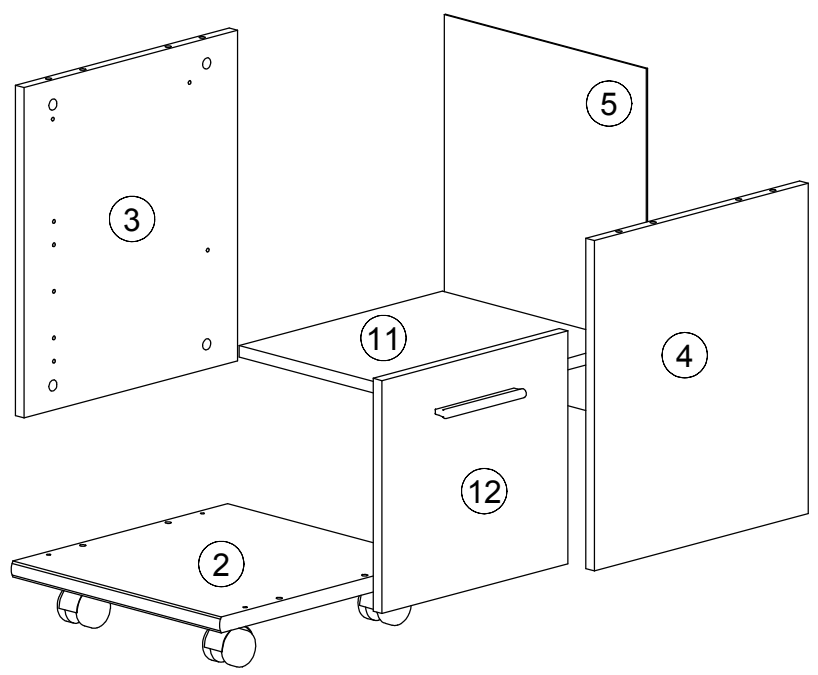

SK NÁVOD NA MONTÁŽ
 CZ MONTÁŽNÍ NÁVOD
 HU SZERELÉSI UTASÍTÁS
 DE MONTAGEANLEITUNG

JOHAN NEW 07-JH 001

	390	mm
	566	
	405	

	60min	≤ 0,5 kg	3m	PZ 2		4	

ID	ID			
08799	②	390*405*22	2x	1/1
11387	③	454*400*16	1x	1/1
08795	④	454*400*16	1x	1/1
10347	⑤	492*378*2,5	1x	1/1
10666	⑥	348*125*16	1x	1/1
12002	⑦	350*100*16	1x	1/1
03796	⑧	312*100*16	1x	1/1
08861	⑨	350*100*16	1x	1/1
09502	⑩	356*340*2,5	1x	1/1
09324	⑪	352*380*16	1x	1/1
09318	⑫	320*348*16	1x	1/1