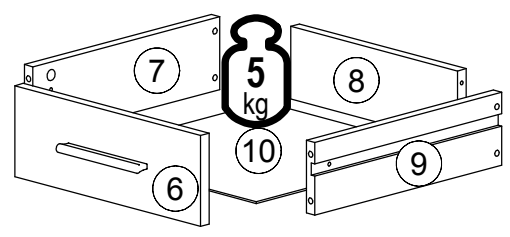

SK NÁVOD NA MONTÁŽ
 CZ MONTÁŽNÍ NÁVOD
 HU SZERELÉSI UTASÍTÁS
 DE MONTAGEANLEITUNG

JOHAN NEW 07-JH 001

	390	mm
	566	
	405	

	60min	≤ 0,5 kg	3m	PZ 2		4	

ID	ID			
08799	②	390*405*22	2x	1/1
11387	③	454*400*16	1x	1/1
08795	④	454*400*16	1x	1/1
10347	⑤	492*378*2,5	1x	1/1
10666	⑥	348*125*16	1x	1/1
12002	⑦	350*100*16	1x	1/1
03796	⑧	312*100*16	1x	1/1
08861	⑨	350*100*16	1x	1/1
09502	⑩	356*340*2,5	1x	1/1
09324	⑪	352*380*16	1x	1/1
09318	⑫	320*348*16	1x	1/1

	27000,00		70013,01		70021,01		22502,00		22705,00		21102,00		22244,01		22300,00		30116,00		
A	8x	B	8x	C	12x	D	12x	E	2x	F	4x	G	25x	H	26x	J	4x	K	4x
	33019,00		35101,01		22430,00		22240,02		36001,01		36001,01		32030,00						
L	1x	M	4x	N	4x	P	4x	Q	2x	R	2x	S	2x						

--	--	--	--	--	--	--	--	--	--	--	--	--	--	--	--	--

					
B 8x	C 12x	F 4x	L 1x	M 4x	R 2x

				
D 12x	H 16x	K 4x	N 2x	S 1x

	
Ø3.5x16	Ø7x50
H 10x	J 4x

Ø1.6x20
G 25x