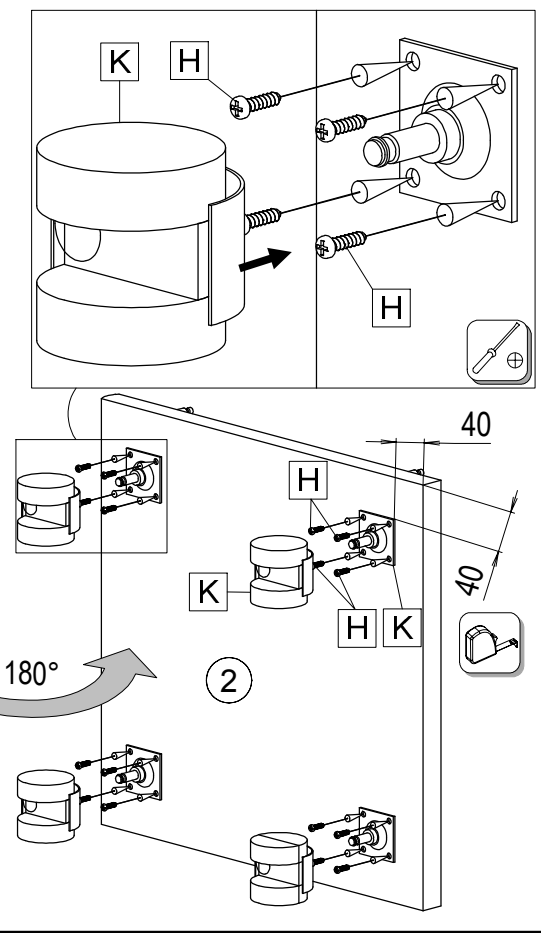

SK NÁVOD NA MONTÁŽ
 CZ MONTÁŽNÍ NÁVOD
 HU SZERELÉSI UTASÍTÁS
 DE MONTAGEANLEITUNG

JOHAN NEW 07-JH 001

	390	mm
	566	
	405	

	60min	≤ 0,5 kg	3m	PZ 2		4	

ID	ID			
08799	②	390*405*22	2x	1/1
11387	③	454*400*16	1x	1/1
08795	④	454*400*16	1x	1/1
10347	⑤	492*378*2,5	1x	1/1
10666	⑥	348*125*16	1x	1/1
12002	⑦	350*100*16	1x	1/1
03796	⑧	312*100*16	1x	1/1
08861	⑨	350*100*16	1x	1/1
09502	⑩	356*340*2,5	1x	1/1
09324	⑪	352*380*16	1x	1/1
09318	⑫	320*348*16	1x	1/1

	27000,00		70013,01		70021,01		22502,00		22705,00		21102,00		22244,01		22300,00		30116,00		
A	8x	B	8x	C	12x	D	12x	E	2x	F	4x	G	25x	H	26x	J	4x	K	4x
	33019,00		35101,01		22430,00		22240,02		36001,01		36001,01		32030,00						
L	1x	M	4x	N	4x	P	4x	Q	2x	R	2x	S	2x						

--	--	--	--	--	--	--	--	--	--	--	--	--	--	--	--	--

					
B 8x	C 12x	F 4x	L 1x	M 4x	R 2x

				
D 12x	H 16x	K 4x	N 2x	S 1x

	
Ø3.5x16	Ø7x50
H 10x	J 4x

Ø1.6x20
G 25x