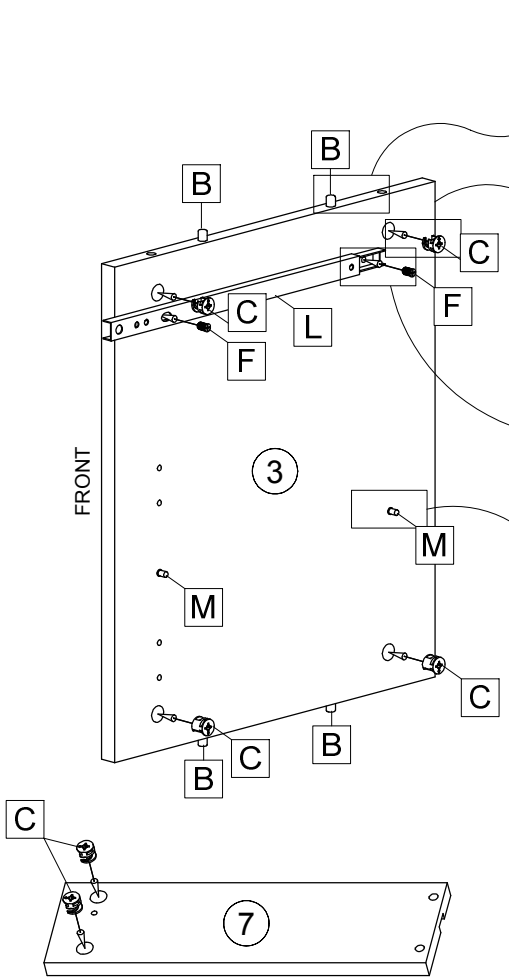

SK NÁVOD NA MONTÁŽ
 CZ MONTÁŽNÍ NÁVOD
 HU SZERELÉSI UTASÍTÁS
 DE MONTAGEANLEITUNG

JOHAN NEW 07-JH 001

	390	mm
	566	
	405	

	60min	≤ 0,5 kg	3m	PZ 2		4	

ID	ID			
08799	②	390*405*22	2x	1/1
11387	③	454*400*16	1x	1/1
08795	④	454*400*16	1x	1/1
10347	⑤	492*378*2,5	1x	1/1
10666	⑥	348*125*16	1x	1/1
12002	⑦	350*100*16	1x	1/1
03796	⑧	312*100*16	1x	1/1
08861	⑨	350*100*16	1x	1/1
09502	⑩	356*340*2,5	1x	1/1
09324	⑪	352*380*16	1x	1/1
09318	⑫	320*348*16	1x	1/1

	27000,00		70013,01		70021,01		22502,00		22705,00		21102,00		22244,01		22300,00		30116,00		
A	8x	B	8x	C	12x	D	12x	E	2x	F	4x	G	25x	H	26x	J	4x	K	4x
	33019,00		35101,01		22430,00		22240,02		36001,01		36001,01		32030,00						
L	1x	M	4x	N	4x	P	4x	Q	2x	R	2x	S	2x						

--	--	--	--	--	--	--	--	--	--	--	--	--	--	--	--	--

					
B 8x	C 12x	F 4x	L 1x	M 4x	R 2x

				
D 12x	H 16x	K 4x	N 2x	S 1x

	
Ø3.5x16	Ø7x50
H 10x	J 4x

Ø1.6x20
G 25x