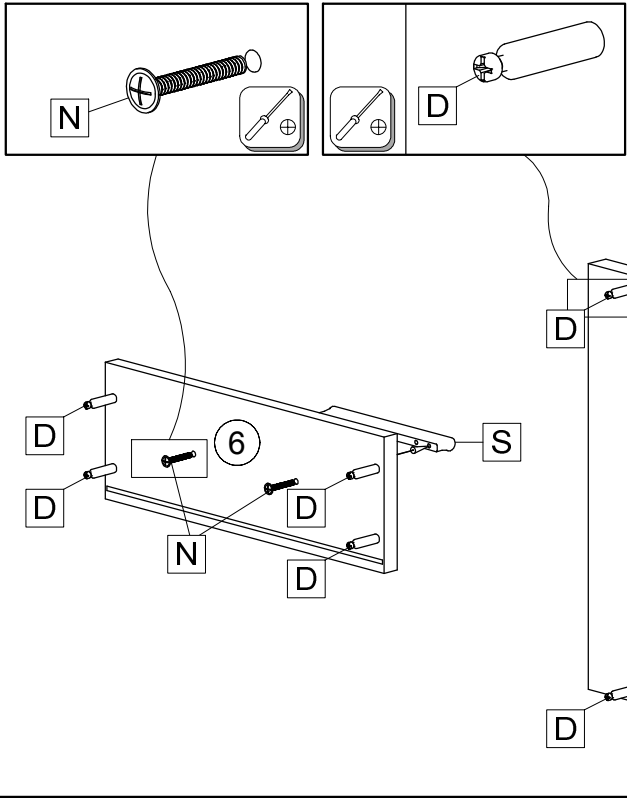

SK NÁVOD NA MONTÁŽ
 CZ MONTÁŽNÍ NÁVOD
 HU SZERELÉSI UTASÍTÁS
 DE MONTAGEANLEITUNG

JOHAN NEW 07-JH 001

	390	mm
	566	
	405	

	60min	≤ 0,5 kg	3m	PZ 2		4	

ID	ID			
08799	②	390*405*22	2x	1/1
11387	③	454*400*16	1x	1/1
08795	④	454*400*16	1x	1/1
10347	⑤	492*378*2,5	1x	1/1
10666	⑥	348*125*16	1x	1/1
12002	⑦	350*100*16	1x	1/1
03796	⑧	312*100*16	1x	1/1
08861	⑨	350*100*16	1x	1/1
09502	⑩	356*340*2,5	1x	1/1
09324	⑪	352*380*16	1x	1/1
09318	⑫	320*348*16	1x	1/1

--	--	--	--	--	--	--	--	--	--	--	--	--	--	--	--	--

					
B 8x	C 12x	F 4x	L 1x	M 4x	R 2x

				
D 12x	H 16x	K 4x	N 2x	S 1x

	
Ø3.5x16	Ø7x50
H 10x	J 4x

Ø1.6x20
G 25x