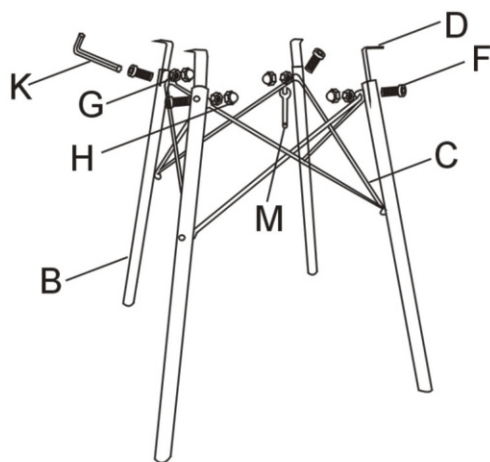

ZOZNAM ČASTÍ GAMIN 80/GAMIN 90 DT6078N

A		1	D		4	G		8	J		1
B		4	E		4	H		8	K		1
C		1	F		8	I		4			

①

②

③

④

POZOR! - Pred použitím pevne dotiahnite všetky skrutky na podnoži