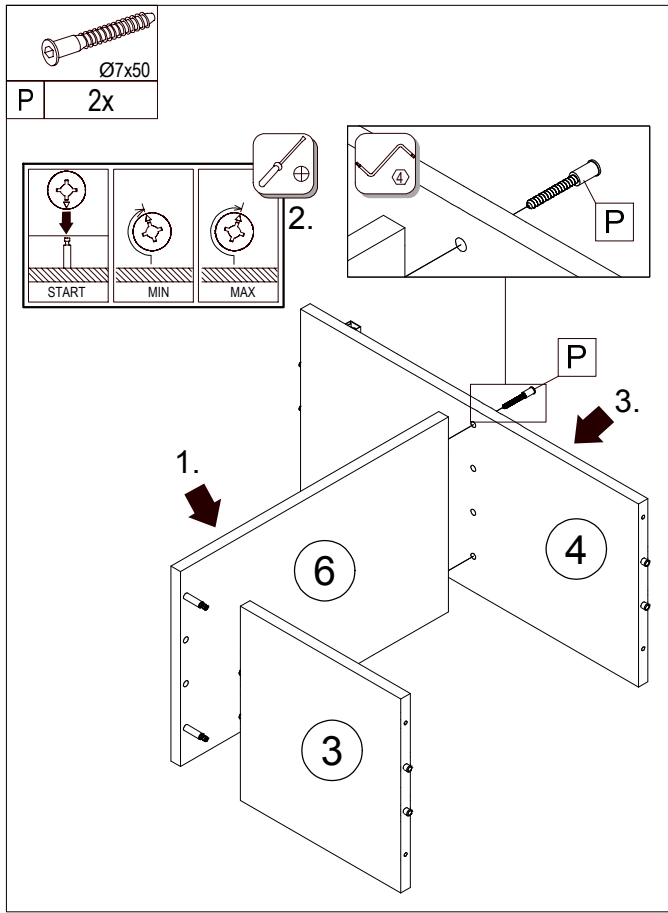

SK NÁVOD NA MONTÁŽ
 CZ MONTÁŽNÍ NÁVOD
 HU SZERELÉSI UTASÍTÁS
 DE MONTAGEANLEITUNG

SINGA 03

	900	mm
	1870	
	322	

ID	ID			
09984	②	900*284*16	1x	2/2
09985	③	270*283*16	1x	1/2
09986	④	569*267*16	1x	1/2
09987	⑤	569*283*16	1x	1/2
09988	⑥	451*284*16	1x	2/2
09989	⑦	450*284*16	1x	2/2
09990	⑧	416*250*16	1x	2/2
09991	⑨	1855*450*16	1x	1/2
09992	⑩	1855*450*16	1x	1/2
09993	⑪	440*250*16	1x	2/2
09994	⑫	400*426*16	1x	1/2
09995	⑬	426*160*16	1x	1/2
09200	⑭	250*120*16	1x	1/2
09996	⑮	376*100*16	1x	1/2
09202	⑯	250*120*16	1x	1/2
09997	⑰	256*386*2,5	1x	2/2
09998	⑱	1150*350*3	1x	1/2

22227,00 Ø4,5x20	22400,00 M4x30	24102,02 Ø12	32030,00 	22501,02 M4x20	36001,01 	36001,01 	34906,00 	70013,01 	70021,01
A 5x	B 4x	C 1x	D 2x	E 8x	F 2x	G 2x	H 10x	J 10x	K 10x
22243,00 Ø3,5x15	27000,00 Ø8x30	22304,00 Ø6,3x70	22300,00 Ø7x50	22502,00 M4x12	22705,00 Ø6,3x8	22244,01 Ø3,5x16	50553,00 	33030,00 	35101,01
L 24x	M 16x	N 1x	P 23x	Q 2x	R 4x	S 3x	T 1x	U 1x	V 4x
9290,00 	30080,00 Ø44x15	31025,00 	31026,00 						
X 5x	Y 5x	Z 1x	Z1 3x						

									
M4x30		M4x20					Ø3,5x15	Ø8x30	Ø6,3x8
B 2x	D 1x	E 7x	F 2x	G 2x	J 6x	K 6x	L 4x	M 16x	R 4x

			
U 1x	V 4x	Z 1x	Z1 3x

FRONT

Ø7x50

P

4x

M4x20

Ø3.5x15

Ø7x50

E

1x

L

20x

P

3x

X