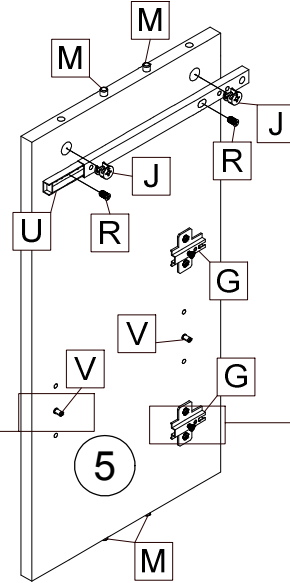

SK NÁVOD NA MONTÁŽ
 CZ MONTÁŽNÍ NÁVOD
 HU SZERELÉSI UTASÍTÁS
 DE MONTAGEANLEITUNG

SINGA 03

	900	mm
	1870	
	322	

ID	ID			
09984	②	900*284*16	1x	2/2
09985	③	270*283*16	1x	1/2
09986	④	569*267*16	1x	1/2
09987	⑤	569*283*16	1x	1/2
09988	⑥	451*284*16	1x	2/2
09989	⑦	450*284*16	1x	2/2
09990	⑧	416*250*16	1x	2/2
09991	⑨	1855*450*16	1x	1/2
09992	⑩	1855*450*16	1x	1/2
09993	⑪	440*250*16	1x	2/2
09994	⑫	400*426*16	1x	1/2
09995	⑬	426*160*16	1x	1/2
09200	⑭	250*120*16	1x	1/2
09996	⑮	376*100*16	1x	1/2
09202	⑯	250*120*16	1x	1/2
09997	⑰	256*386*2,5	1x	2/2
09998	⑱	1150*350*3	1x	1/2

22227,00 Ø4,5x20	22400,00 M4x30	24102,02 Ø12	32030,00 	22501,02 M4x20	36001,01 	36001,01 	34906,00 	70013,01 	70021,01
A 5x	B 4x	C 1x	D 2x	E 8x	F 2x	G 2x	H 10x	J 10x	K 10x
22243,00 Ø3,5x15	27000,00 Ø8x30	22304,00 Ø6,3x70	22300,00 Ø7x50	22502,00 M4x12	22705,00 Ø6,3x8	22244,01 Ø3,5x16	50553,00 	33030,00 	35101,01
L 24x	M 16x	N 1x	P 23x	Q 2x	R 4x	S 3x	T 1x	U 1x	V 4x
9290,00 	30080,00 Ø44x15	31025,00 	31026,00 						
X 5x	Y 5x	Z 1x	Z1 3x						

									
M4x30		M4x20					Ø3,5x15	Ø8x30	Ø6,3x8
B 2x	D 1x	E 7x	F 2x	G 2x	J 6x	K 6x	L 4x	M 16x	R 4x

			
U 1x	V 4x	Z 1x	Z1 3x

FRONT

Ø7x50

P

4x

M4x20

Ø3.5x15

Ø7x50

E

1x

L

20x

P

3x

X