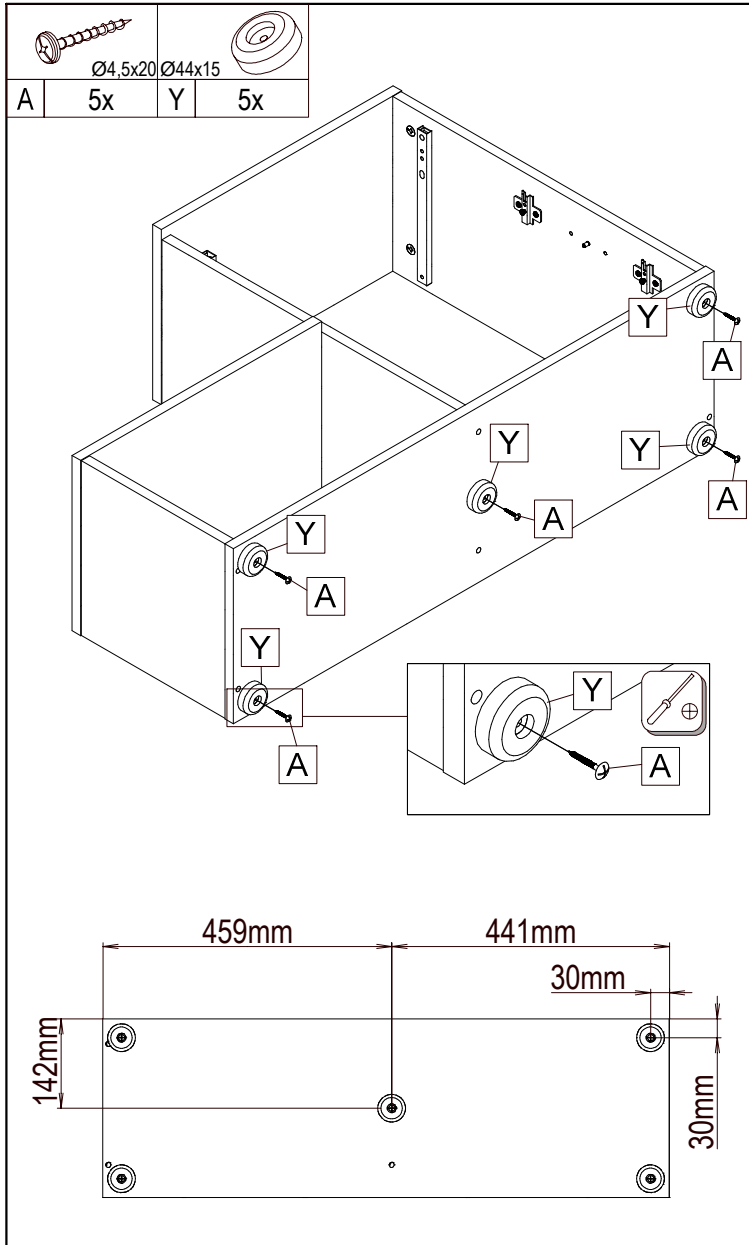

SK NÁVOD NA MONTÁŽ
 CZ MONTÁŽNÍ NÁVOD
 HU SZERELÉSI UTASÍTÁS
 DE MONTAGEANLEITUNG

SINGA 03

	900	mm
	1870	
	322	

ID	ID			
09984	②	900*284*16	1x	2/2
09985	③	270*283*16	1x	1/2
09986	④	569*267*16	1x	1/2
09987	⑤	569*283*16	1x	1/2
09988	⑥	451*284*16	1x	2/2
09989	⑦	450*284*16	1x	2/2
09990	⑧	416*250*16	1x	2/2
09991	⑨	1855*450*16	1x	1/2
09992	⑩	1855*450*16	1x	1/2
09993	⑪	440*250*16	1x	2/2
09994	⑫	400*426*16	1x	1/2
09995	⑬	426*160*16	1x	1/2
09200	⑭	250*120*16	1x	1/2
09996	⑮	376*100*16	1x	1/2
09202	⑯	250*120*16	1x	1/2
09997	⑰	256*386*2,5	1x	2/2
09998	⑱	1150*350*3	1x	1/2

22227,00 Ø4,5x20	22400,00 M4x30	24102,02 Ø12	32030,00 	22501,02 M4x20	36001,01 	36001,01 	34906,00 	70013,01 	70021,01
A 5x	B 4x	C 1x	D 2x	E 8x	F 2x	G 2x	H 10x	J 10x	K 10x
22243,00 Ø3,5x15	27000,00 Ø8x30	22304,00 Ø6,3x70	22300,00 Ø7x50	22502,00 M4x12	22705,00 Ø6,3x8	22244,01 Ø3,5x16	50553,00 	33030,00 	35101,01
L 24x	M 16x	N 1x	P 23x	Q 2x	R 4x	S 3x	T 1x	U 1x	V 4x
9290,00 	30080,00 Ø44x15	31025,00 	31026,00 						
X 5x	Y 5x	Z 1x	Z1 3x						

									
M4x30		M4x20					Ø3,5x15	Ø8x30	Ø6,3x8
B 2x	D 1x	E 7x	F 2x	G 2x	J 6x	K 6x	L 4x	M 16x	R 4x

			
U 1x	V 4x	Z 1x	Z1 3x

FRONT

Ø7x50

P

4x

M4x20

Ø3.5x15

Ø7x50

E

1x

L

20x

P

3x

X