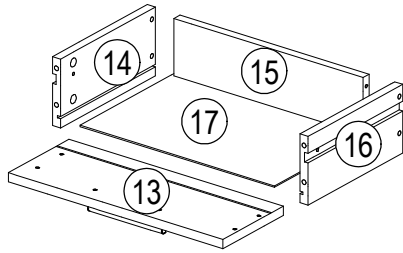

SK NÁVOD NA MONTÁŽ
 CZ MONTÁŽNÍ NÁVOD
 HU SZERELÉSI UTASÍTÁS
 DE MONTAGEANLEITUNG

SINGA 03

	900	mm
	1870	
	322	

ID	ID			
09984	②	900*284*16	1x	2/2
09985	③	270*283*16	1x	1/2
09986	④	569*267*16	1x	1/2
09987	⑤	569*283*16	1x	1/2
09988	⑥	451*284*16	1x	2/2
09989	⑦	450*284*16	1x	2/2
09990	⑧	416*250*16	1x	2/2
09991	⑨	1855*450*16	1x	1/2
09992	⑩	1855*450*16	1x	1/2
09993	⑪	440*250*16	1x	2/2
09994	⑫	400*426*16	1x	1/2
09995	⑬	426*160*16	1x	1/2
09200	⑭	250*120*16	1x	1/2
09996	⑮	376*100*16	1x	1/2
09202	⑯	250*120*16	1x	1/2
09997	⑰	256*386*2,5	1x	2/2
09998	⑱	1150*350*3	1x	1/2

22227,00 Ø4,5x20	22400,00 M4x30	24102,02 Ø12	32030,00 	22501,02 M4x20	36001,01 	36001,01 	34906,00 	70013,01 	70021,01
A 5x	B 4x	C 1x	D 2x	E 8x	F 2x	G 2x	H 10x	J 10x	K 10x
22243,00 Ø3,5x15	27000,00 Ø8x30	22304,00 Ø6,3x70	22300,00 Ø7x50	22502,00 M4x12	22705,00 Ø6,3x8	22244,01 Ø3,5x16	50553,00 	33030,00 	35101,01
L 24x	M 16x	N 1x	P 23x	Q 2x	R 4x	S 3x	T 1x	U 1x	V 4x
9290,00 	30080,00 Ø44x15	31025,00 	31026,00 						
X 5x	Y 5x	Z 1x	Z1 3x						

									
M4x30		M4x20					Ø3,5x15	Ø8x30	Ø6,3x8
B 2x	D 1x	E 7x	F 2x	G 2x	J 6x	K 6x	L 4x	M 16x	R 4x

			
U 1x	V 4x	Z 1x	Z1 3x

FRONT

Ø7x50

P

4x

M4x20

Ø3.5x15

Ø7x50

E

1x

L

20x

P

3x

X