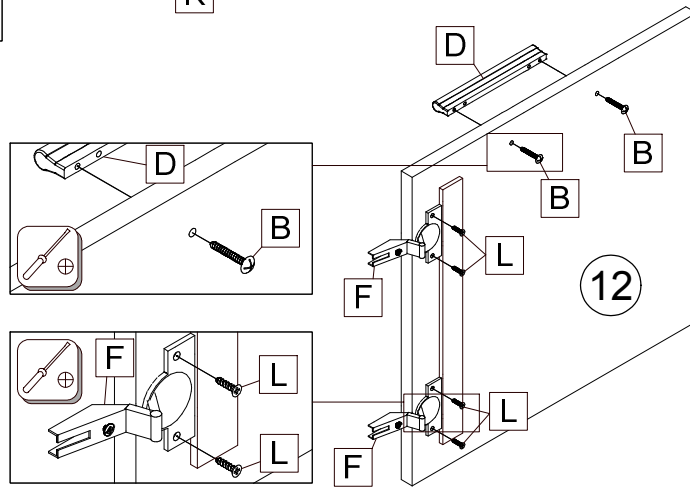

SK NÁVOD NA MONTÁŽ
 CZ MONTÁŽNÍ NÁVOD
 HU SZERELÉSI UTASÍTÁS
 DE MONTAGEANLEITUNG

SINGA 03

	900	mm
	1870	
	322	

ID	ID			
09984	②	900*284*16	1x	2/2
09985	③	270*283*16	1x	1/2
09986	④	569*267*16	1x	1/2
09987	⑤	569*283*16	1x	1/2
09988	⑥	451*284*16	1x	2/2
09989	⑦	450*284*16	1x	2/2
09990	⑧	416*250*16	1x	2/2
09991	⑨	1855*450*16	1x	1/2
09992	⑩	1855*450*16	1x	1/2
09993	⑪	440*250*16	1x	2/2
09994	⑫	400*426*16	1x	1/2
09995	⑬	426*160*16	1x	1/2
09200	⑭	250*120*16	1x	1/2
09996	⑮	376*100*16	1x	1/2
09202	⑯	250*120*16	1x	1/2
09997	⑰	256*386*2,5	1x	2/2
09998	⑱	1150*350*3	1x	1/2

22227,00 Ø4,5x20	22400,00 M4x30	24102,02 Ø12	32030,00 	22501,02 M4x20	36001,01 	36001,01 	34906,00 	70013,01 	70021,01
A 5x	B 4x	C 1x	D 2x	E 8x	F 2x	G 2x	H 10x	J 10x	K 10x
22243,00 Ø3,5x15	27000,00 Ø8x30	22304,00 Ø6,3x70	22300,00 Ø7x50	22502,00 M4x12	22705,00 Ø6,3x8	22244,01 Ø3,5x16	50553,00 	33030,00 	35101,01
L 24x	M 16x	N 1x	P 23x	Q 2x	R 4x	S 3x	T 1x	U 1x	V 4x
9290,00 	30080,00 Ø44x15	31025,00 	31026,00 						
X 5x	Y 5x	Z 1x	Z1 3x						

									
M4x30		M4x20					Ø3,5x15	Ø8x30	Ø6,3x8
B 2x	D 1x	E 7x	F 2x	G 2x	J 6x	K 6x	L 4x	M 16x	R 4x

			
U 1x	V 4x	Z 1x	Z1 3x

FRONT

Ø7x50

P

4x

M4x20

Ø3.5x15

Ø7x50

E

1x

L

20x

P

3x

X