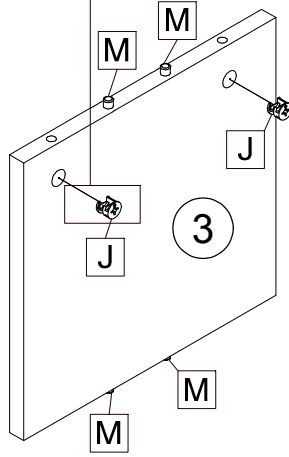

SK NÁVOD NA MONTÁŽ
 CZ MONTÁŽNÍ NÁVOD
 HU SZERELÉSI UTASÍTÁS
 DE MONTAGEANLEITUNG

SINGA 03

	900	mm
	1870	
	322	

ID	ID			
09984	②	900*284*16	1x	2/2
09985	③	270*283*16	1x	1/2
09986	④	569*267*16	1x	1/2
09987	⑤	569*283*16	1x	1/2
09988	⑥	451*284*16	1x	2/2
09989	⑦	450*284*16	1x	2/2
09990	⑧	416*250*16	1x	2/2
09991	⑨	1855*450*16	1x	1/2
09992	⑩	1855*450*16	1x	1/2
09993	⑪	440*250*16	1x	2/2
09994	⑫	400*426*16	1x	1/2
09995	⑬	426*160*16	1x	1/2
09200	⑭	250*120*16	1x	1/2
09996	⑮	376*100*16	1x	1/2
09202	⑯	250*120*16	1x	1/2
09997	⑰	256*386*2,5	1x	2/2
09998	⑱	1150*350*3	1x	1/2

22227,00 Ø4,5x20	22400,00 M4x30	24102,02 Ø12	32030,00 	22501,02 M4x20	36001,01 	36001,01 	34906,00 	70013,01 	70021,01
A 5x	B 4x	C 1x	D 2x	E 8x	F 2x	G 2x	H 10x	J 10x	K 10x
22243,00 Ø3,5x15	27000,00 Ø8x30	22304,00 Ø6,3x70	22300,00 Ø7x50	22502,00 M4x12	22705,00 Ø6,3x8	22244,01 Ø3,5x16	50553,00 	33030,00 	35101,01
L 24x	M 16x	N 1x	P 23x	Q 2x	R 4x	S 3x	T 1x	U 1x	V 4x
9290,00 	30080,00 Ø44x15	31025,00 	31026,00 						
X 5x	Y 5x	Z 1x	Z1 3x						

									
M4x30		M4x20					Ø3,5x15	Ø8x30	Ø6,3x8
B 2x	D 1x	E 7x	F 2x	G 2x	J 6x	K 6x	L 4x	M 16x	R 4x

			
U 1x	V 4x	Z 1x	Z1 3x

FRONT

Ø7x50

P

4x

M4x20

Ø3.5x15

Ø7x50

E

1x

L

20x

P

3x

X