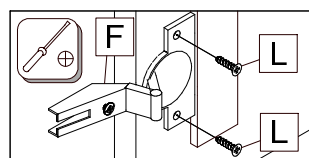

SK NÁVOD NA MONTÁŽ
 CZ MONTÁŽNÍ NÁVOD
 HU SZERELÉSI UTASÍTÁS
 DE MONTAGEANLEITUNG

SINGA 03

	900	mm
	1870	
	322	

ID	ID			
09984	②	900*284*16	1x	2/2
09985	③	270*283*16	1x	1/2
09986	④	569*267*16	1x	1/2
09987	⑤	569*283*16	1x	1/2
09988	⑥	451*284*16	1x	2/2
09989	⑦	450*284*16	1x	2/2
09990	⑧	416*250*16	1x	2/2
09991	⑨	1855*450*16	1x	1/2
09992	⑩	1855*450*16	1x	1/2
09993	⑪	440*250*16	1x	2/2
09994	⑫	400*426*16	1x	1/2
09995	⑬	426*160*16	1x	1/2
09200	⑭	250*120*16	1x	1/2
09996	⑮	376*100*16	1x	1/2
09202	⑯	250*120*16	1x	1/2
09997	⑰	256*386*2,5	1x	2/2
09998	⑱	1150*350*3	1x	1/2

22227,00 Ø4,5x20	22400,00 M4x30	24102,02 Ø12	32030,00 	22501,02 M4x20	36001,01 	36001,01 	34906,00 	70013,01 	70021,01
A 5x	B 4x	C 1x	D 2x	E 8x	F 2x	G 2x	H 10x	J 10x	K 10x
22243,00 Ø3,5x15	27000,00 Ø8x30	22304,00 Ø6,3x70	22300,00 Ø7x50	22502,00 M4x12	22705,00 Ø6,3x8	22244,01 Ø3,5x16	50553,00 	33030,00 	35101,01
L 24x	M 16x	N 1x	P 23x	Q 2x	R 4x	S 3x	T 1x	U 1x	V 4x
9290,00 	30080,00 Ø44x15	31025,00 	31026,00 						
X 5x	Y 5x	Z 1x	Z1 3x						

									
M4x30		M4x20					Ø3,5x15	Ø8x30	Ø6,3x8
B 2x	D 1x	E 7x	F 2x	G 2x	J 6x	K 6x	L 4x	M 16x	R 4x

			
U 1x	V 4x	Z 1x	Z1 3x

FRONT

Ø7x50

P

4x

M4x20

Ø3.5x15