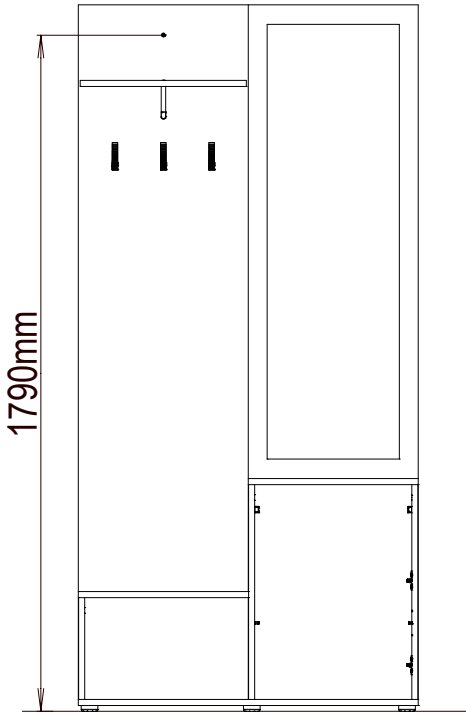

$\varnothing 12$		$\varnothing 6.3 \times 70$
C	1x	N	1x

1.