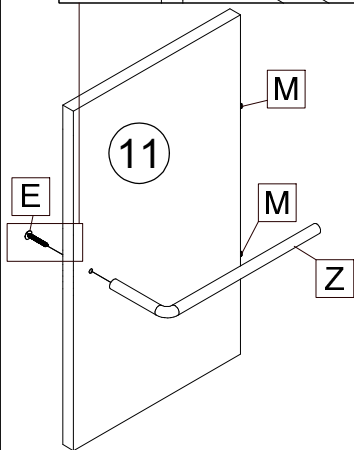

SK NÁVOD NA MONTÁŽ
 CZ MONTÁŽNÍ NÁVOD
 HU SZERELÉSI UTASÍTÁS
 DE MONTAGEANLEITUNG

SINGA 03

	900	mm
	1870	
	322	

ID	ID			
09984	②	900*284*16	1x	2/2
09985	③	270*283*16	1x	1/2
09986	④	569*267*16	1x	1/2
09987	⑤	569*283*16	1x	1/2
09988	⑥	451*284*16	1x	2/2
09989	⑦	450*284*16	1x	2/2
09990	⑧	416*250*16	1x	2/2
09991	⑨	1855*450*16	1x	1/2
09992	⑩	1855*450*16	1x	1/2
09993	⑪	440*250*16	1x	2/2
09994	⑫	400*426*16	1x	1/2
09995	⑬	426*160*16	1x	1/2
09200	⑭	250*120*16	1x	1/2
09996	⑮	376*100*16	1x	1/2
09202	⑯	250*120*16	1x	1/2
09997	⑰	256*386*2,5	1x	2/2
09998	⑱	1150*350*3	1x	1/2

22227,00 Ø4,5x20	22400,00 M4x30	24102,02 Ø12	32030,00 	22501,02 M4x20	36001,01 	36001,01 	34906,00 	70013,01 	70021,01
A 5x	B 4x	C 1x	D 2x	E 8x	F 2x	G 2x	H 10x	J 10x	K 10x
22243,00 Ø3,5x15	27000,00 Ø8x30	22304,00 Ø6,3x70	22300,00 Ø7x50	22502,00 M4x12	22705,00 Ø6,3x8	22244,01 Ø3,5x16	50553,00 	33030,00 	35101,01
L 24x	M 16x	N 1x	P 23x	Q 2x	R 4x	S 3x	T 1x	U 1x	V 4x
9290,00 	30080,00 Ø44x15	31025,00 	31026,00 						
X 5x	Y 5x	Z 1x	Z1 3x						

									
M4x30		M4x20					Ø3,5x15	Ø8x30	Ø6,3x8
B 2x	D 1x	E 7x	F 2x	G 2x	J 6x	K 6x	L 4x	M 16x	R 4x

			
U 1x	V 4x	Z 1x	Z1 3x

FRONT

Ø7x50

P

4x

M4x20

Ø3.5x15

Ø7x50

E

1x

L

20x

P

3x

X