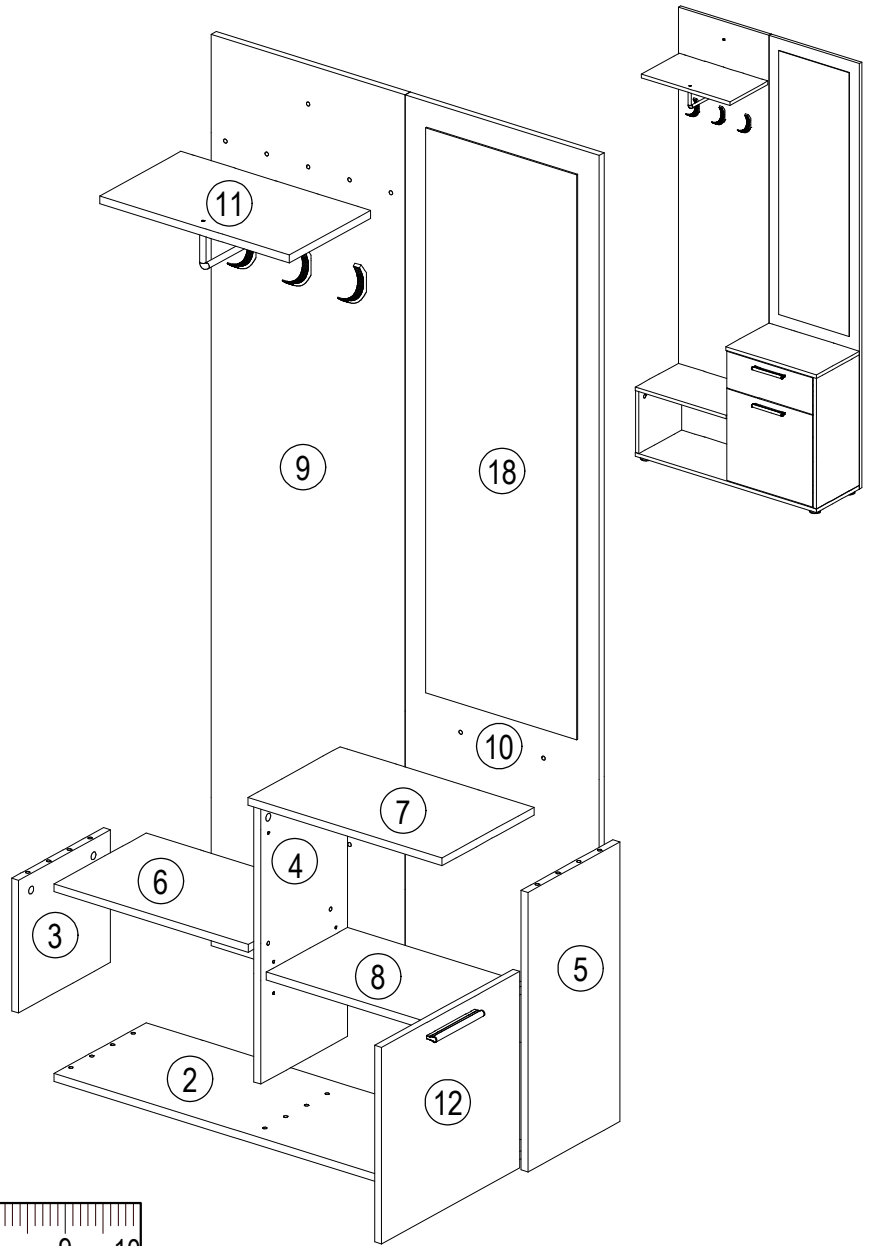

SK NÁVOD NA MONTÁŽ
 CZ MONTÁŽNÍ NÁVOD
 HU SZERELÉSI UTASÍTÁS
 DE MONTAGEANLEITUNG

SINGA 03

	900	mm
	1870	
	322	

ID	ID			
09984	②	900*284*16	1x	2/2
09985	③	270*283*16	1x	1/2
09986	④	569*267*16	1x	1/2
09987	⑤	569*283*16	1x	1/2
09988	⑥	451*284*16	1x	2/2
09989	⑦	450*284*16	1x	2/2
09990	⑧	416*250*16	1x	2/2
09991	⑨	1855*450*16	1x	1/2
09992	⑩	1855*450*16	1x	1/2
09993	⑪	440*250*16	1x	2/2
09994	⑫	400*426*16	1x	1/2
09995	⑬	426*160*16	1x	1/2
09200	⑭	250*120*16	1x	1/2
09996	⑮	376*100*16	1x	1/2
09202	⑯	250*120*16	1x	1/2
09997	⑰	256*386*2,5	1x	2/2
09998	⑱	1150*350*3	1x	1/2

22227,00 Ø4,5x20	22400,00 M4x30	24102,02 Ø12	32030,00 	22501,02 M4x20	36001,01 	36001,01 	34906,00 	70013,01 	70021,01
A 5x	B 4x	C 1x	D 2x	E 8x	F 2x	G 2x	H 10x	J 10x	K 10x
22243,00 Ø3,5x15	27000,00 Ø8x30	22304,00 Ø6,3x70	22300,00 Ø7x50	22502,00 M4x12	22705,00 Ø6,3x8	22244,01 Ø3,5x16	50553,00 	33030,00 	35101,01
L 24x	M 16x	N 1x	P 23x	Q 2x	R 4x	S 3x	T 1x	U 1x	V 4x
9290,00 	30080,00 Ø44x15	31025,00 	31026,00 						
X 5x	Y 5x	Z 1x	Z1 3x						

									
M4x30		M4x20					Ø3,5x15	Ø8x30	Ø6,3x8
B 2x	D 1x	E 7x	F 2x	G 2x	J 6x	K 6x	L 4x	M 16x	R 4x

			
U 1x	V 4x	Z 1x	Z1 3x

FRONT

Ø7x50

P

4x

M4x20

Ø3.5x15

Ø7x50

E

1x

L

20x

P

3x

X