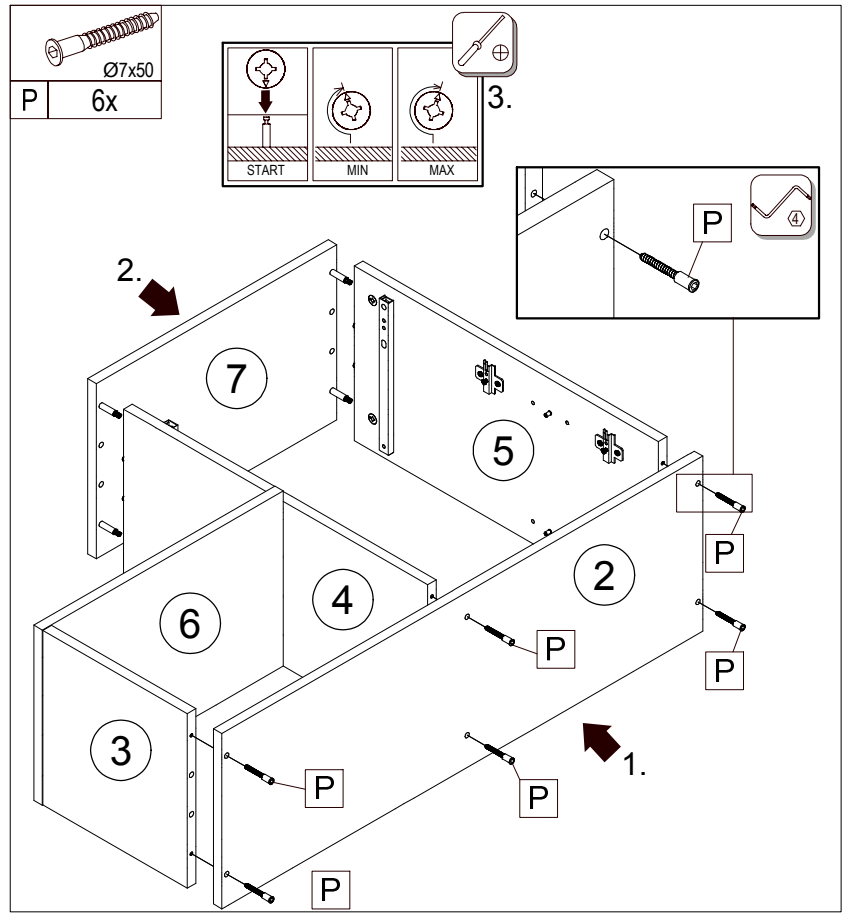

SK NÁVOD NA MONTÁŽ
 CZ MONTÁŽNÍ NÁVOD
 HU SZERELÉSI UTASÍTÁS
 DE MONTAGEANLEITUNG

SINGA 03

	900	mm
	1870	
	322	

ID	ID			
09984	②	900*284*16	1x	2/2
09985	③	270*283*16	1x	1/2
09986	④	569*267*16	1x	1/2
09987	⑤	569*283*16	1x	1/2
09988	⑥	451*284*16	1x	2/2
09989	⑦	450*284*16	1x	2/2
09990	⑧	416*250*16	1x	2/2
09991	⑨	1855*450*16	1x	1/2
09992	⑩	1855*450*16	1x	1/2
09993	⑪	440*250*16	1x	2/2
09994	⑫	400*426*16	1x	1/2
09995	⑬	426*160*16	1x	1/2
09200	⑭	250*120*16	1x	1/2
09996	⑮	376*100*16	1x	1/2
09202	⑯	250*120*16	1x	1/2
09997	⑰	256*386*2,5	1x	2/2
09998	⑱	1150*350*3	1x	1/2

22227,00 Ø4,5x20	22400,00 M4x30	24102,02 Ø12	32030,00 	22501,02 M4x20	36001,01 	36001,01 	34906,00 	70013,01 	70021,01
A 5x	B 4x	C 1x	D 2x	E 8x	F 2x	G 2x	H 10x	J 10x	K 10x
22243,00 Ø3,5x15	27000,00 Ø8x30	22304,00 Ø6,3x70	22300,00 Ø7x50	22502,00 M4x12	22705,00 Ø6,3x8	22244,01 Ø3,5x16	50553,00 	33030,00 	35101,01
L 24x	M 16x	N 1x	P 23x	Q 2x	R 4x	S 3x	T 1x	U 1x	V 4x
9290,00 	30080,00 Ø44x15	31025,00 	31026,00 						
X 5x	Y 5x	Z 1x	Z1 3x						

									
M4x30		M4x20					Ø3,5x15	Ø8x30	Ø6,3x8
B 2x	D 1x	E 7x	F 2x	G 2x	J 6x	K 6x	L 4x	M 16x	R 4x

			
U 1x	V 4x	Z 1x	Z1 3x

FRONT

Ø7x50

P

4x

M4x20

Ø3.5x15

Ø7x50

E

1x

L

20x

P

3x

X