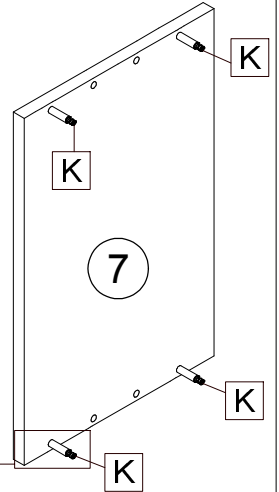

SK NÁVOD NA MONTÁŽ
 CZ MONTÁŽNÍ NÁVOD
 HU SZERELÉSI UTASÍTÁS
 DE MONTAGEANLEITUNG

SINGA 03

	900	mm
	1870	
	322	

ID	ID			
09984	②	900*284*16	1x	2/2
09985	③	270*283*16	1x	1/2
09986	④	569*267*16	1x	1/2
09987	⑤	569*283*16	1x	1/2
09988	⑥	451*284*16	1x	2/2
09989	⑦	450*284*16	1x	2/2
09990	⑧	416*250*16	1x	2/2
09991	⑨	1855*450*16	1x	1/2
09992	⑩	1855*450*16	1x	1/2
09993	⑪	440*250*16	1x	2/2
09994	⑫	400*426*16	1x	1/2
09995	⑬	426*160*16	1x	1/2
09200	⑭	250*120*16	1x	1/2
09996	⑮	376*100*16	1x	1/2
09202	⑯	250*120*16	1x	1/2
09997	⑰	256*386*2,5	1x	2/2
09998	⑱	1150*350*3	1x	1/2

22227,00 Ø4,5x20	22400,00 M4x30	24102,02 Ø12	32030,00 	22501,02 M4x20	36001,01 	36001,01 	34906,00 	70013,01 	70021,01
A 5x	B 4x	C 1x	D 2x	E 8x	F 2x	G 2x	H 10x	J 10x	K 10x
22243,00 Ø3,5x15	27000,00 Ø8x30	22304,00 Ø6,3x70	22300,00 Ø7x50	22502,00 M4x12	22705,00 Ø6,3x8	22244,01 Ø3,5x16	50553,00 	33030,00 	35101,01
L 24x	M 16x	N 1x	P 23x	Q 2x	R 4x	S 3x	T 1x	U 1x	V 4x
9290,00 	30080,00 Ø44x15	31025,00 	31026,00 						
X 5x	Y 5x	Z 1x	Z1 3x						

									
M4x30		M4x20					Ø3,5x15	Ø8x30	Ø6,3x8
B 2x	D 1x	E 7x	F 2x	G 2x	J 6x	K 6x	L 4x	M 16x	R 4x

			
U 1x	V 4x	Z 1x	Z1 3x

FRONT

Ø7x50

P

4x

M4x20

Ø3.5x15