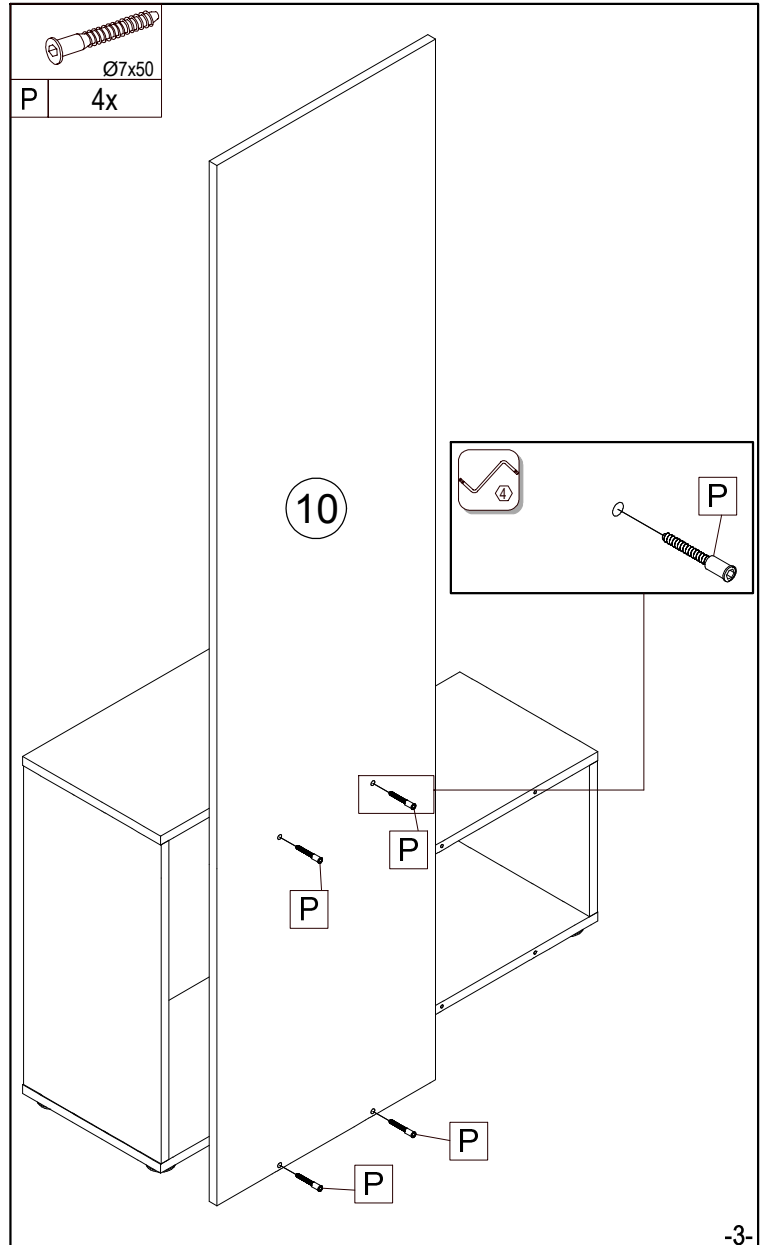

SK NÁVOD NA MONTÁŽ
 CZ MONTÁŽNÍ NÁVOD
 HU SZERELÉSI UTASÍTÁS
 DE MONTAGEANLEITUNG

SINGA 03

	900	mm
	1870	
	322	

ID	ID			
09984	②	900*284*16	1x	2/2
09985	③	270*283*16	1x	1/2
09986	④	569*267*16	1x	1/2
09987	⑤	569*283*16	1x	1/2
09988	⑥	451*284*16	1x	2/2
09989	⑦	450*284*16	1x	2/2
09990	⑧	416*250*16	1x	2/2
09991	⑨	1855*450*16	1x	1/2
09992	⑩	1855*450*16	1x	1/2
09993	⑪	440*250*16	1x	2/2
09994	⑫	400*426*16	1x	1/2
09995	⑬	426*160*16	1x	1/2
09200	⑭	250*120*16	1x	1/2
09996	⑮	376*100*16	1x	1/2
09202	⑯	250*120*16	1x	1/2
09997	⑰	256*386*2,5	1x	2/2
09998	⑱	1150*350*3	1x	1/2

22227,00 Ø4,5x20	22400,00 M4x30	24102,02 Ø12	32030,00 	22501,02 M4x20	36001,01 	36001,01 	34906,00 	70013,01 	70021,01
A 5x	B 4x	C 1x	D 2x	E 8x	F 2x	G 2x	H 10x	J 10x	K 10x
22243,00 Ø3,5x15	27000,00 Ø8x30	22304,00 Ø6,3x70	22300,00 Ø7x50	22502,00 M4x12	22705,00 Ø6,3x8	22244,01 Ø3,5x16	50553,00 	33030,00 	35101,01
L 24x	M 16x	N 1x	P 23x	Q 2x	R 4x	S 3x	T 1x	U 1x	V 4x
9290,00 	30080,00 Ø44x15	31025,00 	31026,00 						
X 5x	Y 5x	Z 1x	Z1 3x						

									
M4x30		M4x20					Ø3,5x15	Ø8x30	Ø6,3x8
B 2x	D 1x	E 7x	F 2x	G 2x	J 6x	K 6x	L 4x	M 16x	R 4x

			
U 1x	V 4x	Z 1x	Z1 3x

FRONT

Ø7x50

P

4x

M4x20

Ø3.5x15

Ø7x50

E

1x

L

20x

P

3x

X