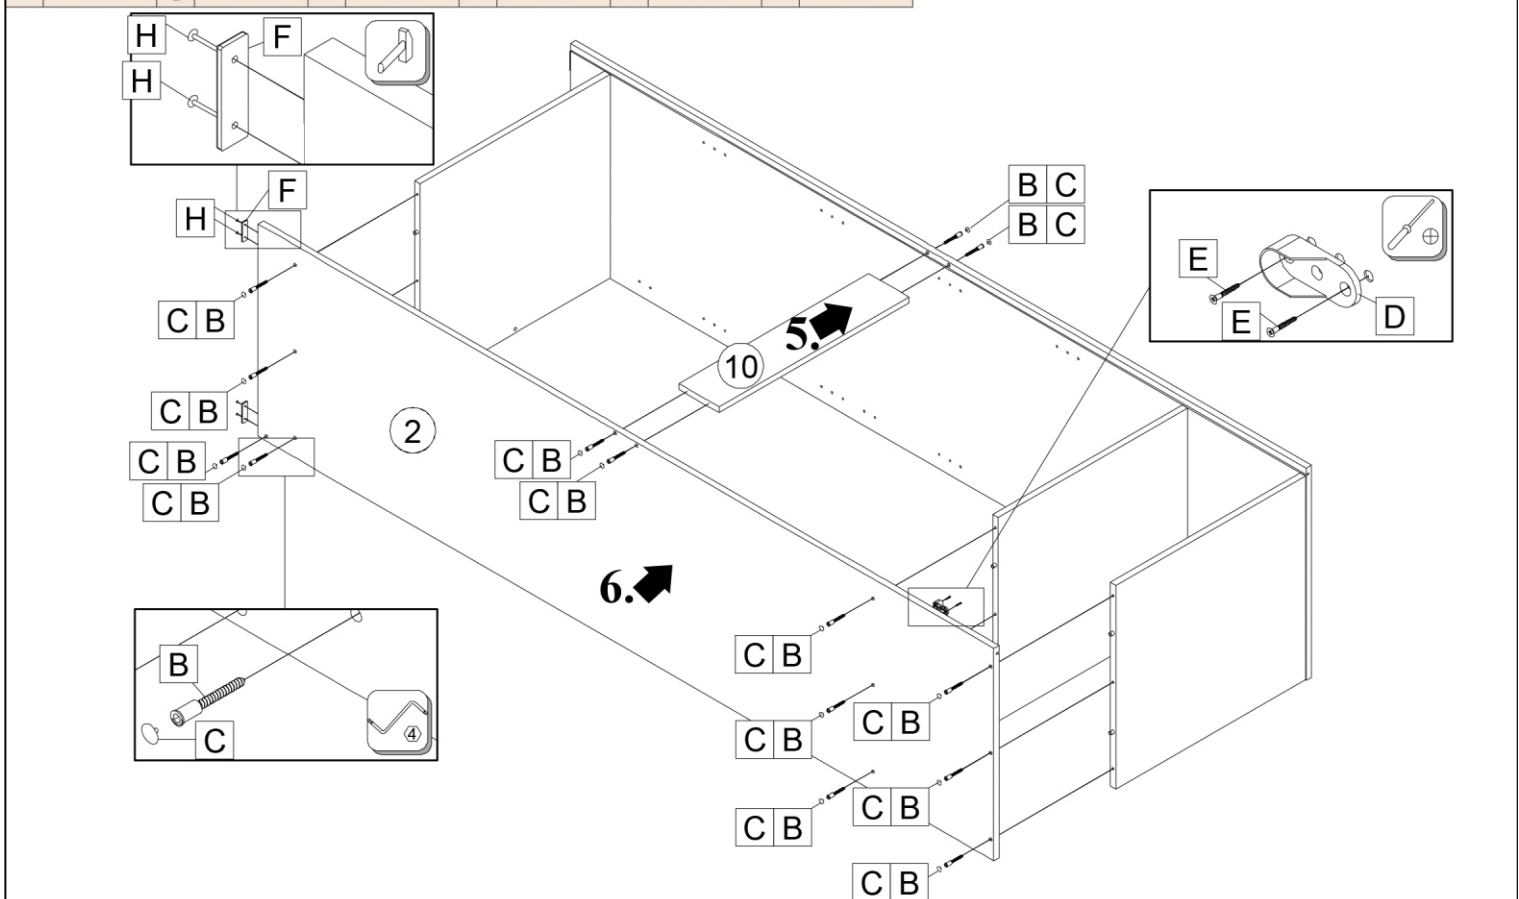

BETTY 02
BE02-004-00

A 14x	B 25x	C 25x	D 2x	E 6x	F 5x	G 16x	H 46x	J 2x	K 8x
L 8x	M 1x								

1h 30min		4	5,5 x 125	≤ 0,5 kg	3m		0,6m
----------	--	---	-----------	----------	----	--	------

ID	ID	Icon	Dimensions	Qty	Unit
01341	②		2200*550*16	1x	3/4
01342	③		2200*550*16	1x	3/4
01369	④		568*528*16	2x	1/4
01370	⑤		568*528*16	1x	1/4
01371	⑦		2093*292*2,5	2x	3/4
01372	⑨		103*568*16	1x	1/4
01373	⑩		568*120*16	1x	1/4
01374	⑪		2092*296*16	2x	2/4

						
A 14x	B 11x	C 11x	D 1x	E 3x	F 3x	H 6x

					
B 14x	C 14x	D 1x	E 3x	F 2x	H 4x

Ø1,6x20

H 20x

L 8x M 1x

		
Ø3,5x15		
G 16x	J 2x	K 8x

15.