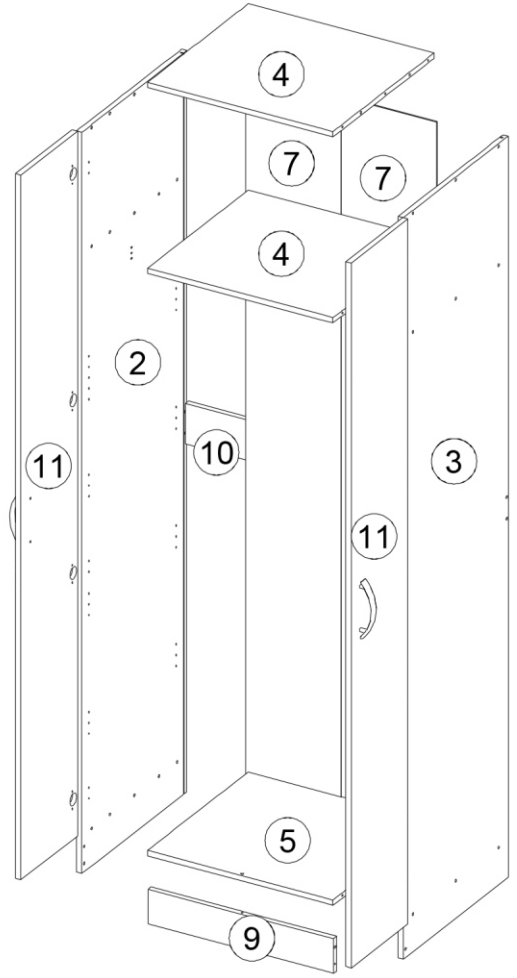

BETTY 02
BE02-004-00

A 14x	B 25x	C 25x	D 2x	E 6x	F 5x	G 16x	H 46x	J 2x	K 8x
L 8x	M 1x								

1h 30min		4	5,5 x 125	≤ 0,5 kg	3m		0,6m
----------	--	---	-----------	----------	----	--	------

ID	ID	Icon	Dimensions	Qty	Unit
01341	②		2200*550*16	1x	3/4
01342	③		2200*550*16	1x	3/4
01369	④		568*528*16	2x	1/4
01370	⑤		568*528*16	1x	1/4
01371	⑦		2093*292*2,5	2x	3/4
01372	⑨		103*568*16	1x	1/4
01373	⑩		568*120*16	1x	1/4
01374	⑪		2092*296*16	2x	2/4

						
A 14x	B 11x	C 11x	D 1x	E 3x	F 3x	H 6x

					
B 14x	C 14x	D 1x	E 3x	F 2x	H 4x

Ø1,6x20

H 20x

L 8x M 1x

		
Ø3,5x15		
G 16x	J 2x	K 8x

15.