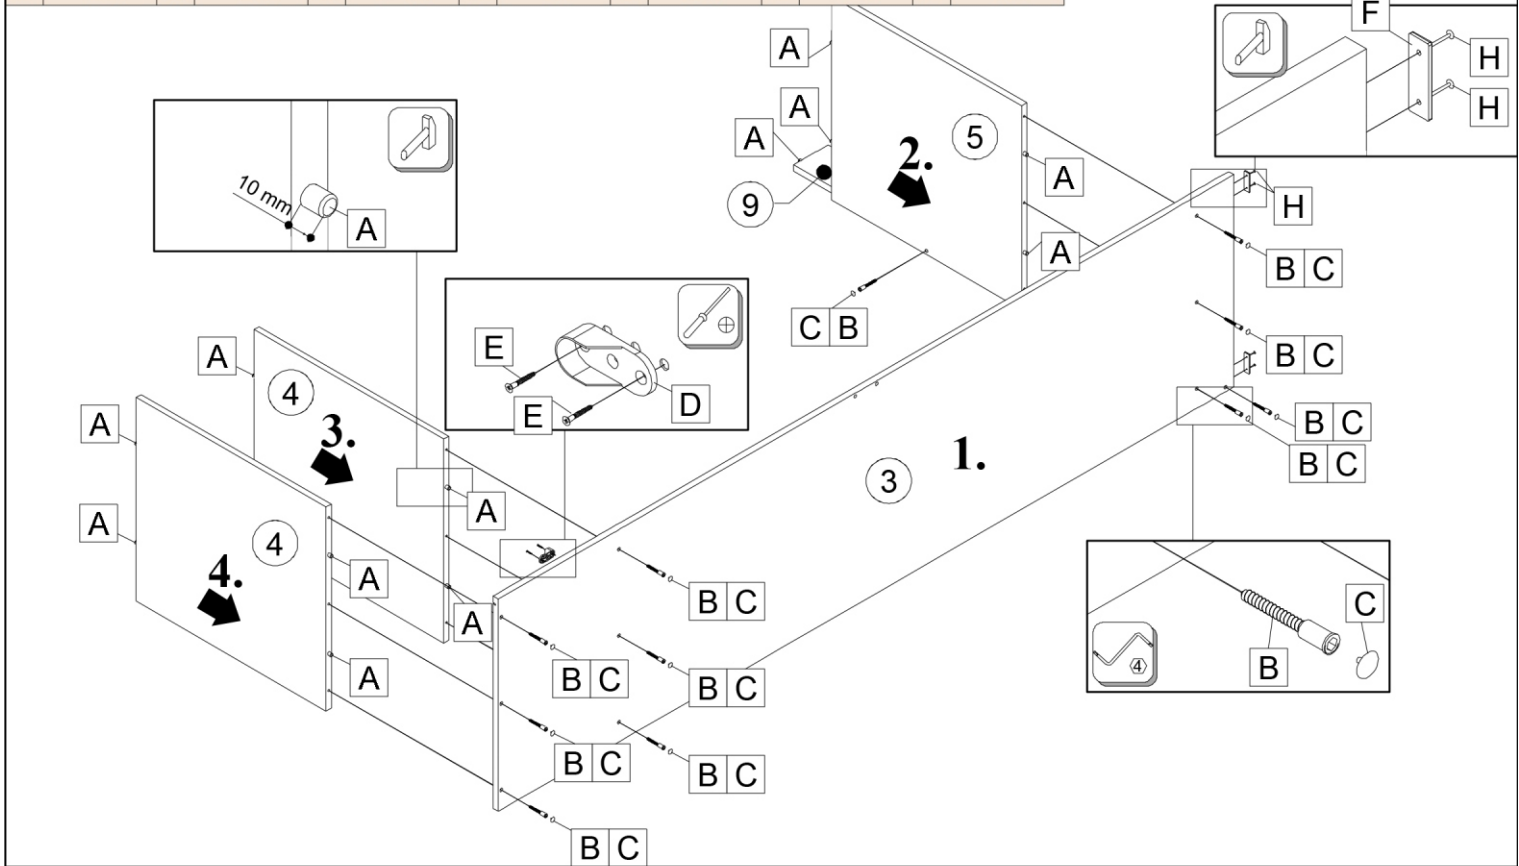

BETTY 02
BE02-004-00

A 14x	B 25x	C 25x	D 2x	E 6x	F 5x	G 16x	H 46x	J 2x	K 8x
L 8x	M 1x								

1h 30min		4	5,5 x 125	≤ 0,5 kg	3m		0,6m
----------	--	---	-----------	----------	----	--	------

ID	ID	Icon	Dimensions	Qty	Unit
01341	②		2200*550*16	1x	3/4
01342	③		2200*550*16	1x	3/4
01369	④		568*528*16	2x	1/4
01370	⑤		568*528*16	1x	1/4
01371	⑦		2093*292*2,5	2x	3/4
01372	⑨		103*568*16	1x	1/4
01373	⑩		568*120*16	1x	1/4
01374	⑪		2092*296*16	2x	2/4

						
A 14x	B 11x	C 11x	D 1x	E 3x	F 3x	H 6x

					
B 14x	C 14x	D 1x	E 3x	F 2x	H 4x

Ø1,6x20

H 20x

L 8x M 1x

		
Ø3,5x15		
G 16x	J 2x	K 8x

15.