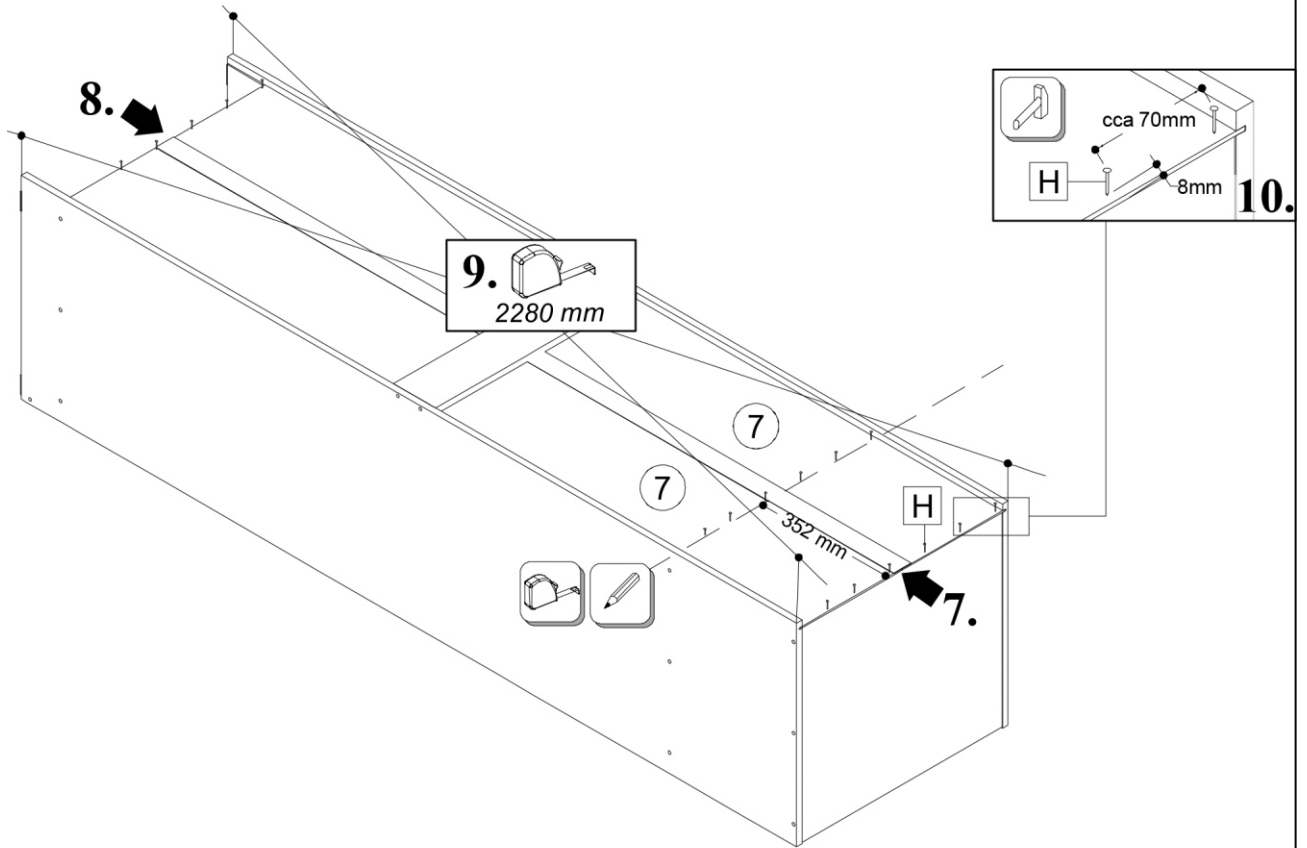

BETTY 02
BE02-004-00

A 14x	B 25x	C 25x	D 2x	E 6x	F 5x	G 16x	H 46x	J 2x	K 8x
L 8x	M 1x								

1h 30min		4	5,5 x 125	≤ 0,5 kg	3m		0,6m
----------	--	---	-----------	----------	----	--	------

ID	ID	Icon	Dimensions	Qty	Unit
01341	②		2200*550*16	1x	3/4
01342	③		2200*550*16	1x	3/4
01369	④		568*528*16	2x	1/4
01370	⑤		568*528*16	1x	1/4
01371	⑦		2093*292*2,5	2x	3/4
01372	⑨		103*568*16	1x	1/4
01373	⑩		568*120*16	1x	1/4
01374	⑪		2092*296*16	2x	2/4

						
A 14x	B 11x	C 11x	D 1x	E 3x	F 3x	H 6x

					
B 14x	C 14x	D 1x	E 3x	F 2x	H 4x

Ø1,6x20

H 20x

L 8x M 1x

		
Ø3,5x15		
G 16x	J 2x	K 8x

15.