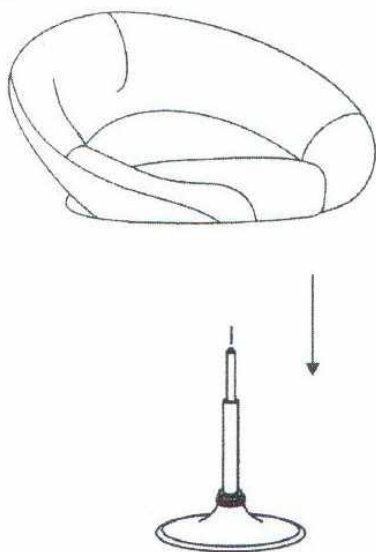

MONTÁŽNY NÁVOD

AGAP BS-160 KRESLO

1

2

3

4