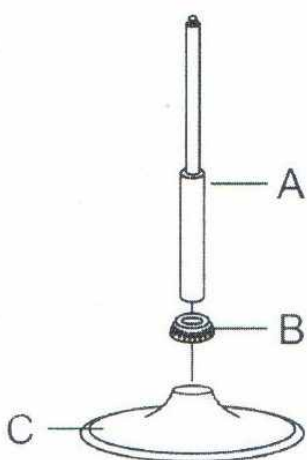

MONTÁŽNY NÁVOD

AGAP BS-160 KRESLO

1

2

3

4