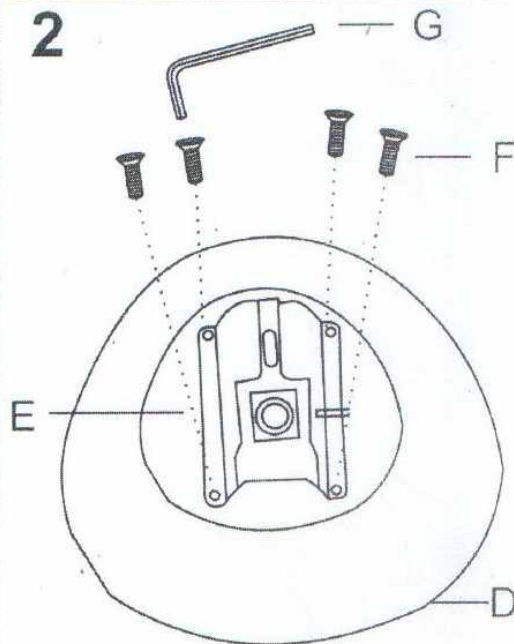

MONTÁŽNY NÁVOD

AGAP BS-160 KRESLO

1

2

3

4