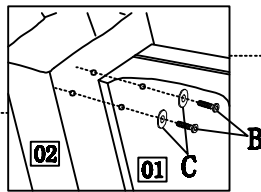

Montážny návod SANTON

Zoznam častí

Č.	Komponenty	Ks
01	Vankúš	1
02	Pravá a ľavá podrúčka	2
03	Drevené nohy	4

Zoznam častí

A		C	
10 x 20MM	8ks	Podložka	025*06.5*1.8
			8ks
B		D	
10 x 20MM	8ks	ALLEN KEY	
			1ks

B	
10 x 20MM	8ks
C	
Podložka	025*06.5*1.8
	8ks

Krok 1

A	
10 x 20MM	8ks

Krok 2

Krok 3