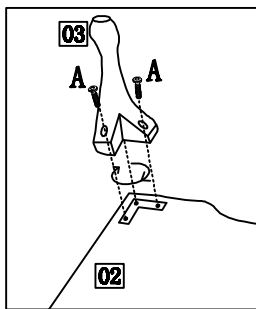

Montážny návod SANTON

Zoznam častí

Č.	Komponenty	Ks
01	Vankúš	1
02	Pravá a ľavá podrúčka	2
03	Drevené nohy	4

Zoznam častí

A		C	
10 x 20MM	8ks	Podložka	025*06.5*1.8
			8ks
B		D	
10 x 20MM	8ks	ALLEN KEY	
			1ks

B	
10 x 20MM	8ks
C	
Podložka	025*06.5*1.8
	8ks

Krok 1

A	
10 x 20MM	8ks

Krok 2

Krok 3