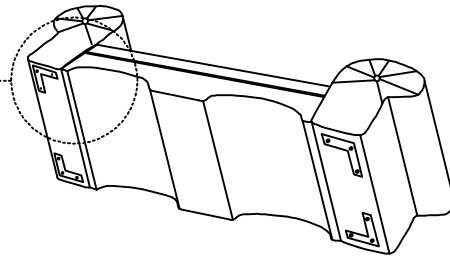

Montážny návod SANTON

Zoznam častí

Č.	Komponenty	Ks
01	Vankúš	1
02	Pravá a ľavá podrúčka	2
03	Drevené nohy	4

Zoznam častí

A		C	
10 x 20MM	8ks	Podložka	025*06.5*1.8
			8ks
B		D	
10 x 20MM	8ks	ALLEN KEY	
			1ks

B	
10 x 20MM	8ks
C	
Podložka	025*06.5*1.8
	8ks

Krok 1

A	
10 x 20MM	8ks

Krok 2

Krok 3