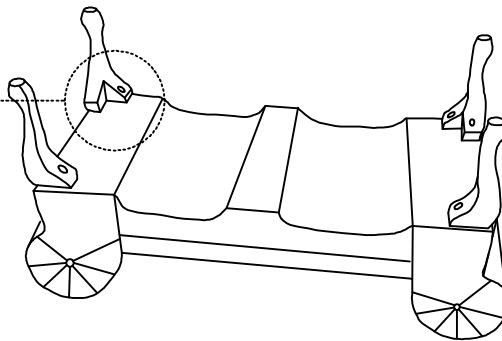

Montážny návod SANTON

Zoznam častí

Č.	Komponenty	Ks
01	Vankúš	1
02	Pravá a ľavá podrúčka	2
03	Drevené nohy	4

Zoznam častí

A		C	
10 x 20MM	8ks	Podložka	025*06.5*1.8
			8ks
B		D	
10 x 20MM	8ks	ALLEN KEY	
			1ks

B	
10 x 20MM	8ks
C	
Podložka	025*06.5*1.8
	8ks

Krok 1

A	
10 x 20MM	8ks

Krok 2

Krok 3