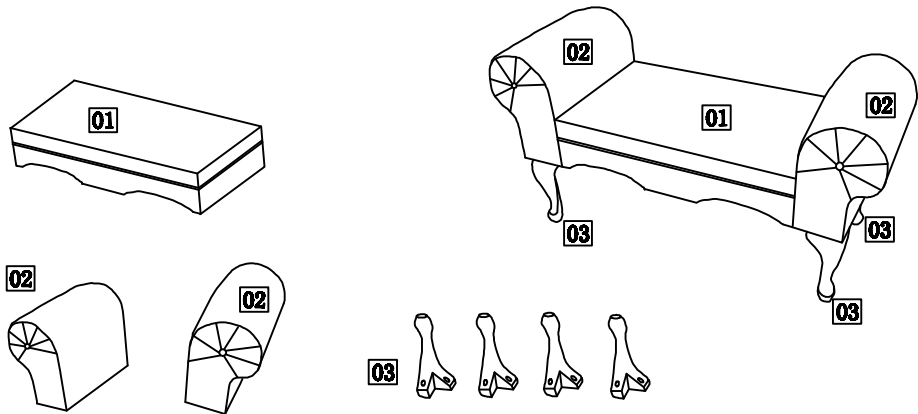

Montážny návod SANTON

Zoznam častí

Č.	Komponenty	Ks
01	Vankúš	1
02	Pravá a ľavá podrúčka	2
03	Drevené nohy	4

Zoznam častí

A		C	
10 x 20MM	8ks	Podložka	025*06.5*1.8
			8ks
B		D	
10 x 20MM	8ks	ALLEN KEY	
			1ks

B	
10 x 20MM	8ks
C	
Podložka	025*06.5*1.8
	8ks

Krok 1

A	
10 x 20MM	8ks

Krok 2

Krok 3