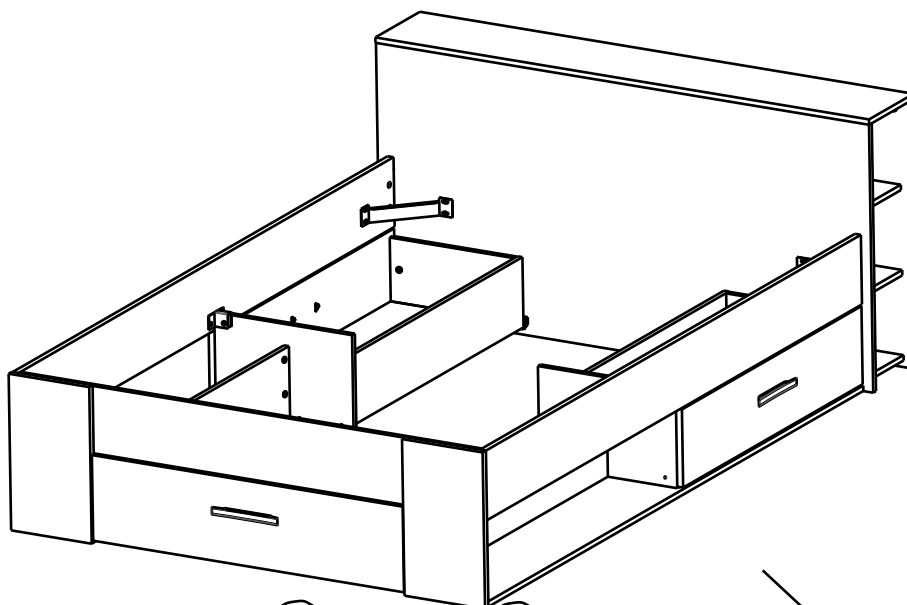

Kovový rošt

140x200 cm

Rošt nie je dodávaný spolu s posteľou.

2H 30MN