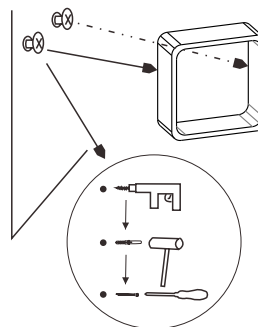

# Montážny návod FIDO FY 11058

X1-20X20X10cm

X1-26X26X10cm

AX4

Bx4

A

B

Upevnenie na stenu