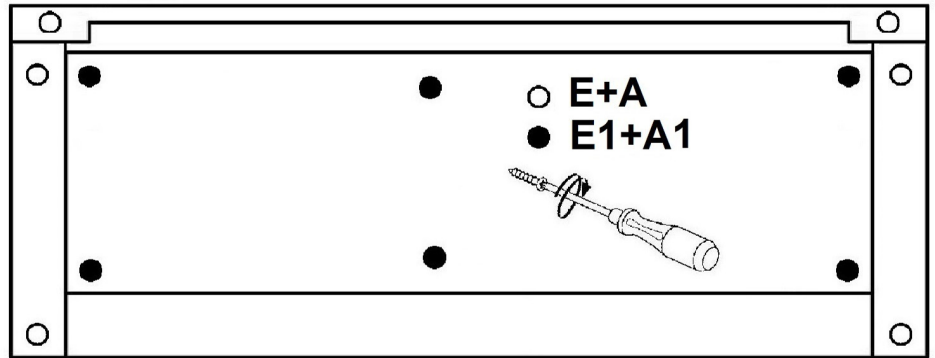

Name - Naam - Nazwa - Isim - Название
 - Nom - Nome - Jméno - Názov - Név - Denumire

TAWI LUX 3DL

WP M6x60	WP M6x35	H-60	H-60		
A	A1	E	E1	D	B
x6	x6	x6	x6	x2	x2

1

2

3

Service - Dienstverlening - Serwis - Servis - Сервисная служба - Assistenza - Szerviz