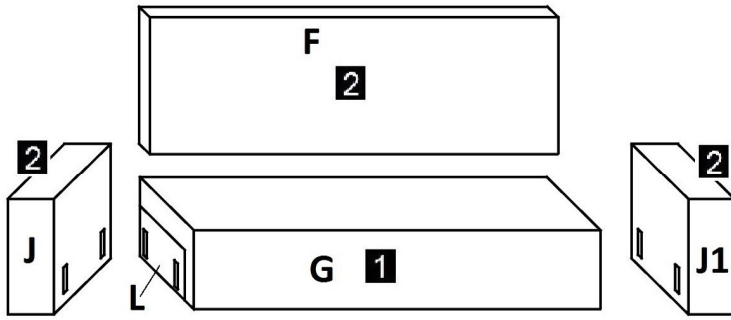

Name - Naam - Nazwa - Isim - Название
 - Nom - Nome - Jméno - Názov - Név - Denumire

TAWI LUX 3DL

WP M6x60	WP M6x35	H-60	H-60		
A	A1	E	E1	D	B
x6	x6	x6	x6	x2	x2

1

2

3

Service - Dienstverlening - Serwis - Servis - Сервисная служба - Assistenza - Szerviz