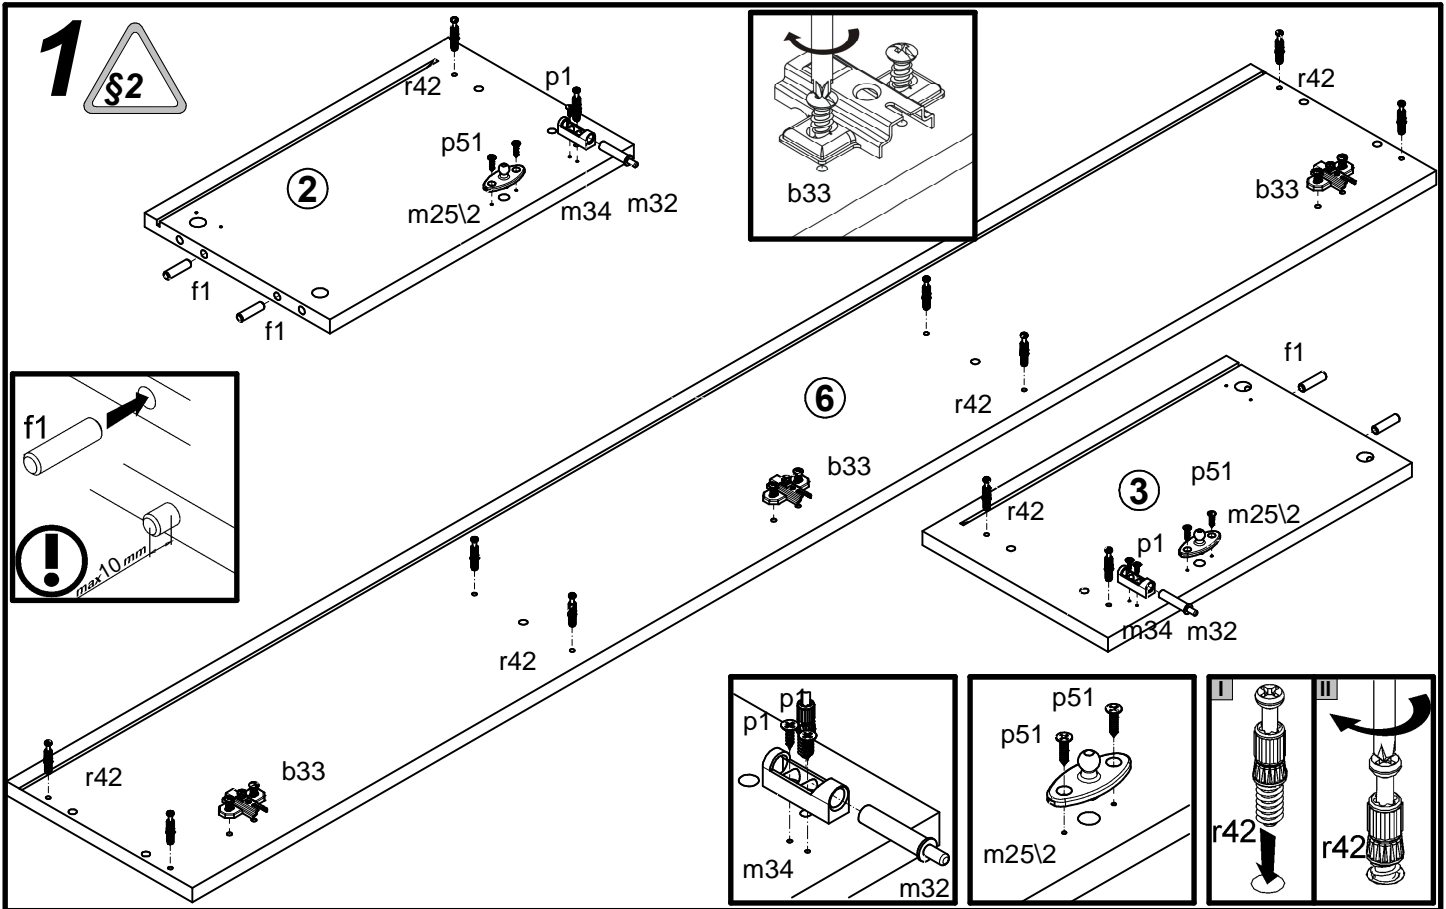

A

KOEN 2

S337-SFW1W/163

| A | B | C | | D | A | B | C | | D |
|---|-------------|------|-----|-----|---|-------------|------|------|-----|
| 1 | S337-0020 | 1626 | 410 | 2/3 | 5 | S337-1037 | 352 | 223 | 1/3 |
| 2 | S337-1034 A | 398 | 243 | 1/3 | 6 | S337-2021 A | 1630 | 243 | 1/3 |
| 3 | S337-1035 A | 398 | 243 | 1/3 | 7 | S337-3019 A | 1597 | 243 | 1/3 |
| 4 | S337-1036 | 352 | 223 | 1/3 | 8 | S337-9014 | 362 | 1607 | 2/3 |

2

3

4

5

6

7