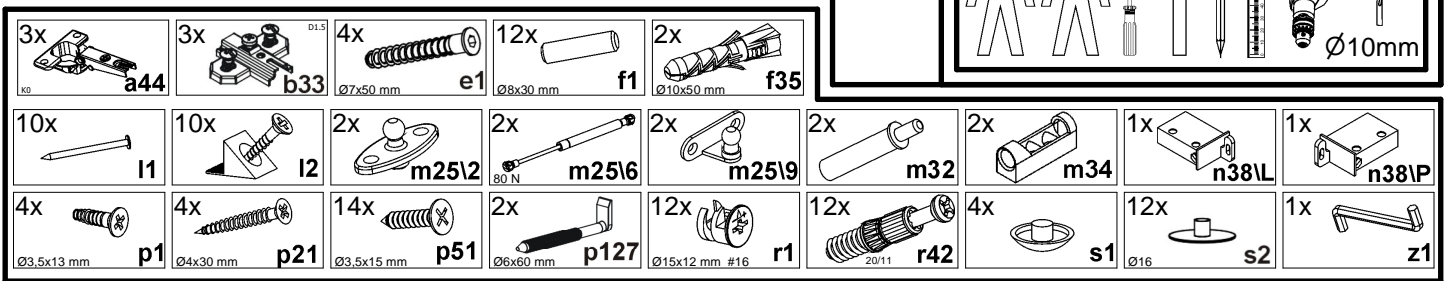

A

KOEN 2

S337-SFW1W/163

| A | B | C | | D | A | B | C | | D |
|---|-------------|------|-----|-----|---|-------------|------|------|-----|
| 1 | S337-0020 | 1626 | 410 | 2/3 | 5 | S337-1037 | 352 | 223 | 1/3 |
| 2 | S337-1034 A | 398 | 243 | 1/3 | 6 | S337-2021 A | 1630 | 243 | 1/3 |
| 3 | S337-1035 A | 398 | 243 | 1/3 | 7 | S337-3019 A | 1597 | 243 | 1/3 |
| 4 | S337-1036 | 352 | 223 | 1/3 | 8 | S337-9014 | 362 | 1607 | 2/3 |