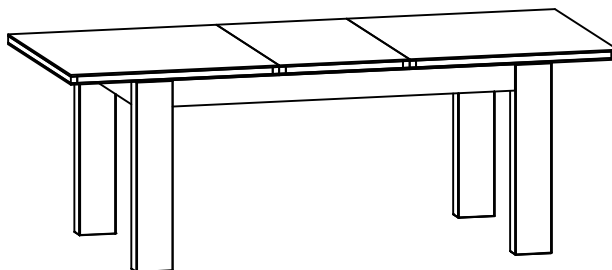

# STOŁY

AJPI

A	B	C	D
1	TS1-150	718	140
2	TS1-151	718	140
3	TS1-260	900	800
4	TS1-261	900	800
5	TS1-262	900	500
6	TS1-462	1314	100
7	TS1-463	742	100
8	TS1-464	834	100
9	w71	830	

20x φ8x30 mm f1	2x metalowy f5\1	8x M8x45 mm j75	4x k46	4x n11	8x Ø20xØ8,5/2mm o52	8x φ3,5x13 mm p27	28x φ4x20 mm p68	4x φ1,5x12mm #16 r1
4x r42	1x 6mm z16							