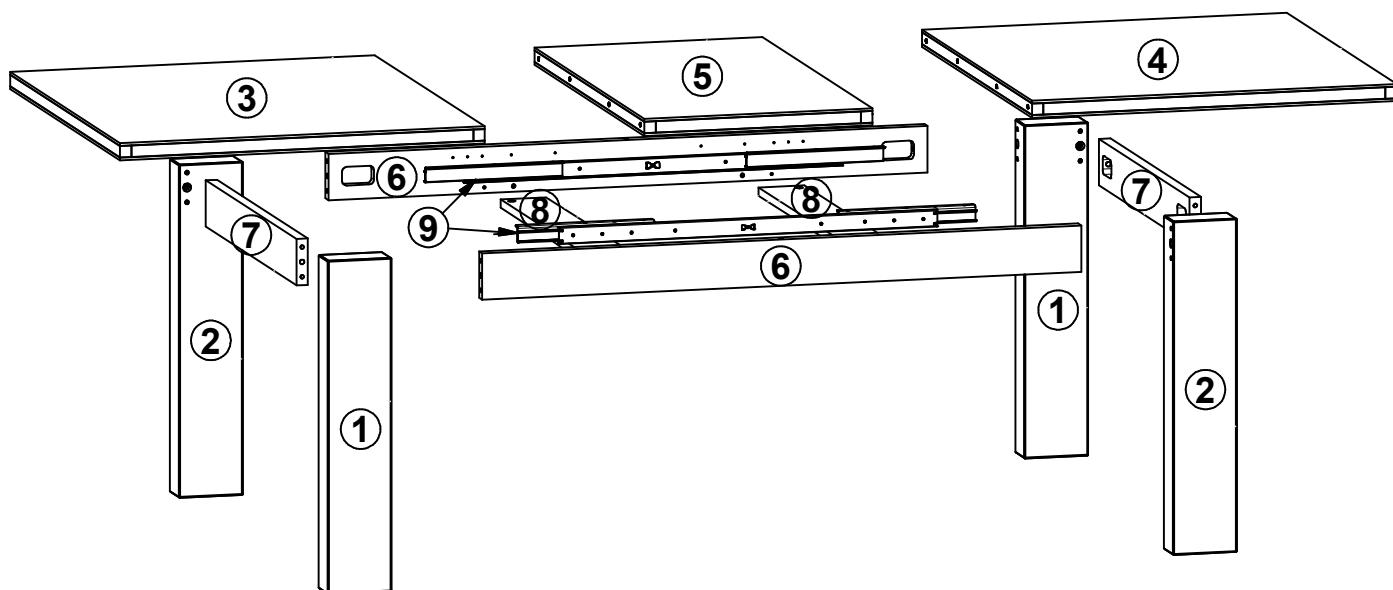

# STOŁY

AJPI

A	B	C	D
1	TS1-150	718	140
2	TS1-151	718	140
3	TS1-260	900	800
4	TS1-261	900	800
5	TS1-262	900	500
6	TS1-462	1314	100
7	TS1-463	742	100
8	TS1-464	834	100
9	w71	830	

20x φ8x30 mm f1	2x metalowy f5\1	8x M8x45 mm j75	4x k46	4x n11	8x Ø20xØ8,5/2mm o52	8x φ3,5x13 mm p27	28x φ4x20 mm p68	4x φ1,5x12mm #16 r1
4x r42	1x 6mm z16							