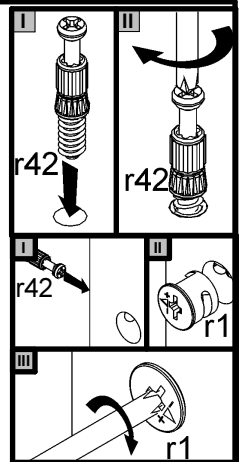

A

STOŁY D09020-STO TRAWERS

A	B	C	D	
7	D09020-201	700	900	1/4
8	D09020-202	700	900	1/4
9	D09020-203	400	900	4/4
5	D09020-401	1100	90	3/4
1	D09020-702	690	615	3/4
4	D09020-704	550	350	3/4
2	D09020-705	615	164	3/4
3	D09020-707	1000	500	2/4
6	w176	1100	40	3/4

1