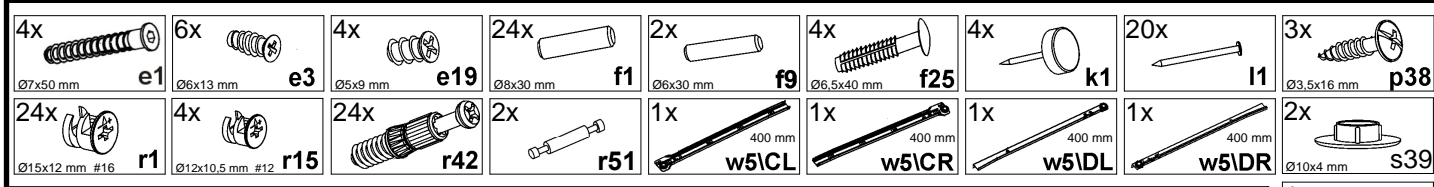

**A**

# DANTON

**S305-KOM1S**

A	B	C	D	A	B	C	D		
1	S305-023	356	196	3/3	9	S305-505	601	80	2/3
2	S305-134	342	403	1/3	10	S305-530	342	120	2/3
3	S305-135	342	403	1/3	11	S305-531	342	120	2/3
4	S305-136	267	403	1/3	12	S305-916	335	405	1/3
5	S305-137	267	403	1/3	13	S305-917	299	594	1/3
6	S305-210	600	403	1/3	14	ZS3-5586	313	140	1/3
7	S305-317	569	403	1/3	15	ZS4-527	400	140	1/3
8	S305-433	362	56	1/3	16	ZS4-528	400	140	1/3