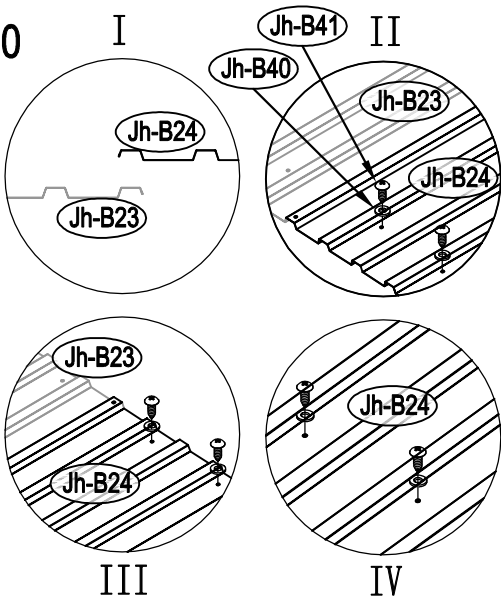

Návod k montáži Leto B

Montáž vyžaduje dvě osoby a trvá cca 3-4 hodiny.

Rozměry:

Potřebná montážní plocha:

Leto B

19

20

21

22

23

24

28

29

30

37

38

1

2

3

4

5

6

7

8