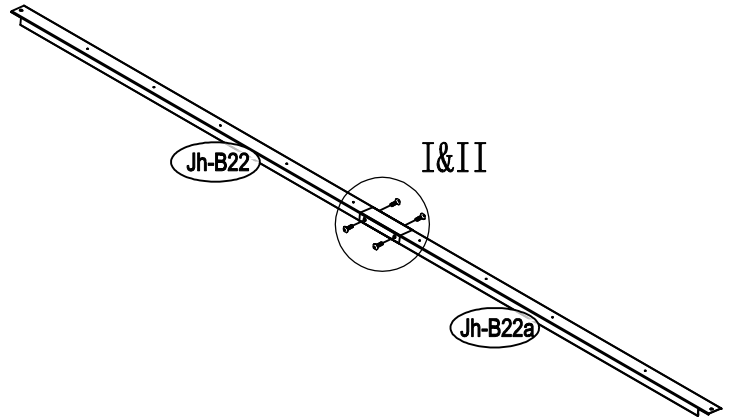

Návod k montáži Leto B

Montáž vyžaduje dvě osoby a trvá cca 3-4 hodiny.

Rozměry:

Potřebná montážní plocha:

Leto B

19

20

21

22

23

24

28

29

30

37

38