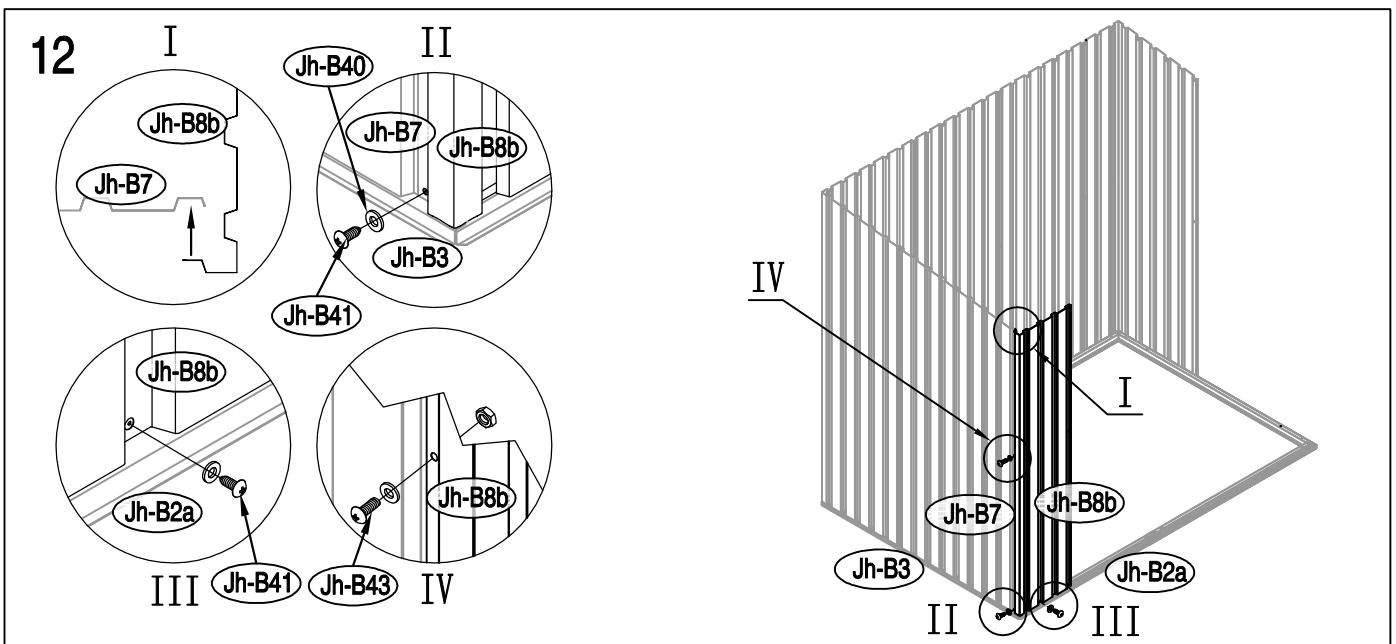

Návod k montáži Leto B

Montáž vyžaduje dvě osoby a trvá cca 3-4 hodiny.

Rozměry:

Potřebná montážní plocha:

Leto B

19

20

21

22

23

24

28

29

30

37

38