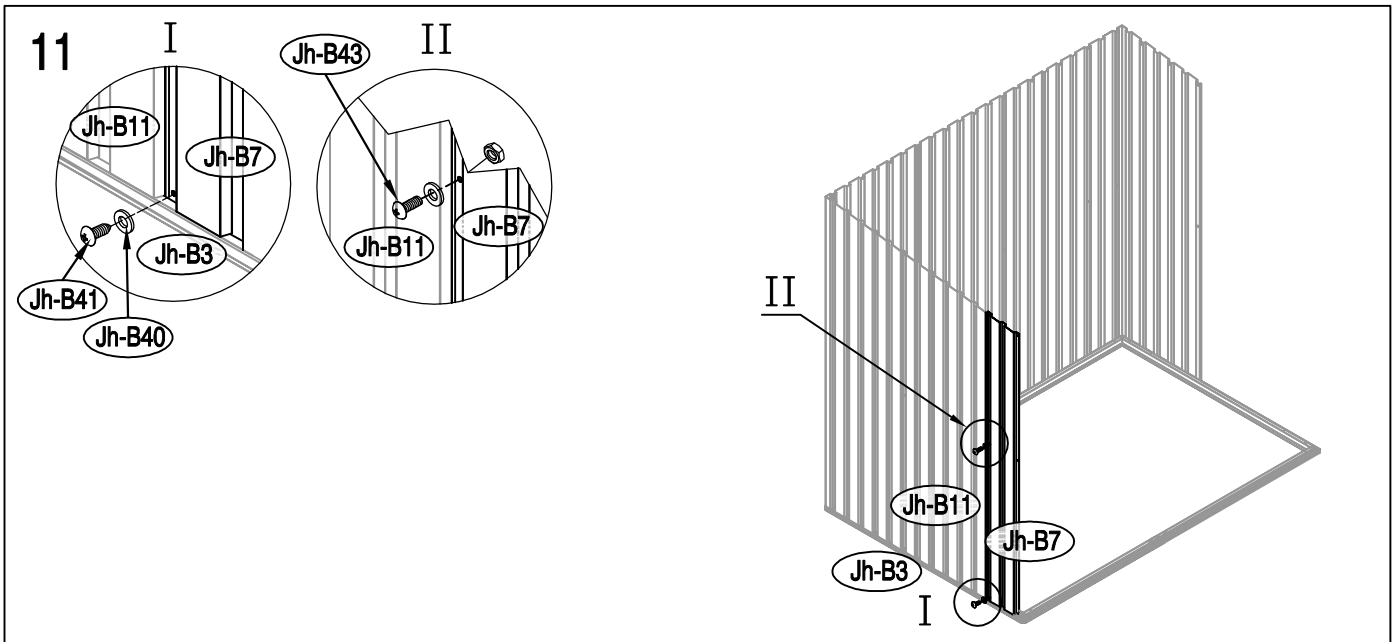

Návod k montáži Leto B

Montáž vyžaduje dvě osoby a trvá cca 3-4 hodiny.

Rozměry:

Potřebná montážní plocha:

Leto B

19

20

21

22

23

24

28

29

30

37

38