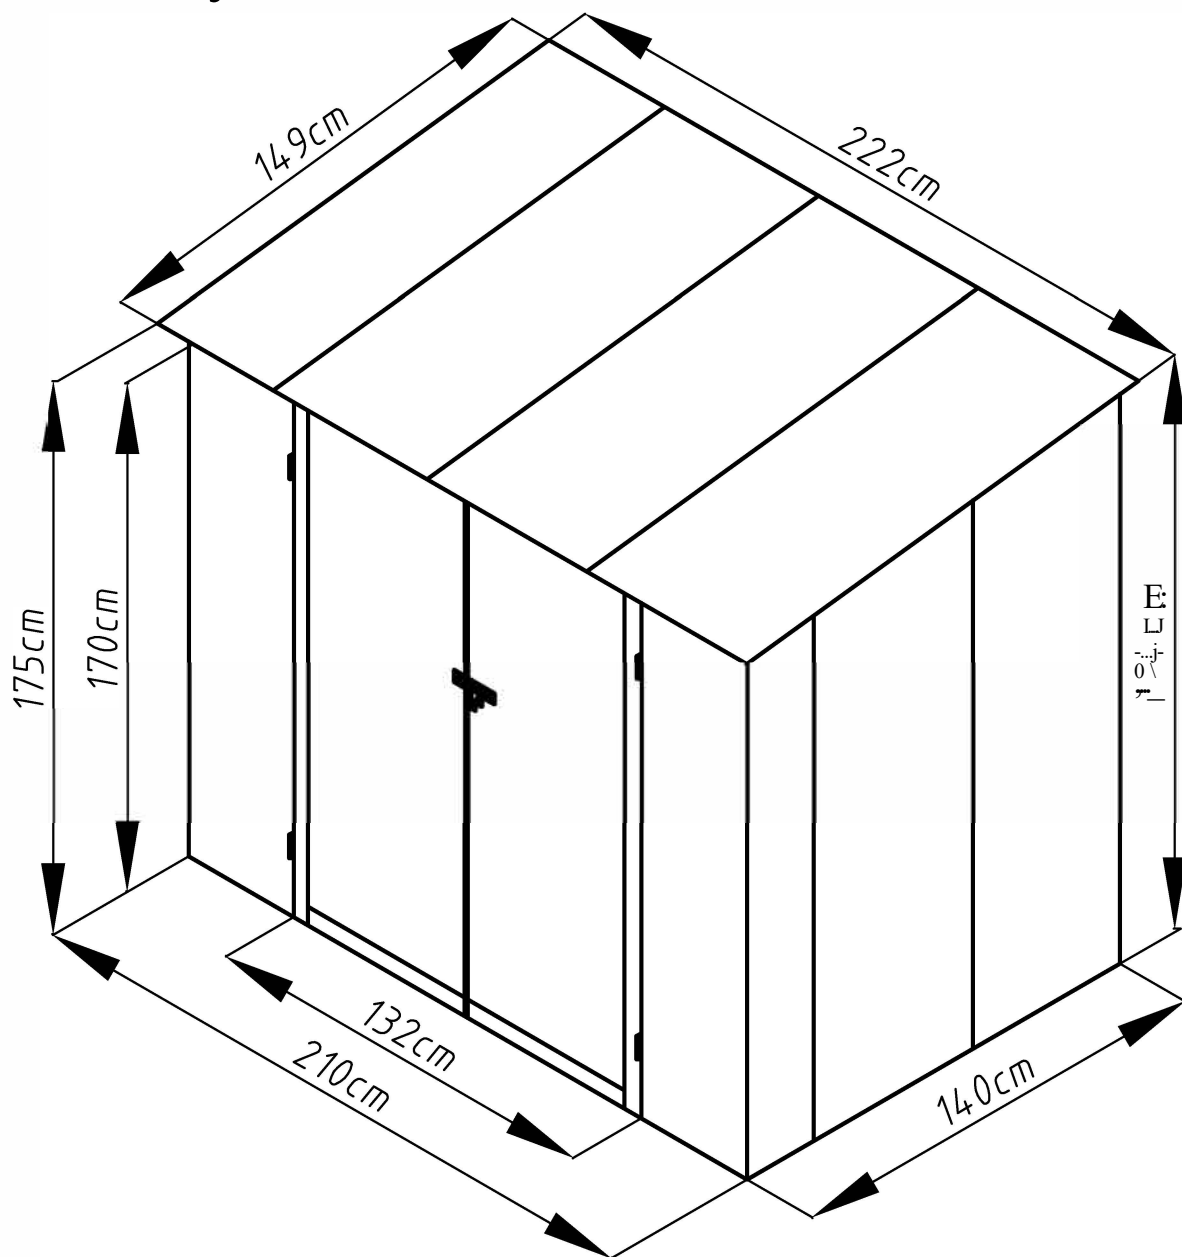

Návod k montáži Leto B

Montáž vyžaduje dvě osoby a trvá cca 3-4 hodiny.

Rozměry:

Potřebná montážní plocha:

Leto B

19

20

21

22

23

24

28

29

30

37

38