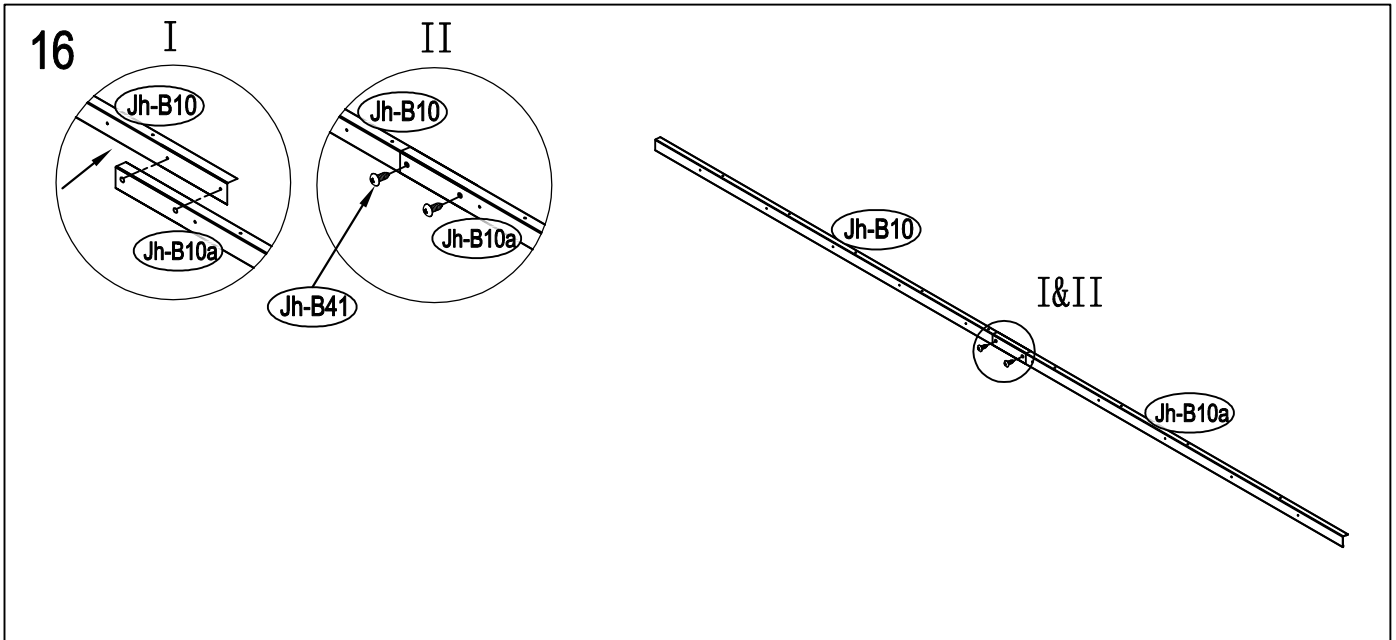

Návod k montáži Leto B

Montáž vyžaduje dvě osoby a trvá cca 3-4 hodiny.

Rozměry:

Potřebná montážní plocha:

Leto B

19

20

21

22

23

24

28

29

30

37

38