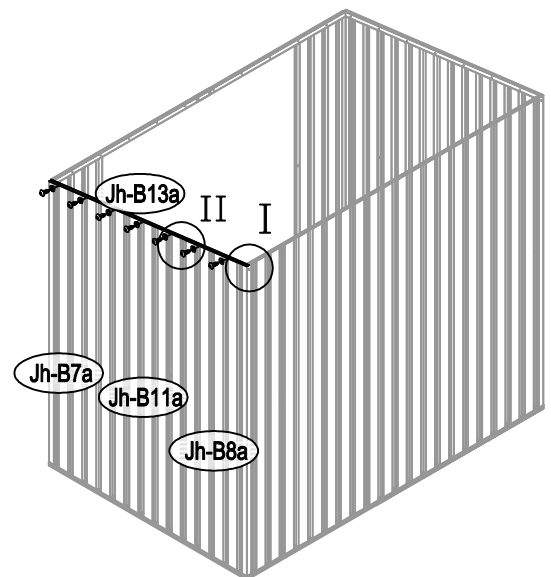

Návod k montáži Leto B

Montáž vyžaduje dvě osoby a trvá cca 3-4 hodiny.

Rozměry:

Potřebná montážní plocha:

Leto B

19

20

21

22

23

24

28

29

30

37

38