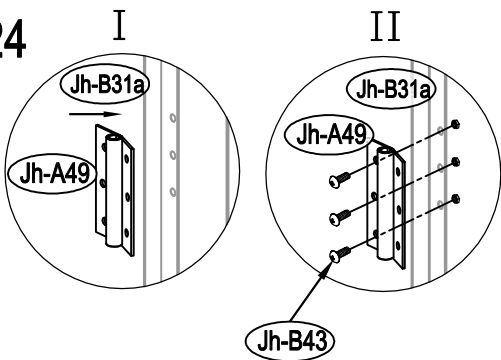

Návod k montáži Leto B

Montáž vyžaduje dvě osoby a trvá cca 3-4 hodiny.

Rozměry:

Potřebná montážní plocha:

Leto B

19

20

21

22

23

24

28

29

30

37

38