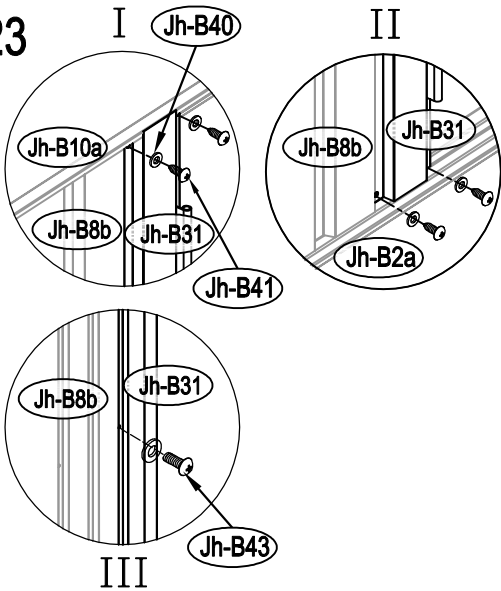

Návod k montáži Leto B

Montáž vyžaduje dvě osoby a trvá cca 3-4 hodiny.

Rozměry:

Potřebná montážní plocha:

Leto B

19

20

21

22

23

24

28

29

30

37

38

1

2

3

4

5

6

7

8