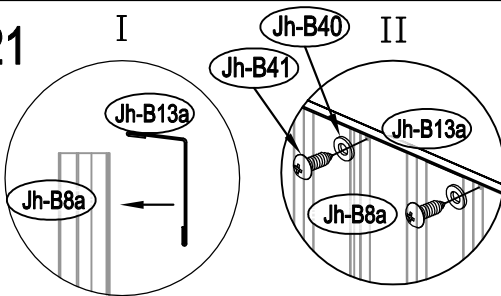

Návod k montáži Leto B

Montáž vyžaduje dvě osoby a trvá cca 3-4 hodiny.

Rozměry:

Potřebná montážní plocha:

Leto B

19

20

21

22

23

24

28

29

30

37

38