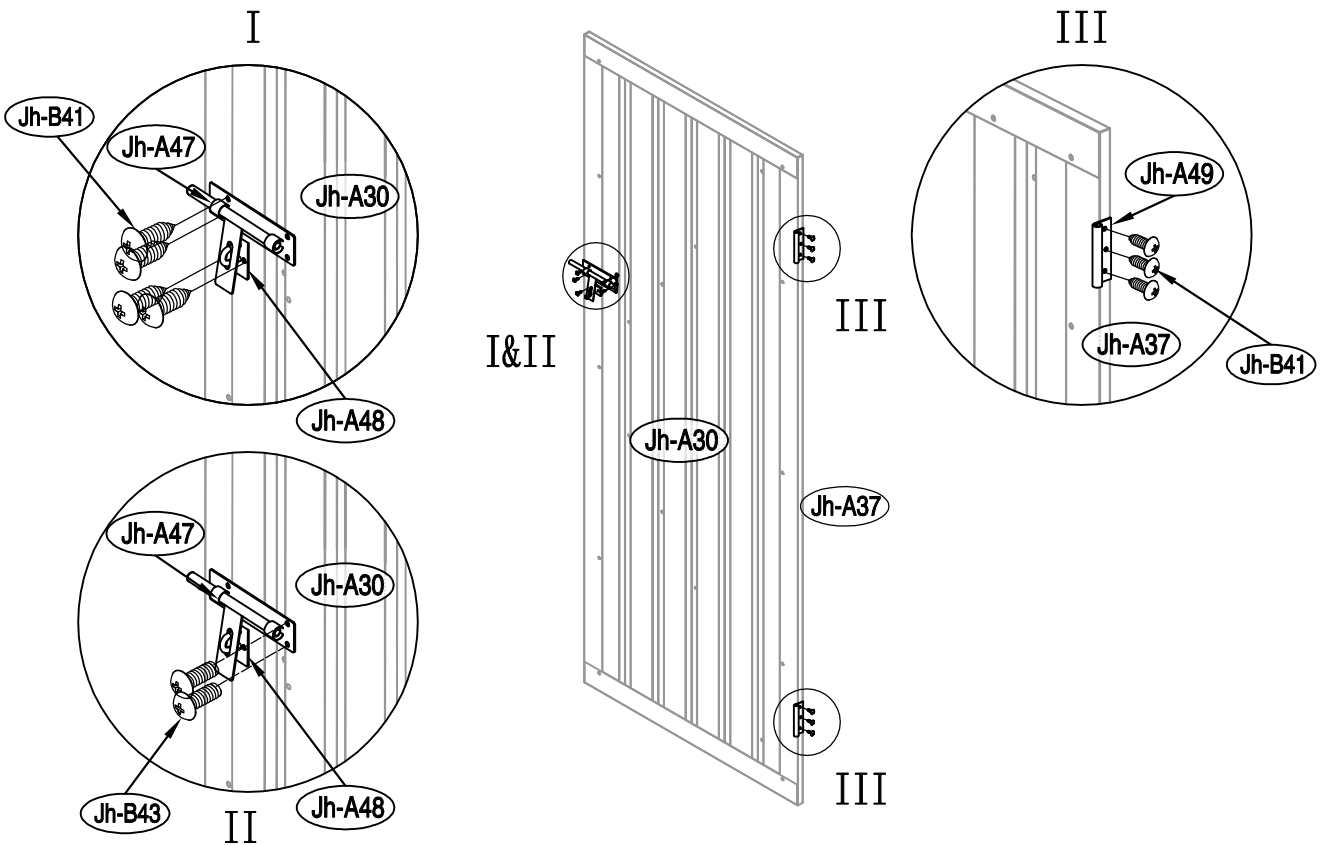

Návod k montáži Leto B

Montáž vyžaduje dvě osoby a trvá cca 3-4 hodiny.

Rozměry:

Potřebná montážní plocha:

Leto B

19

20

21

1

2

3

4

5

6

7

8