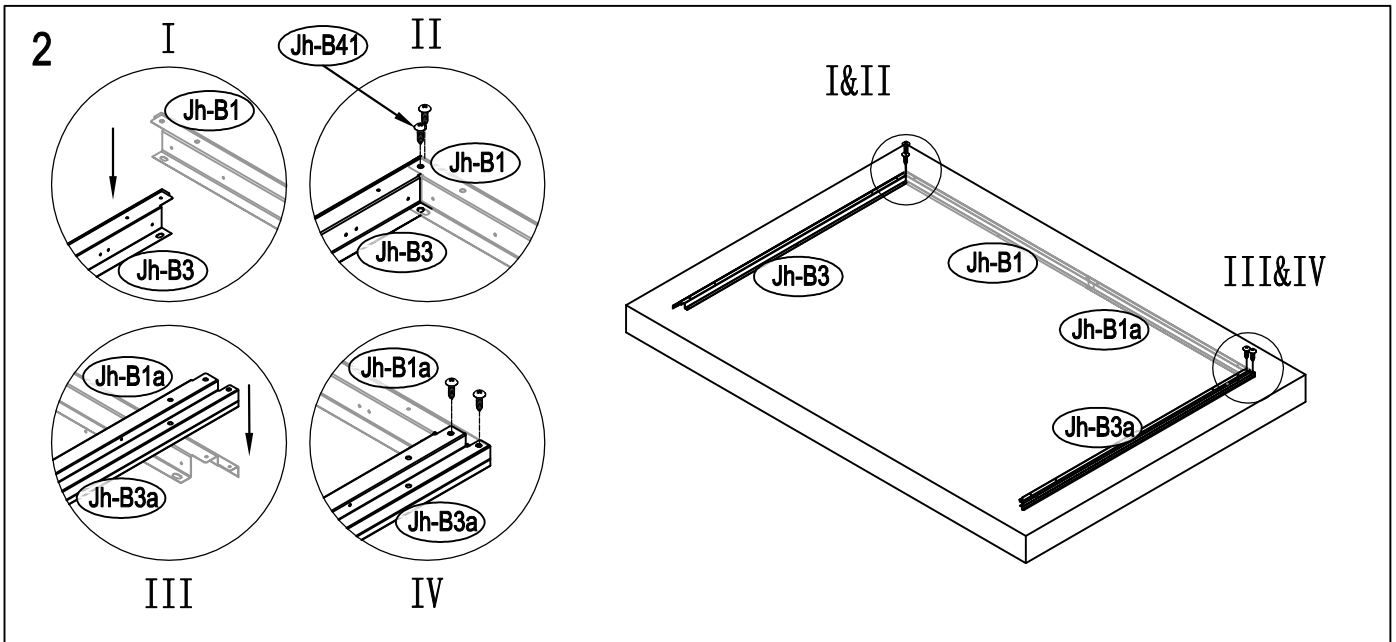

Návod k montáži Leto B

Montáž vyžaduje dvě osoby a trvá cca 3-4 hodiny.

Rozměry:

Potřebná montážní plocha:

Leto B

19

20

21