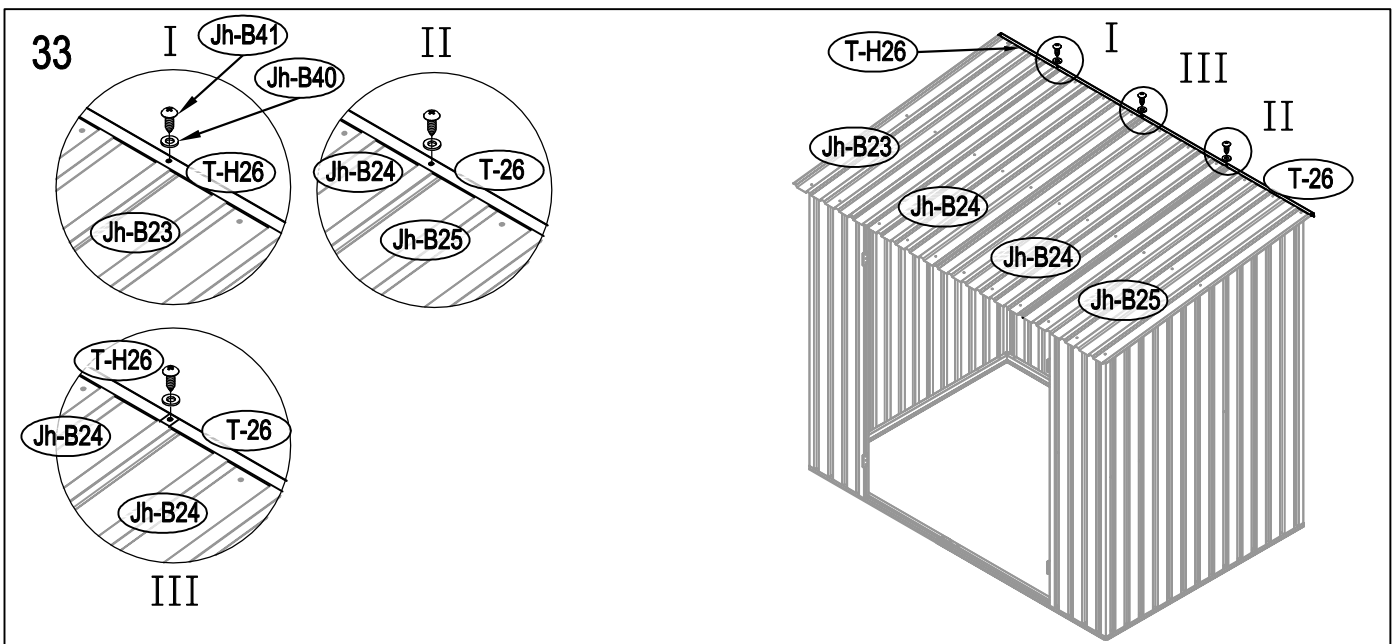

Návod k montáži Leto B

Montáž vyžaduje dvě osoby a trvá cca 3-4 hodiny.

Rozměry:

Potřebná montážní plocha:

Leto B

19

20

21

22

23

24

28

29

30

37

38