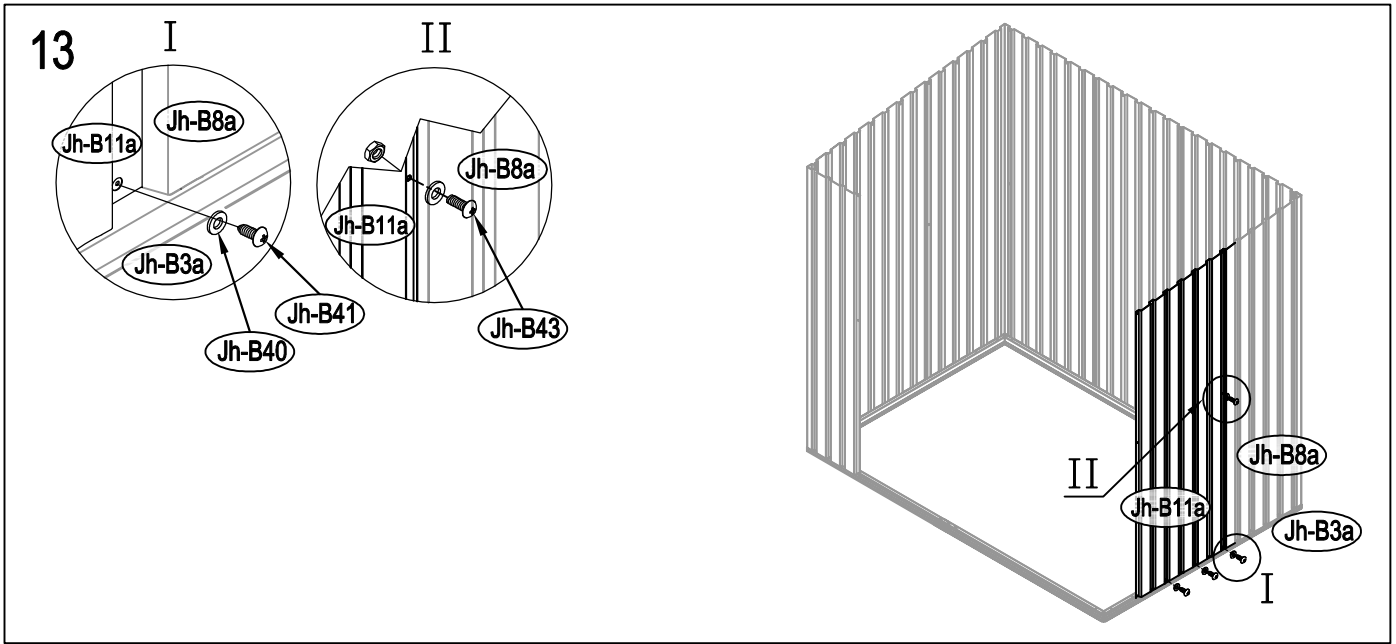

Návod k montáži Leto B

Montáž vyžaduje dvě osoby a trvá cca 3-4 hodiny.

Rozměry:

Potřebná montážní plocha:

Leto B

19

20

21

22

23

24

28

29

30

37

38