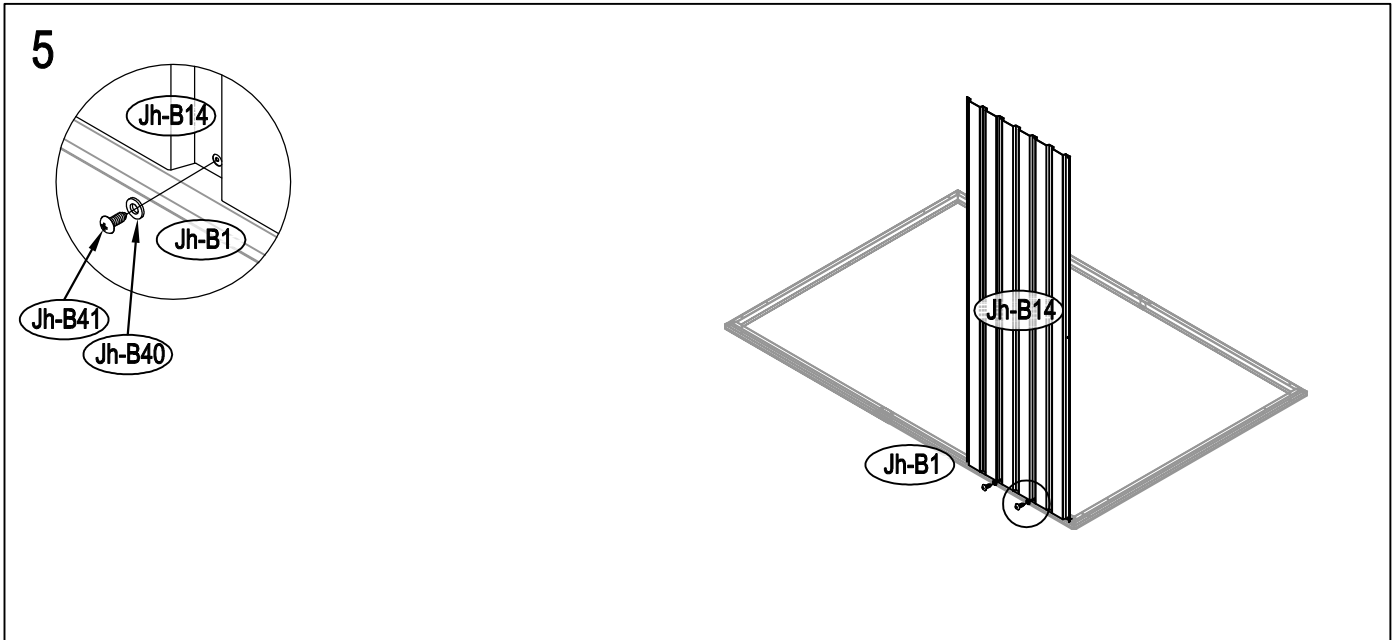

Návod k montáži Leto B

Montáž vyžaduje dvě osoby a trvá cca 3-4 hodiny.

Rozměry:

Potřebná montážní plocha:

Leto B

19

20

21