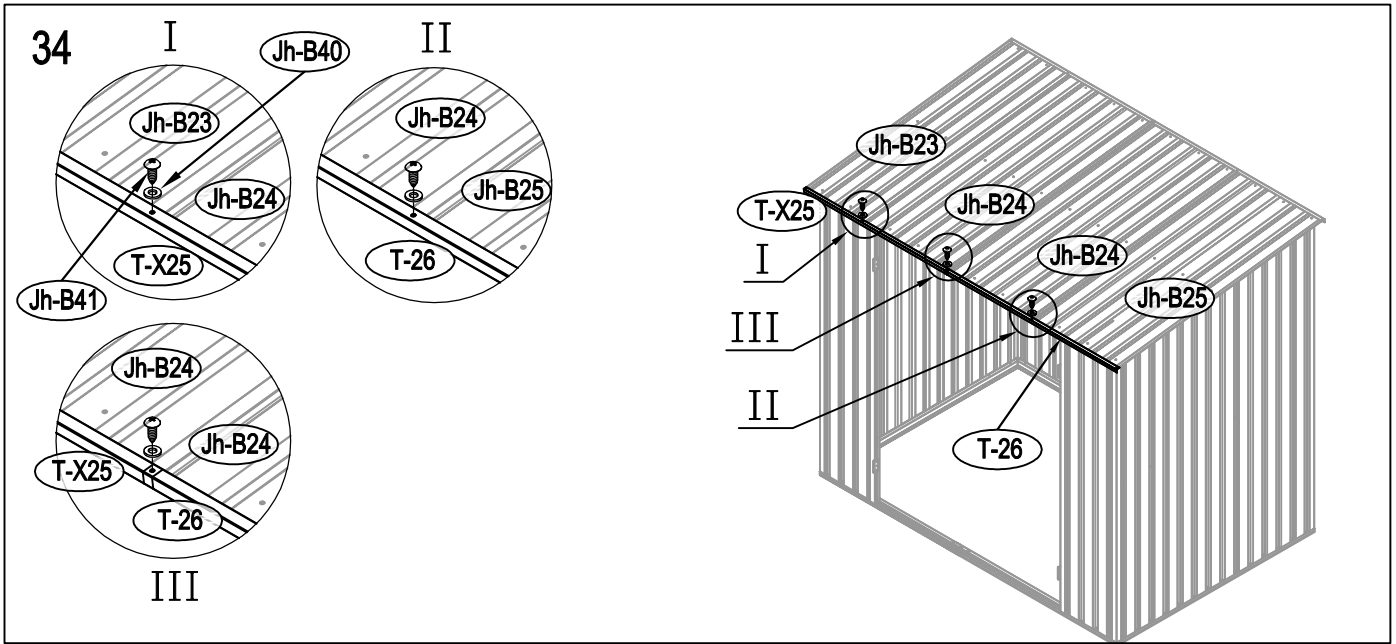

Návod k montáži Leto B

Montáž vyžaduje dvě osoby a trvá cca 3-4 hodiny.

Rozměry:

Potřebná montážní plocha:

Leto B

19

20

21

22

23

24

28

29

30

37

38