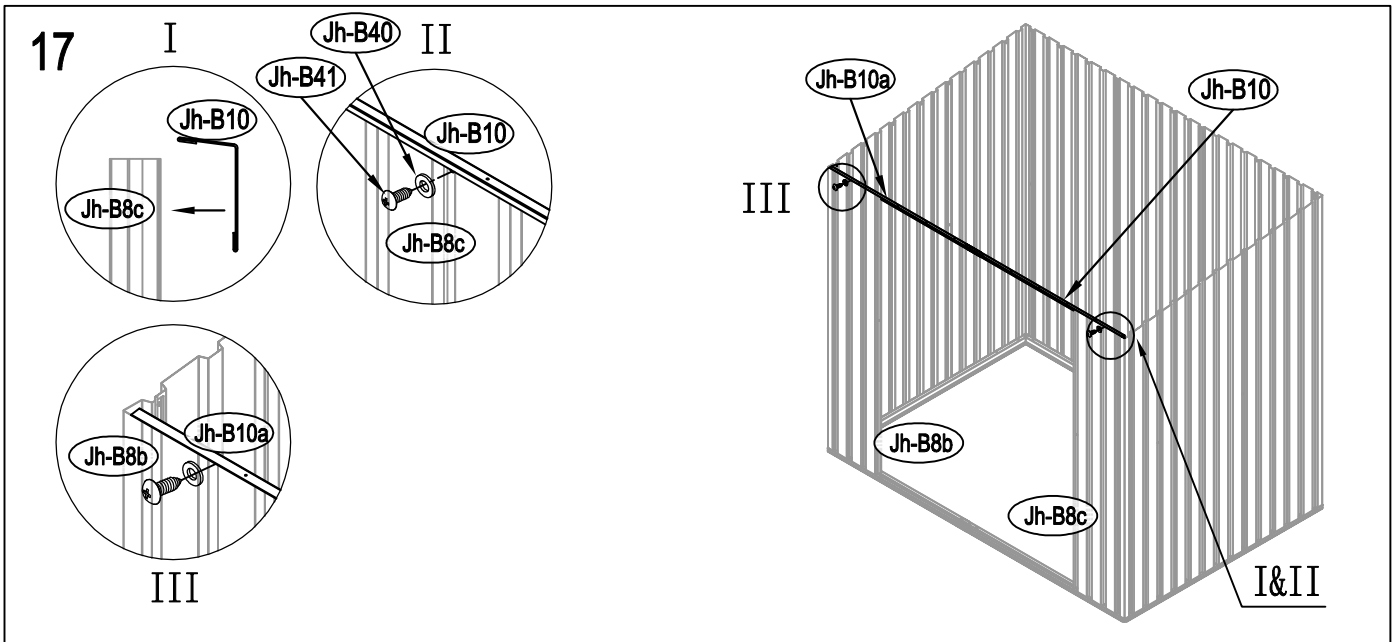

Návod k montáži Leto B

Montáž vyžaduje dvě osoby a trvá cca 3-4 hodiny.

Rozměry:

Potřebná montážní plocha:

Leto B

19

20

21