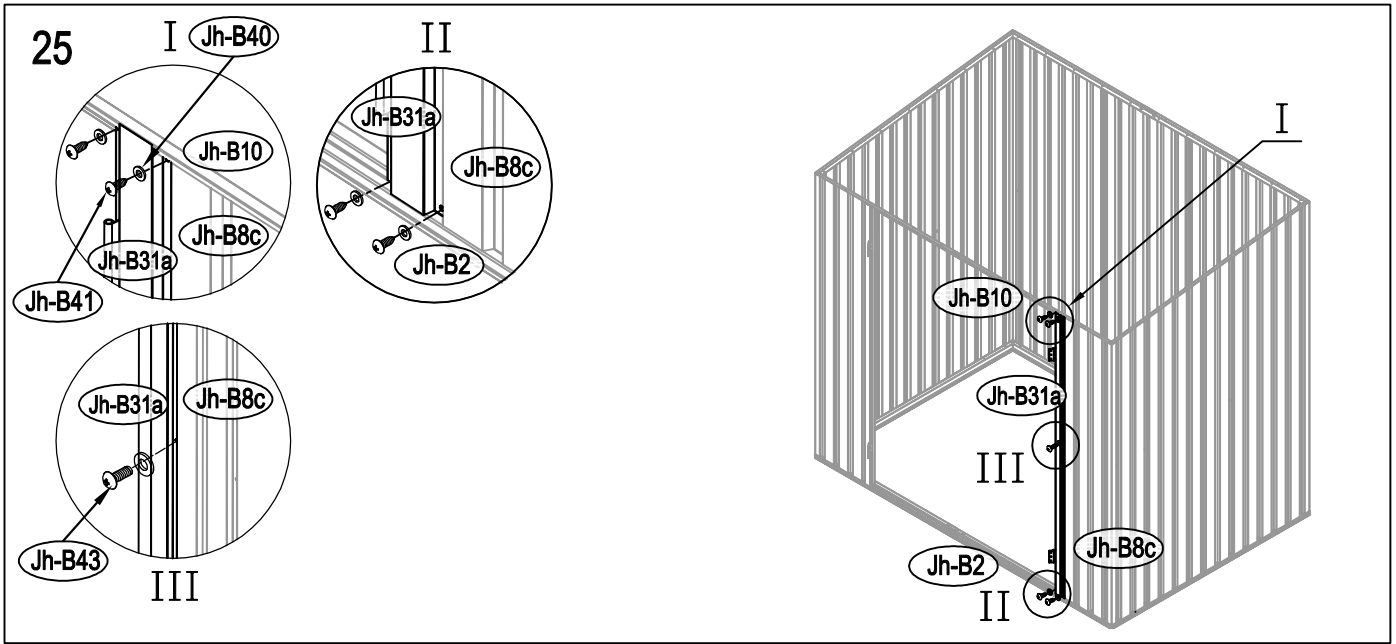

Návod k montáži Leto B

Montáž vyžaduje dvě osoby a trvá cca 3-4 hodiny.

Rozměry:

Potřebná montážní plocha:

Leto B

19

20

21

22

23

24

28

29

30

37

38