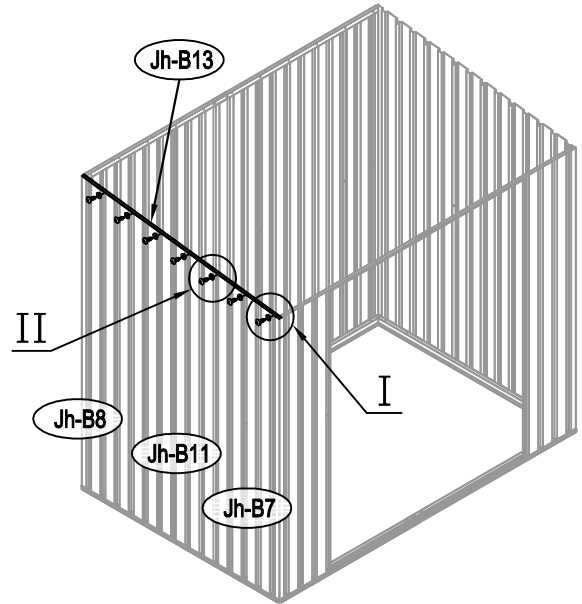

Návod k montáži Leto B

Montáž vyžaduje dvě osoby a trvá cca 3-4 hodiny.

Rozměry:

Potřebná montážní plocha:

Leto B

19

20

21

22

23

24

28

29

30

37

38