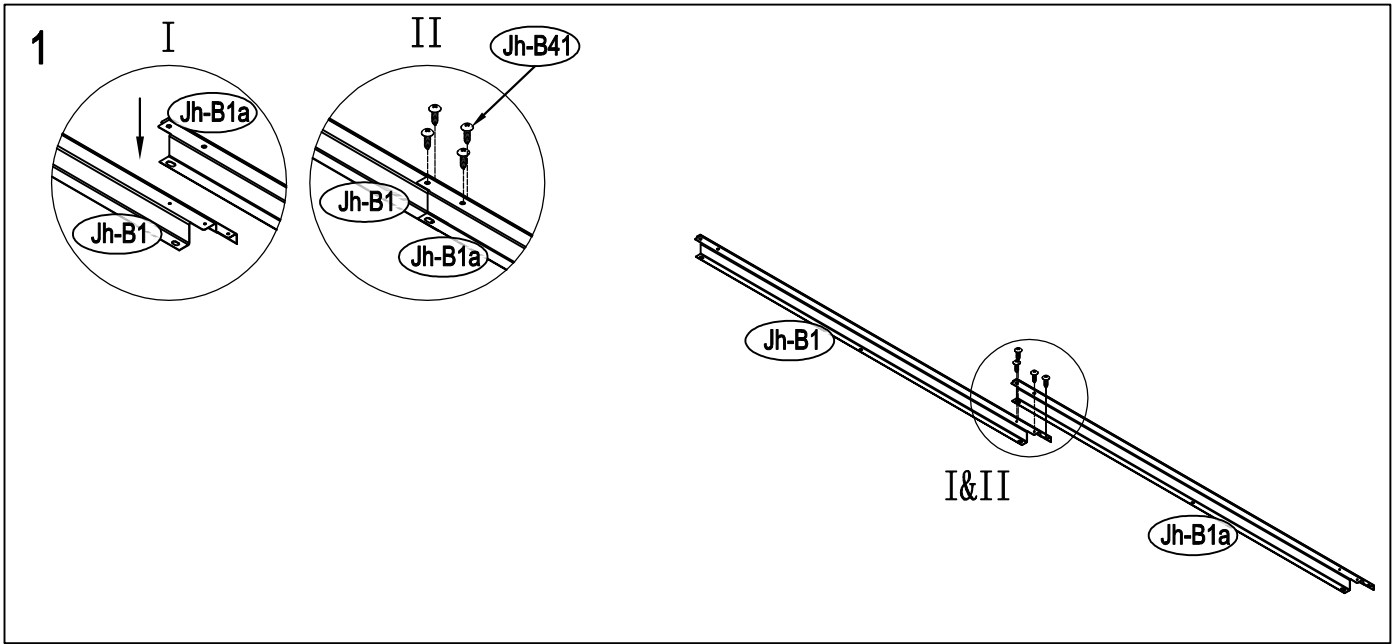

Návod k montáži Leto B

Montáž vyžaduje dvě osoby a trvá cca 3-4 hodiny.

Rozměry:

Potřebná montážní plocha:

Leto B

19

20

21