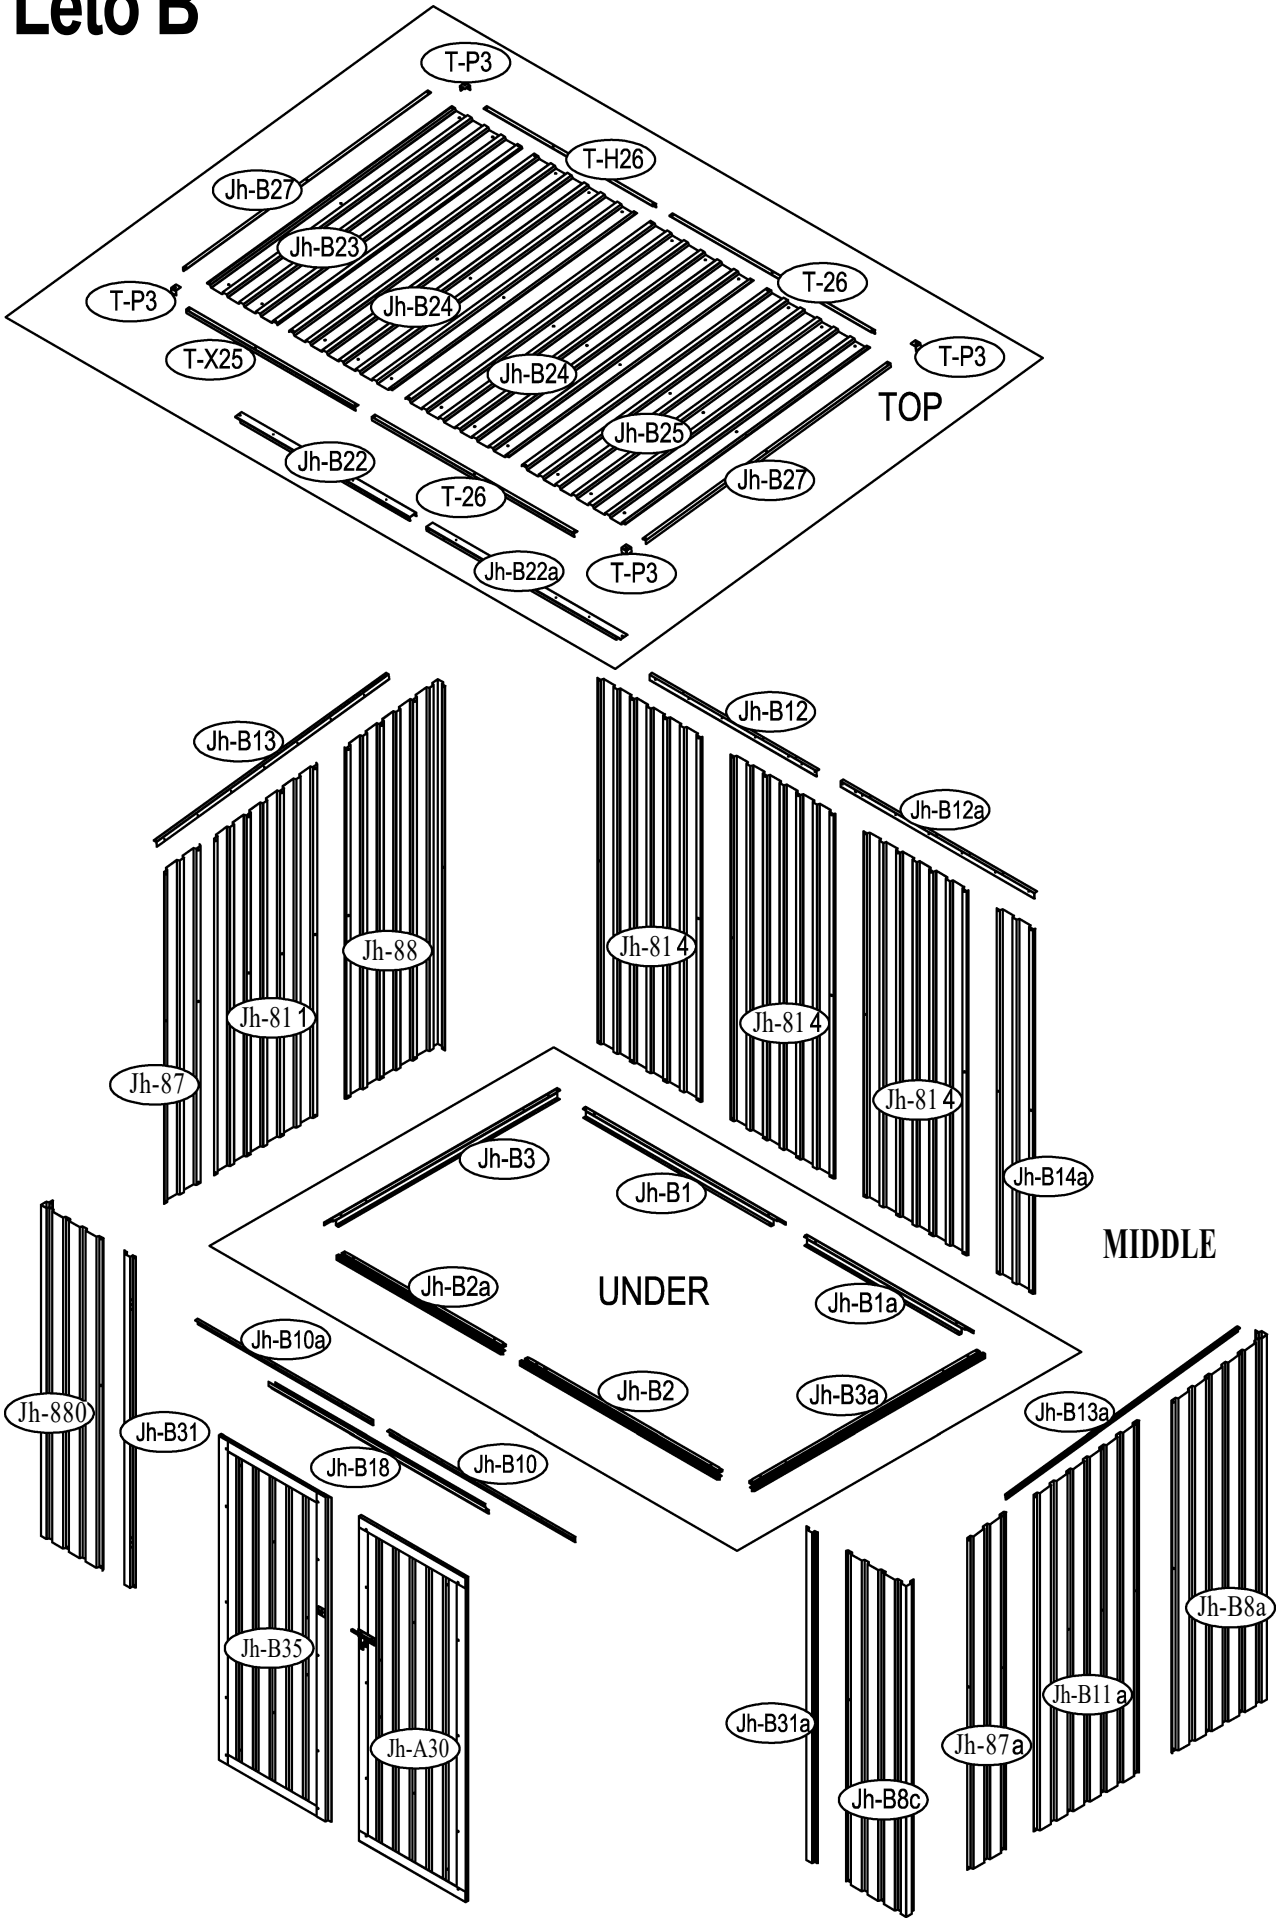

Návod k montáži Leto B

Montáž vyžaduje dvě osoby a trvá cca 3-4 hodiny.

Rozměry:

Potřebná montážní plocha:

Leto B

19

20

21

22

23

24

28

29

30

37

38

1

2

3

4

5

6

7

8

9

10