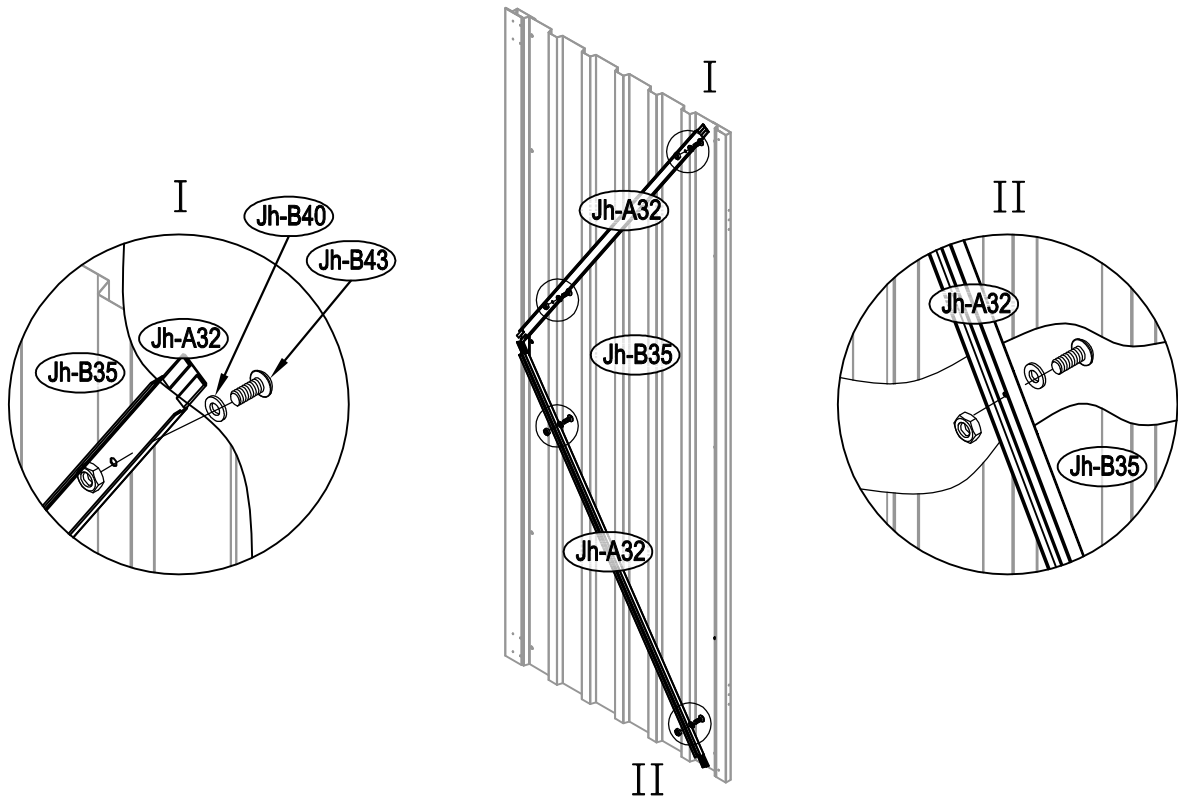

Návod k montáži Leto B

Montáž vyžaduje dvě osoby a trvá cca 3-4 hodiny.

Rozměry:

Potřebná montážní plocha:

Leto B

19

20

21

1

2

3

4

5

6

7

8