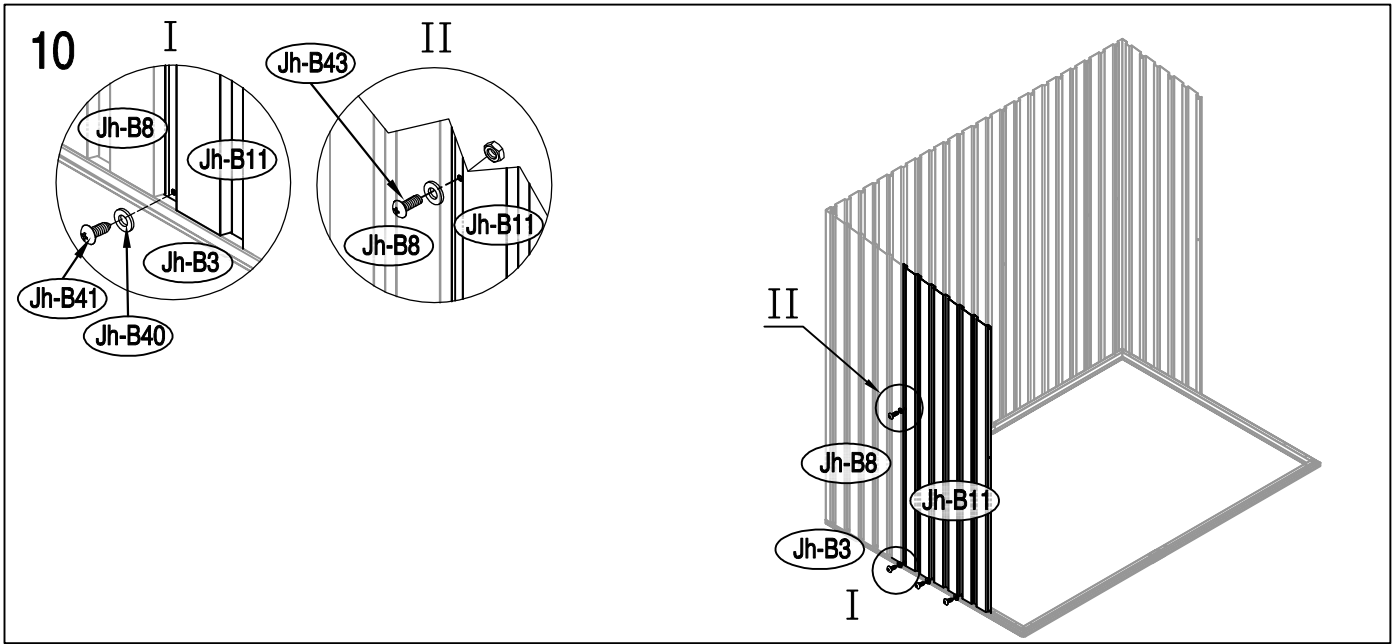

Návod k montáži Leto B

Montáž vyžaduje dvě osoby a trvá cca 3-4 hodiny.

Rozměry:

Potřebná montážní plocha:

Leto B

19

20

21