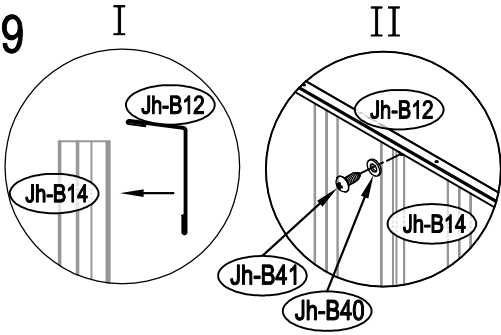

Návod k montáži Leto B

Montáž vyžaduje dvě osoby a trvá cca 3-4 hodiny.

Rozměry:

Potřebná montážní plocha:

Leto B

19

20

21

22

23

24

28

29

30

37

38