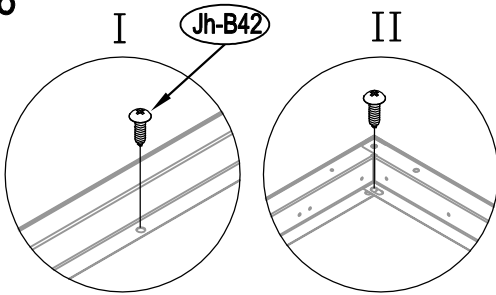

Návod k montáži Leto B

Montáž vyžaduje dvě osoby a trvá cca 3-4 hodiny.

Rozměry:

Potřebná montážní plocha:

Leto B

19

20

21

22

23

24

28

29

30

37

38