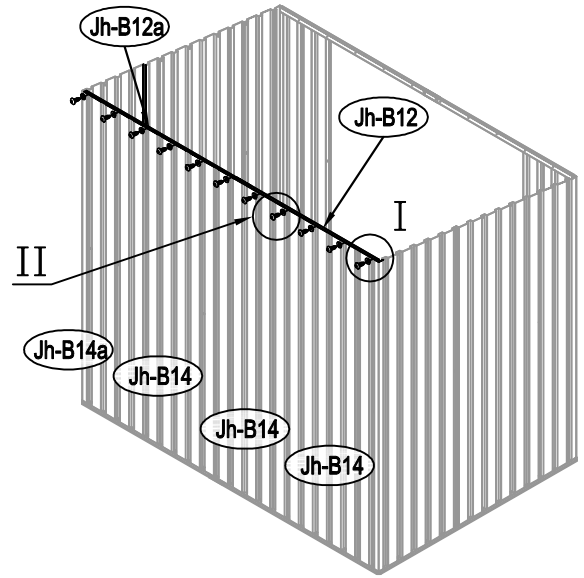

Návod k montáži Leto B

Montáž vyžaduje dvě osoby a trvá cca 3-4 hodiny.

Rozměry:

Potřebná montážní plocha:

Leto B

19

20

21

22

23

24

28

29

30

37

38