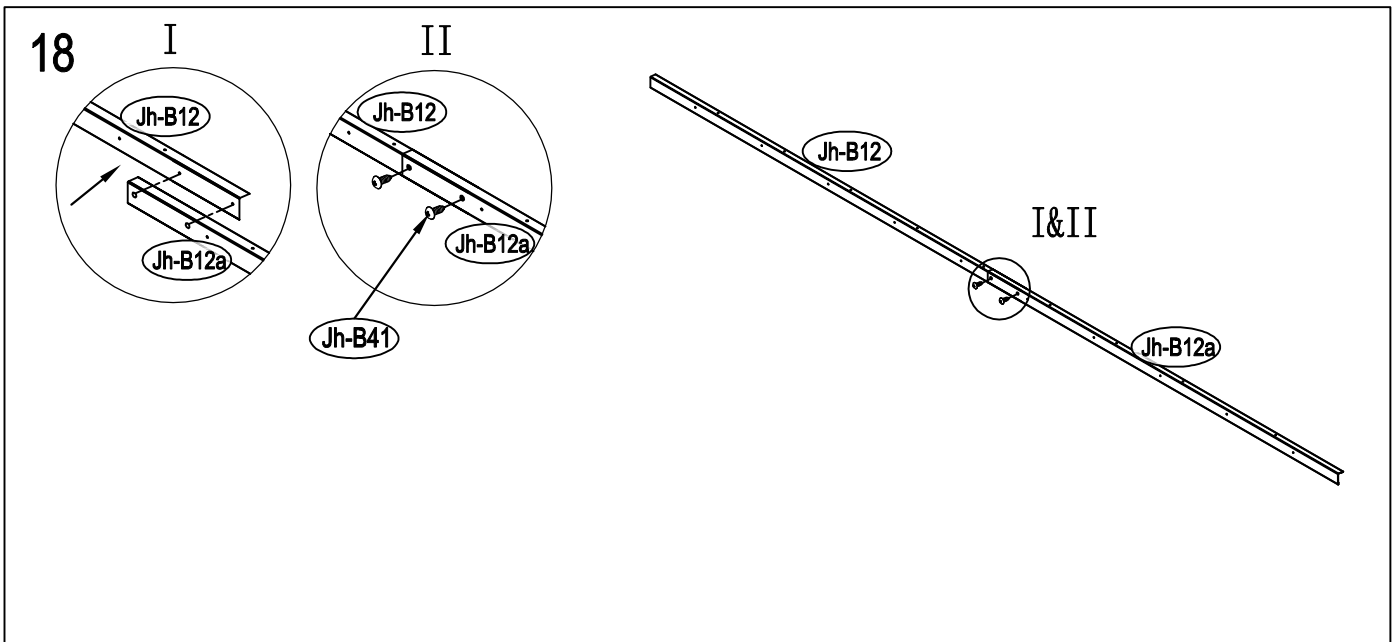

Návod k montáži Leto B

Montáž vyžaduje dvě osoby a trvá cca 3-4 hodiny.

Rozměry:

Potřebná montážní plocha:

Leto B

19

20

21

22

23

24

28

29

30

37

38