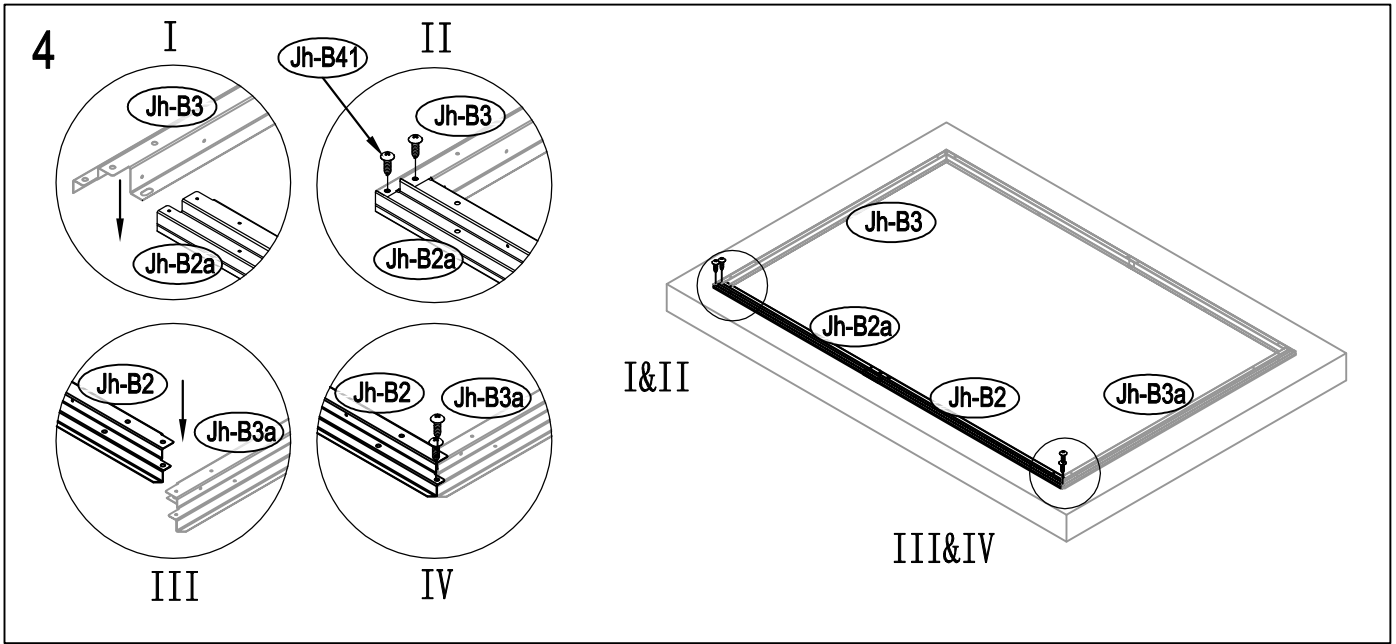

Návod k montáži Leto B

Montáž vyžaduje dvě osoby a trvá cca 3-4 hodiny.

Rozměry:

Potřebná montážní plocha:

Leto B

19

20

21

22

23

24

28

29

30

37

38