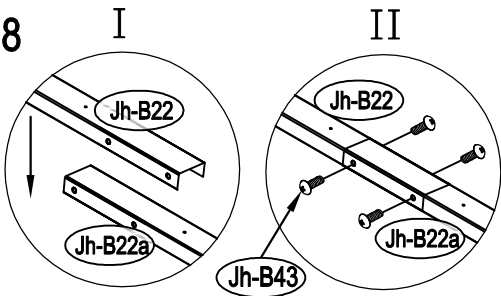

Návod k montáži Leto B

Montáž vyžaduje dvě osoby a trvá cca 3-4 hodiny.

Rozměry:

Potřebná montážní plocha:

Leto B

19

20

21

22

23

24

28

29

30

37

38

1

2

3

4

5

6

7

8