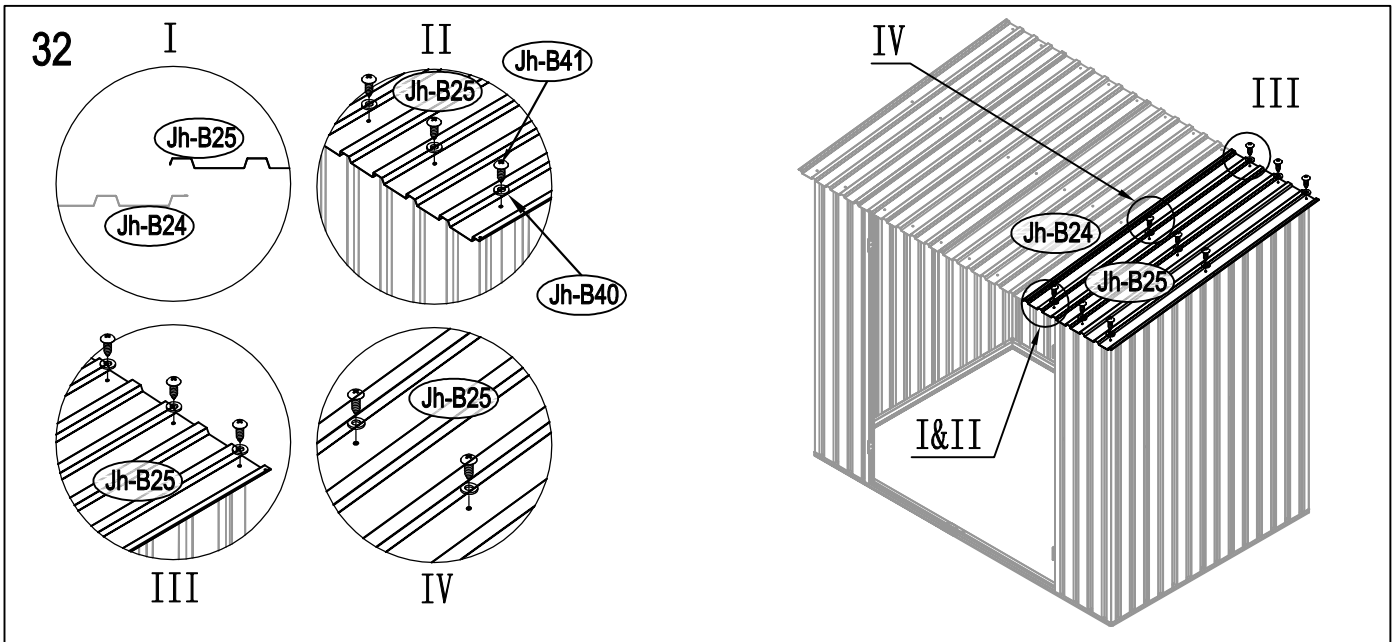

Návod k montáži Leto B

Montáž vyžaduje dvě osoby a trvá cca 3-4 hodiny.

Rozměry:

Potřebná montážní plocha:

Leto B

19

20

21

22

23

24

28

29

30

37

38