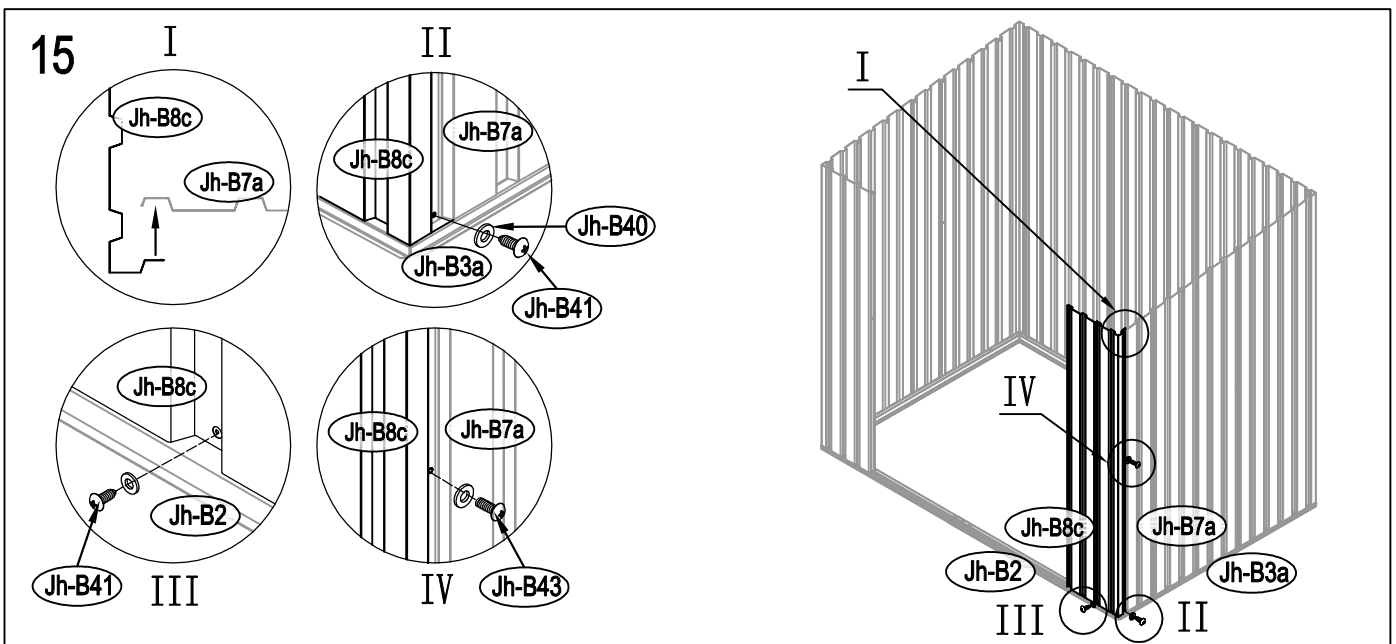

Návod k montáži Leto B

Montáž vyžaduje dvě osoby a trvá cca 3-4 hodiny.

Rozměry:

Potřebná montážní plocha:

Leto B

19

20

21

22

23

24

28

29

30

37

38