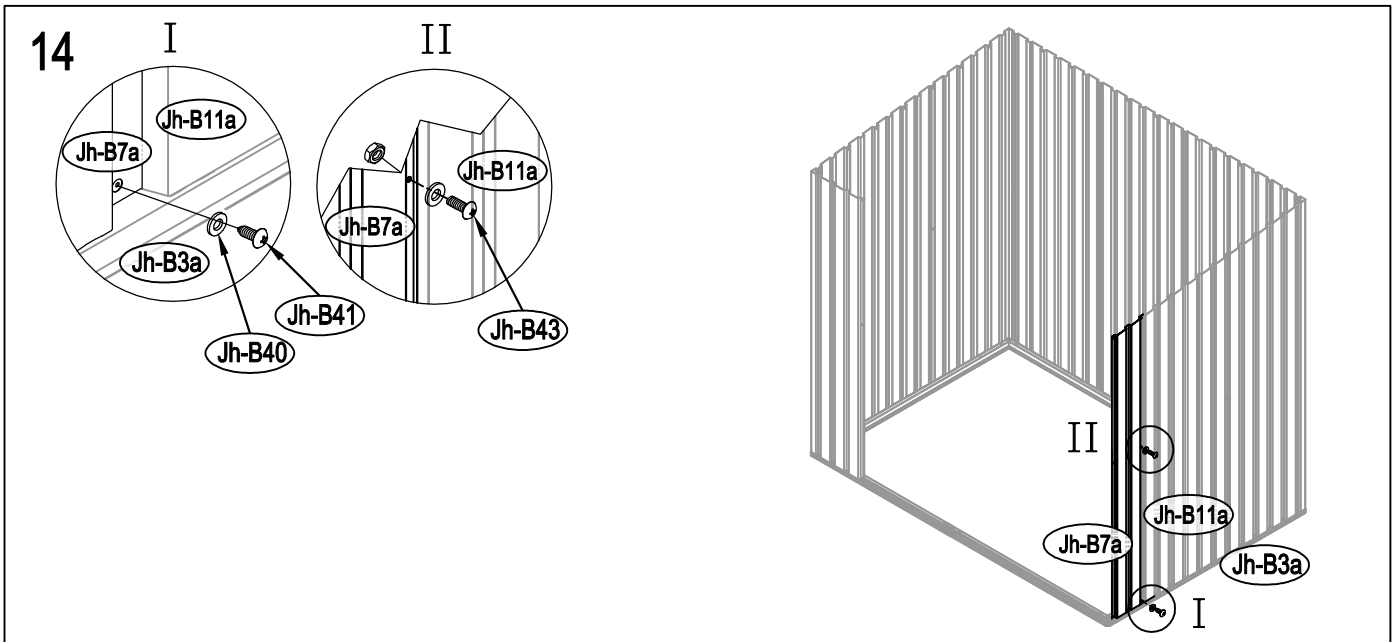

Návod k montáži Leto B

Montáž vyžaduje dvě osoby a trvá cca 3-4 hodiny.

Rozměry:

Potřebná montážní plocha:

Leto B

19

20

21

22

23

24

28

29

30

37

38