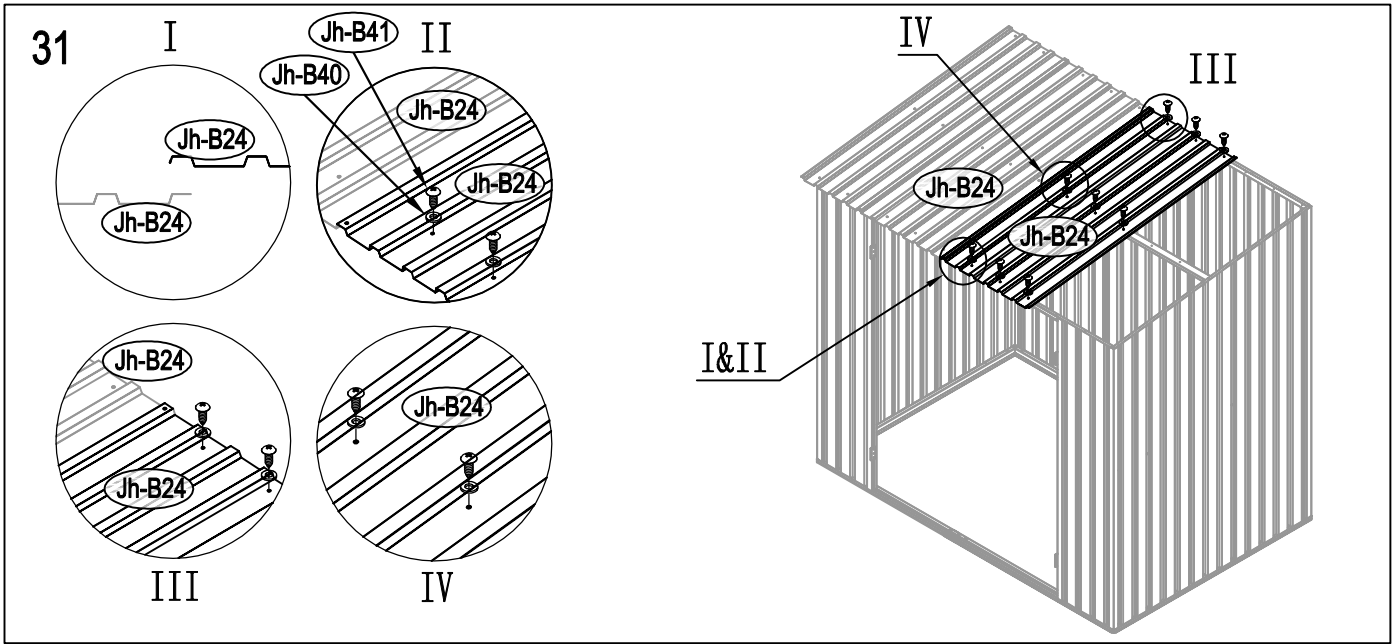

Návod k montáži Leto B

Montáž vyžaduje dvě osoby a trvá cca 3-4 hodiny.

Rozměry:

Potřebná montážní plocha:

Leto B

19

20

21

22

23

24

28

29

30

37

38