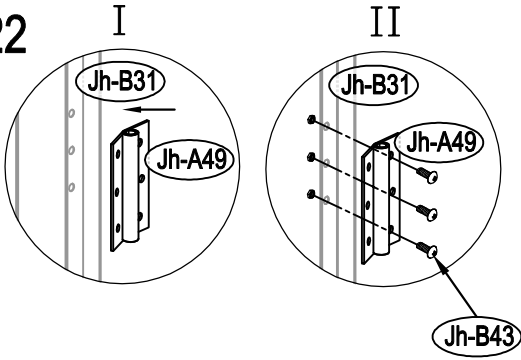

Návod k montáži Leto B

Montáž vyžaduje dvě osoby a trvá cca 3-4 hodiny.

Rozměry:

Potřebná montážní plocha:

Leto B

19

20

21

22

23

24

28

29

30

37

38