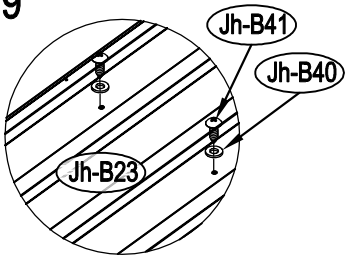

Návod k montáži Leto B

Montáž vyžaduje dvě osoby a trvá cca 3-4 hodiny.

Rozměry:

Potřebná montážní plocha:

Leto B

19

20

21

22

23

24

28

29

30

37

38

1

2

3

4

5

6

7

8