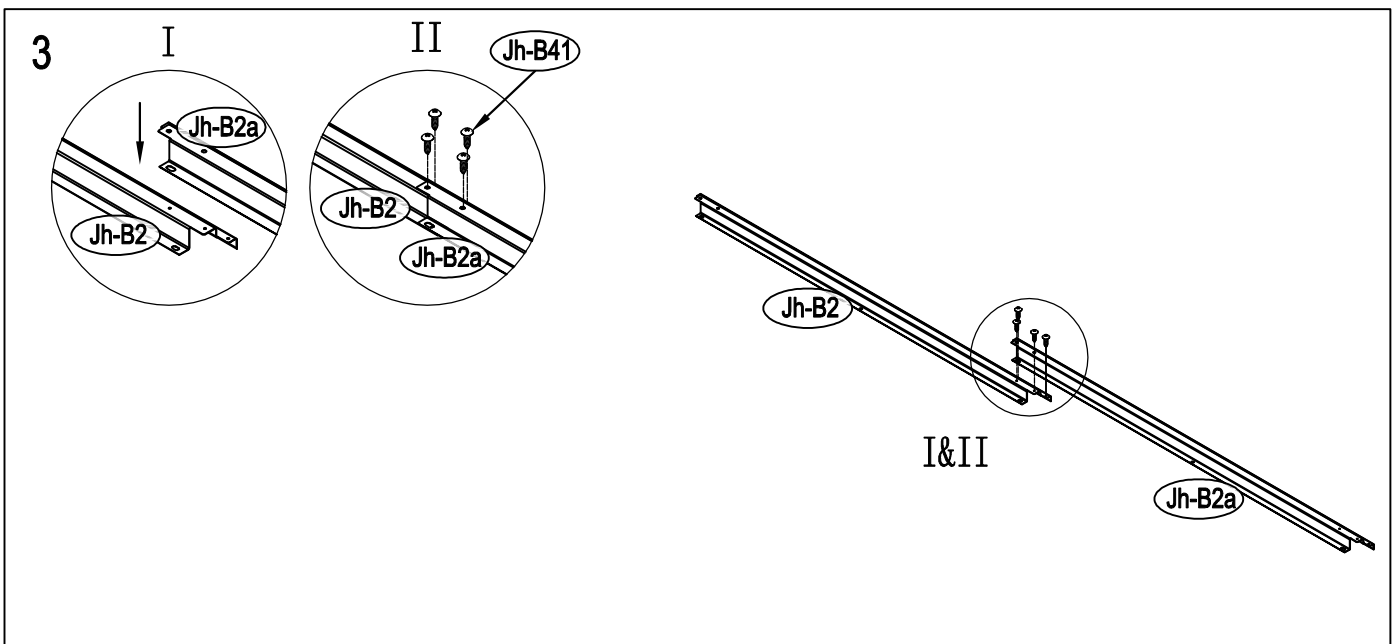

Návod k montáži Leto B

Montáž vyžaduje dvě osoby a trvá cca 3-4 hodiny.

Rozměry:

Potřebná montážní plocha:

Leto B

19

20

21