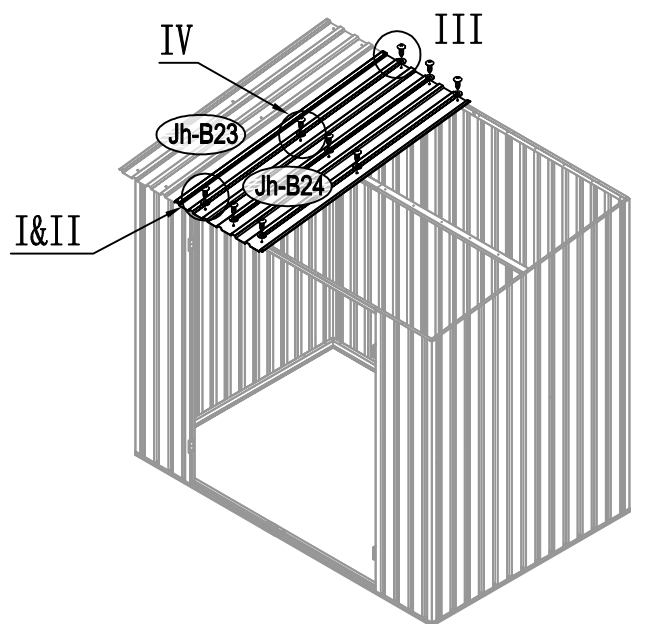

Návod k montáži Leto B

Montáž vyžaduje dvě osoby a trvá cca 3-4 hodiny.

Rozměry:

Potřebná montážní plocha:

Leto B

19

20

21

22

23

24

28

29

30

37

38