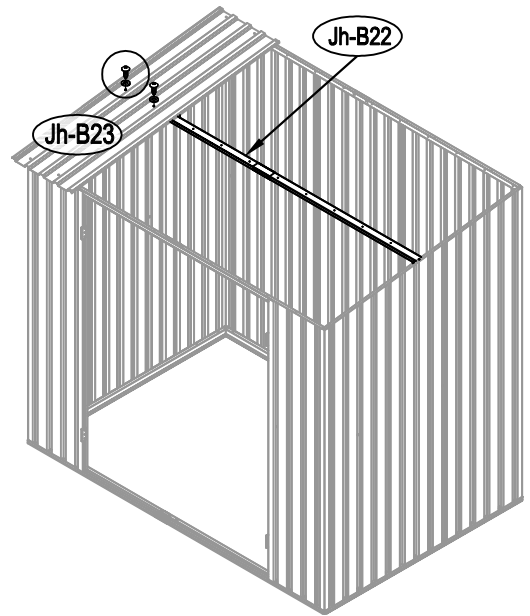

Návod k montáži Leto B

Montáž vyžaduje dvě osoby a trvá cca 3-4 hodiny.

Rozměry:

Potřebná montážní plocha:

Leto B

19

20

21

22

23

24

28

29

30

37

38

1

2

3

4

5

6

7

8