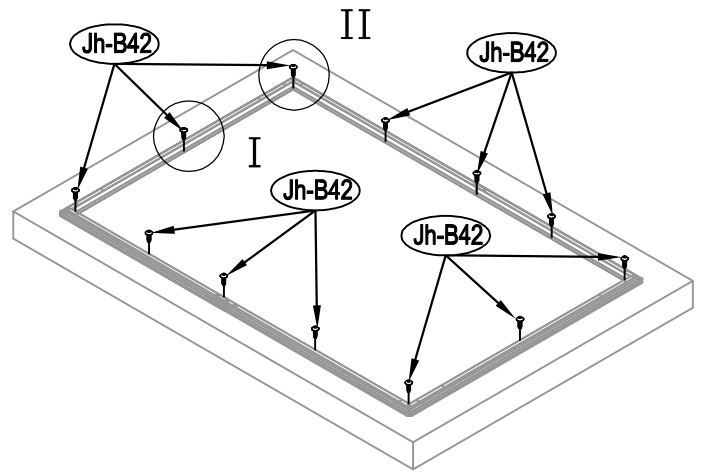

Návod k montáži Leto B

Montáž vyžaduje dvě osoby a trvá cca 3-4 hodiny.

Rozměry:

Potřebná montážní plocha:

Leto B

19

20

21

22

23

24

28

29

30

37

38