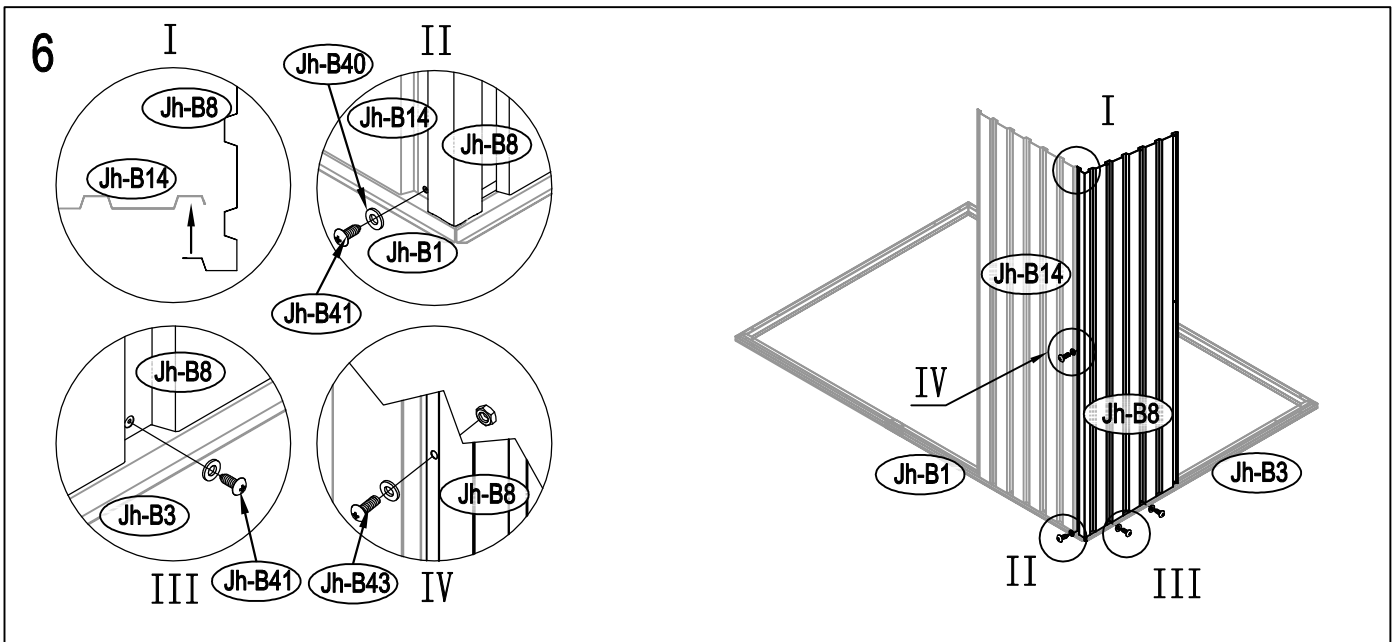

Návod k montáži Leto B

Montáž vyžaduje dvě osoby a trvá cca 3-4 hodiny.

Rozměry:

Potřebná montážní plocha:

Leto B

19

20

21

22

23

24

28

29

30

37

38