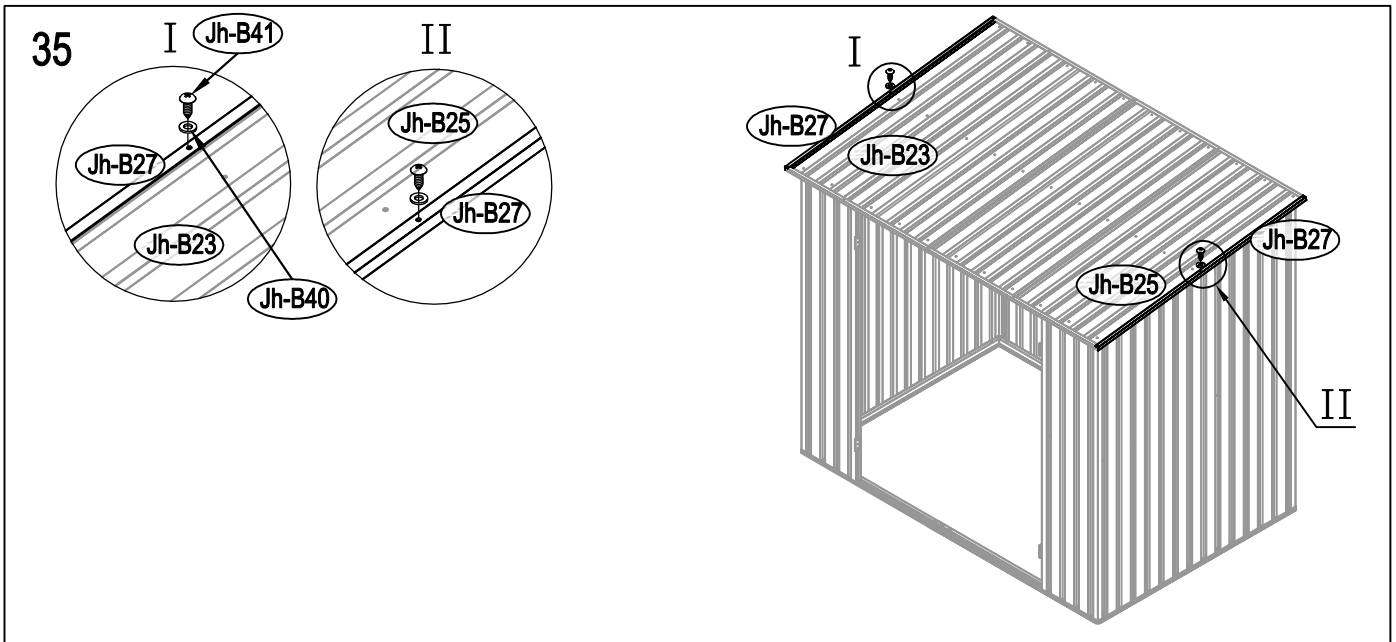

Návod k montáži Leto B

Montáž vyžaduje dvě osoby a trvá cca 3-4 hodiny.

Rozměry:

Potřebná montážní plocha:

Leto B

19

20

21

22

23

24

28

29

30

37

38