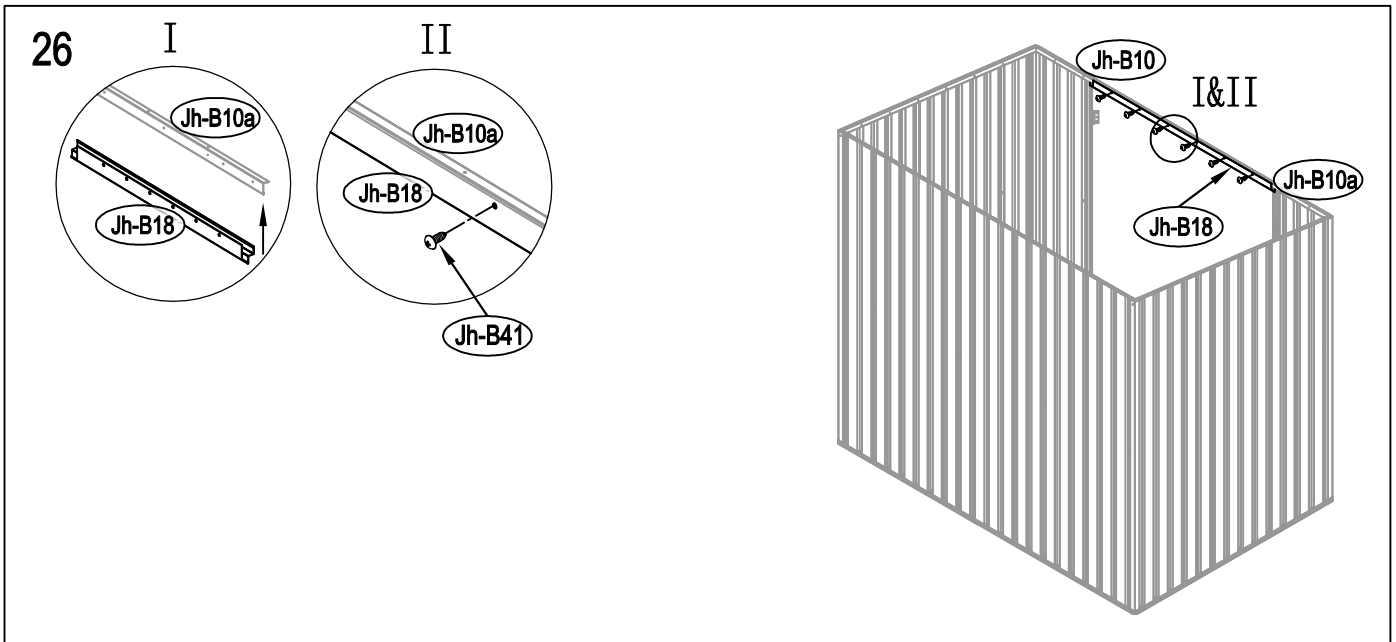

Návod k montáži Leto B

Montáž vyžaduje dvě osoby a trvá cca 3-4 hodiny.

Rozměry:

Potřebná montážní plocha:

Leto B

19

20

21

22

23

24

28

29

30

37

38