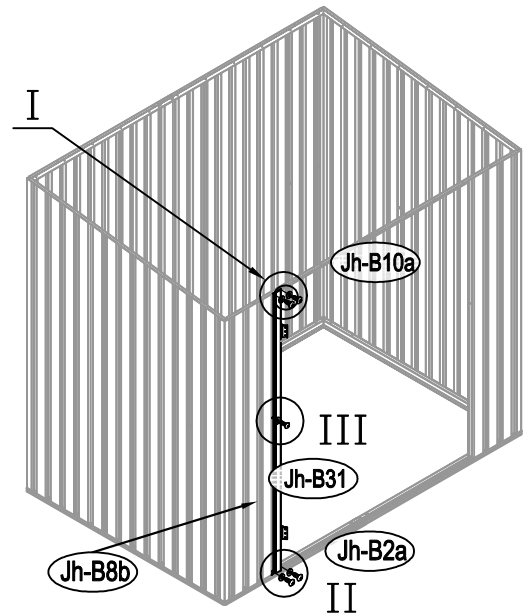

Návod k montáži Leto B

Montáž vyžaduje dvě osoby a trvá cca 3-4 hodiny.

Rozměry:

Potřebná montážní plocha:

Leto B

19

20

21

22

23

24

28

29

30

37

38