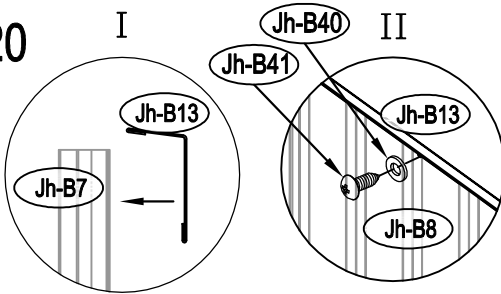

Návod k montáži Leto B

Montáž vyžaduje dvě osoby a trvá cca 3-4 hodiny.

Rozměry:

Potřebná montážní plocha:

Leto B

19

20

21

22

23

24

28

29

30

37

38