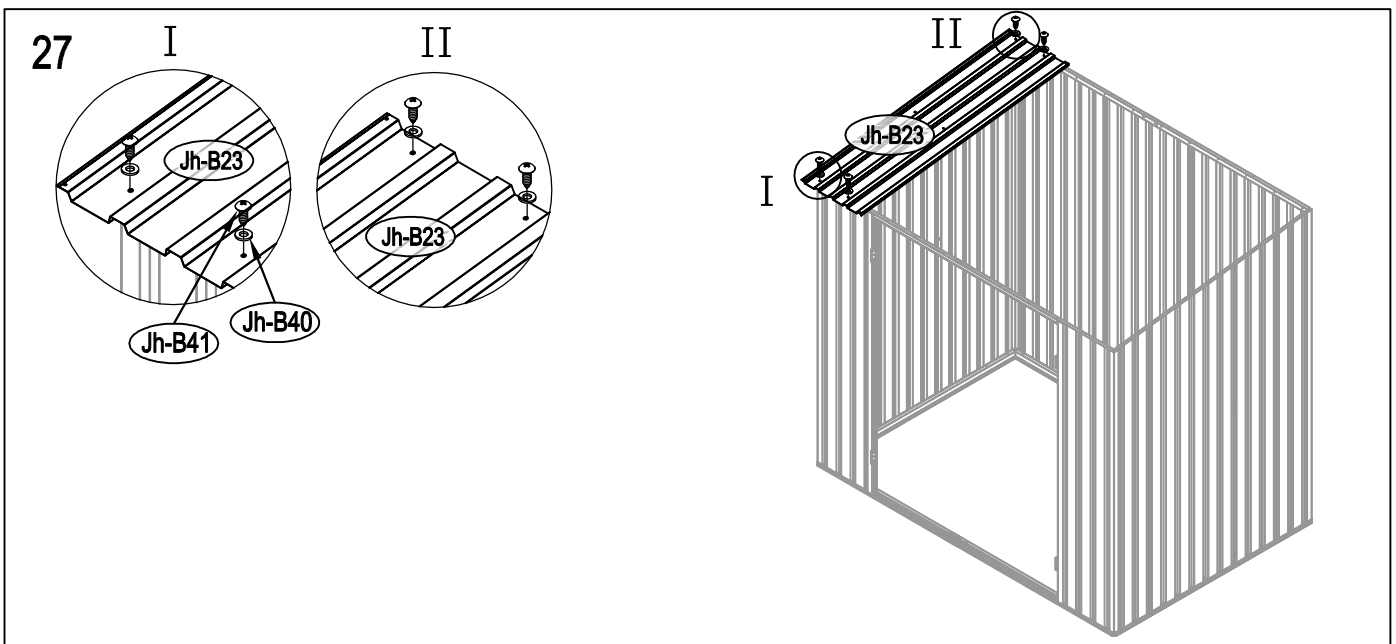

Návod k montáži Leto B

Montáž vyžaduje dvě osoby a trvá cca 3-4 hodiny.

Rozměry:

Potřebná montážní plocha:

Leto B

19

20

21

22

23

24

28

29

30

37

38