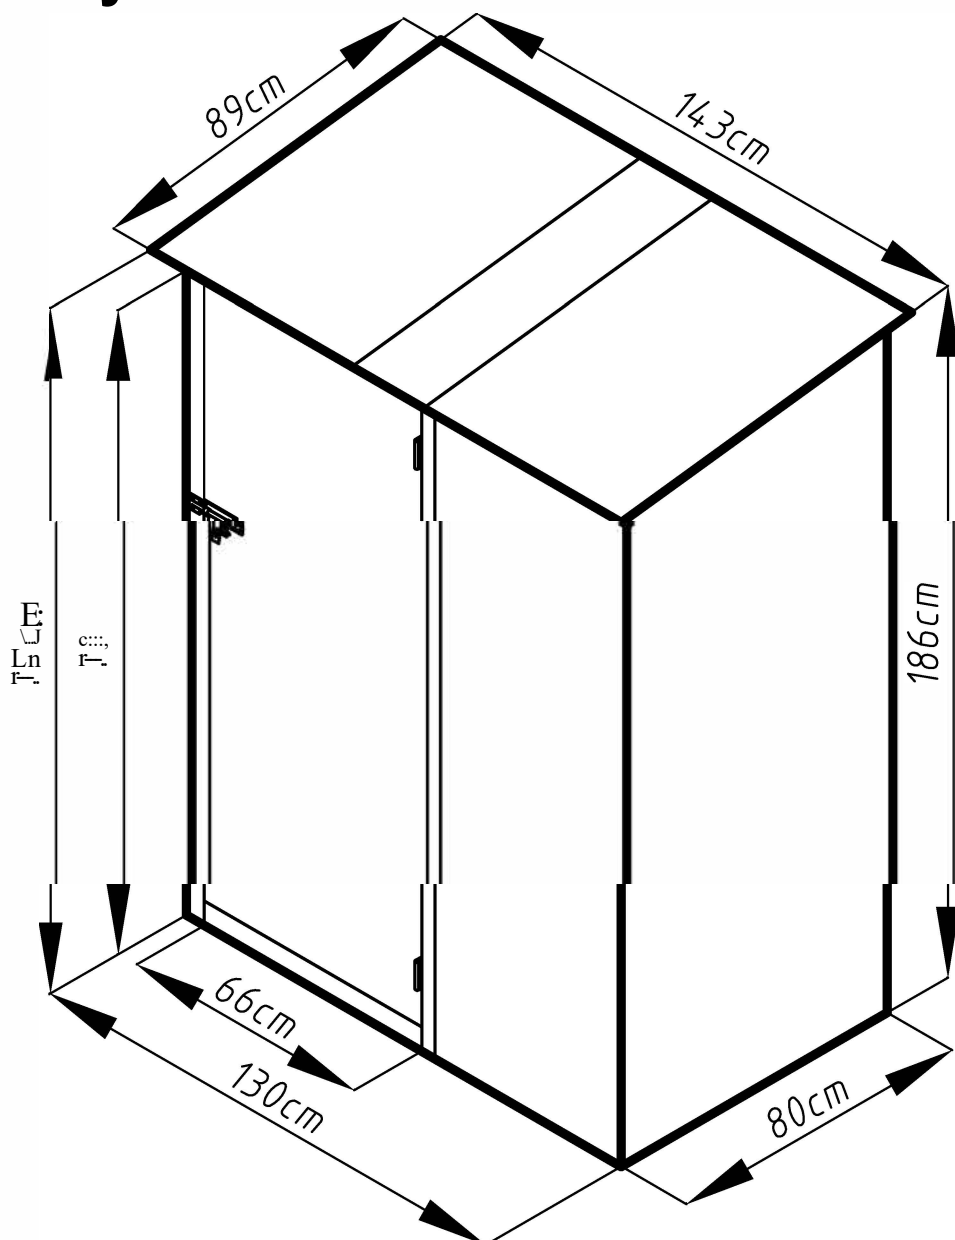

Návod k montáži Leto A

Rozměry:

Potřebná montážní plocha:

Leto A:

25

1

2

3