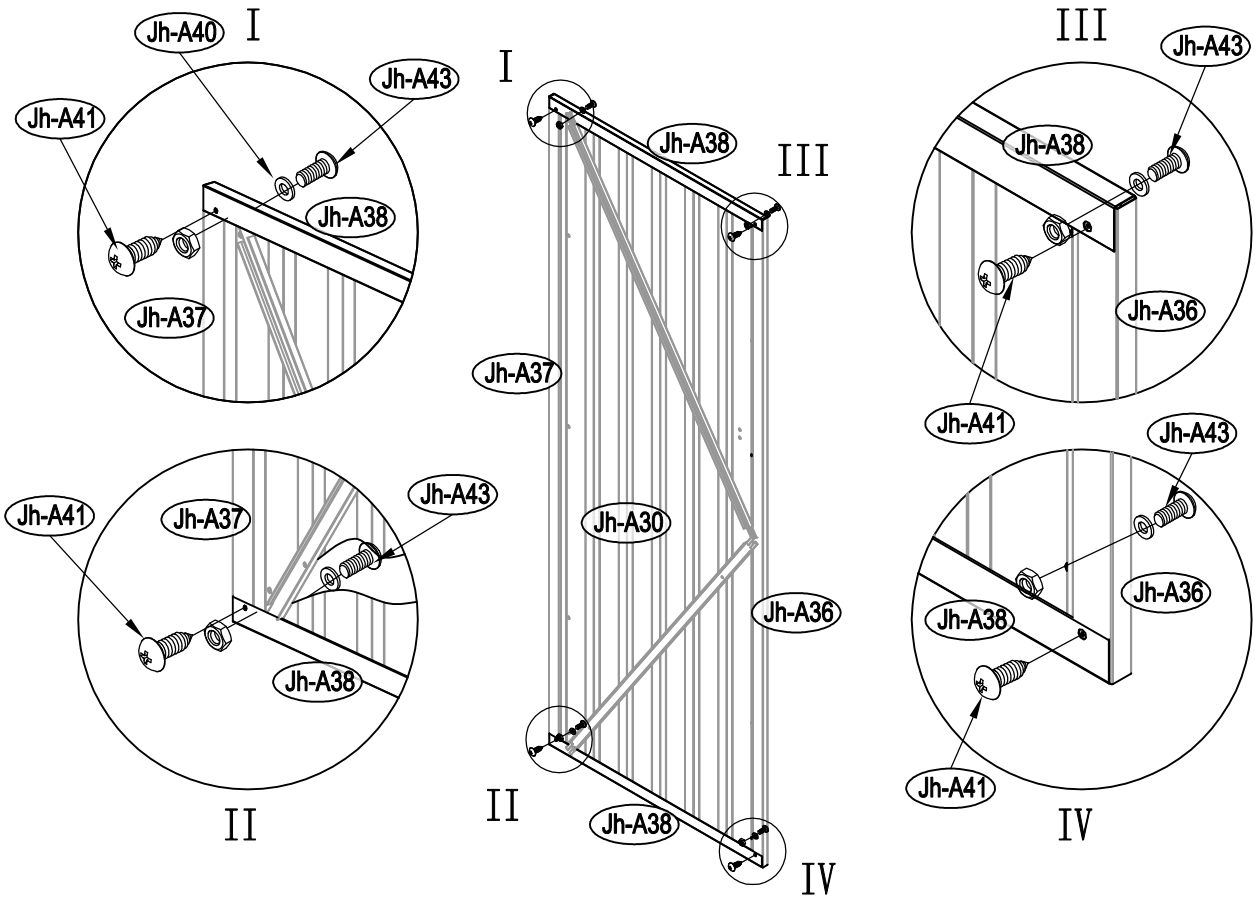

Návod k montáži Leto A

Rozměry:

Potřebná montážní plocha:

Leto A:

25

1

2

3