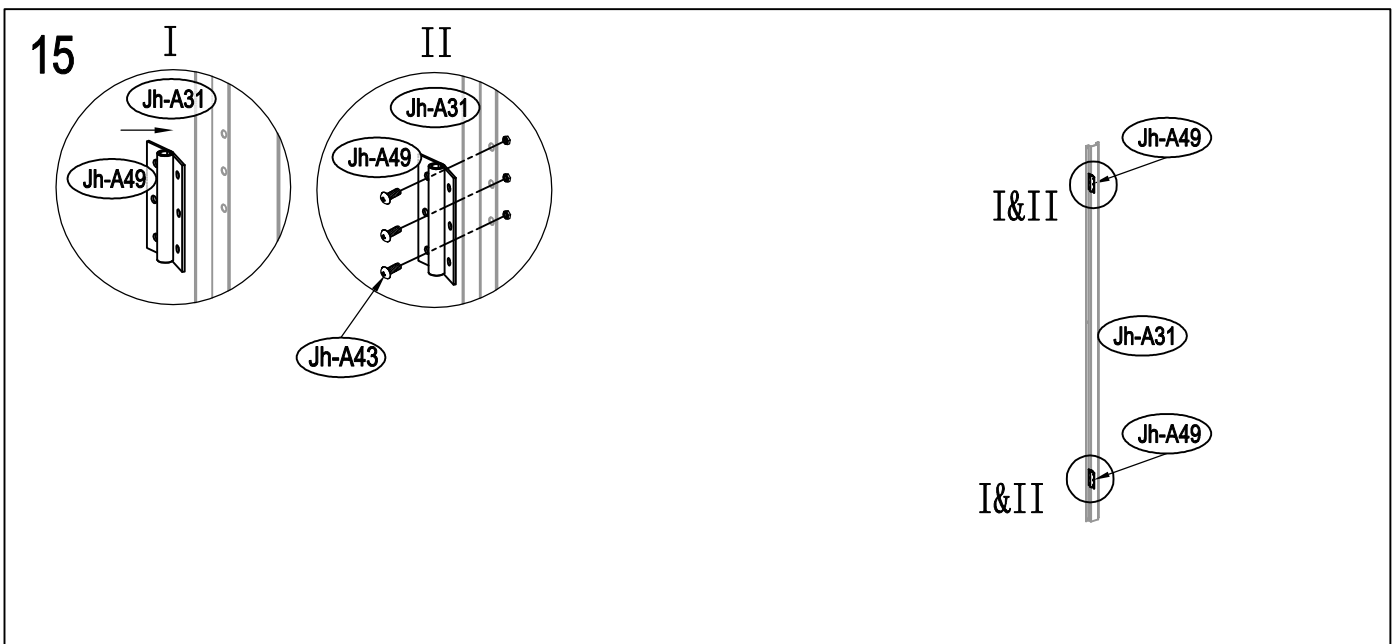

Návod k montáži Leto A

Rozměry:

Potřebná montážní plocha:

Leto A:

25

1

2

3