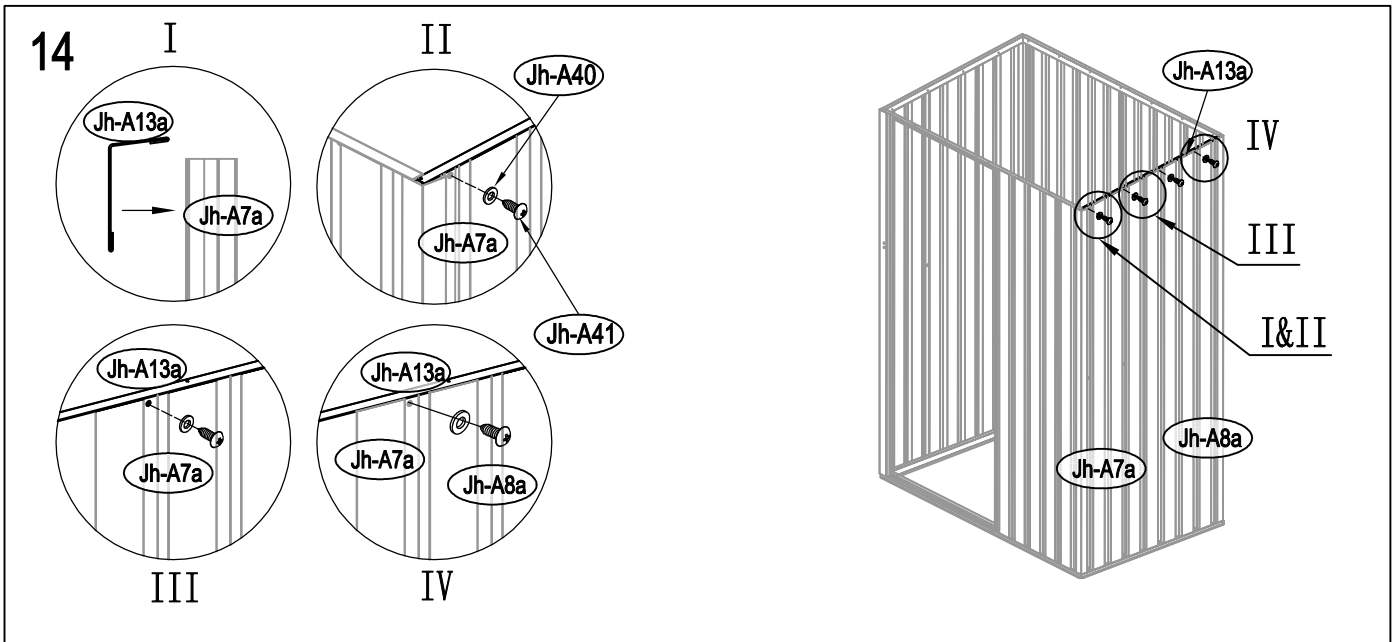

Návod k montáži Leto A

Rozměry:

Potřebná montážní plocha:

Leto A:

25

1

2

3