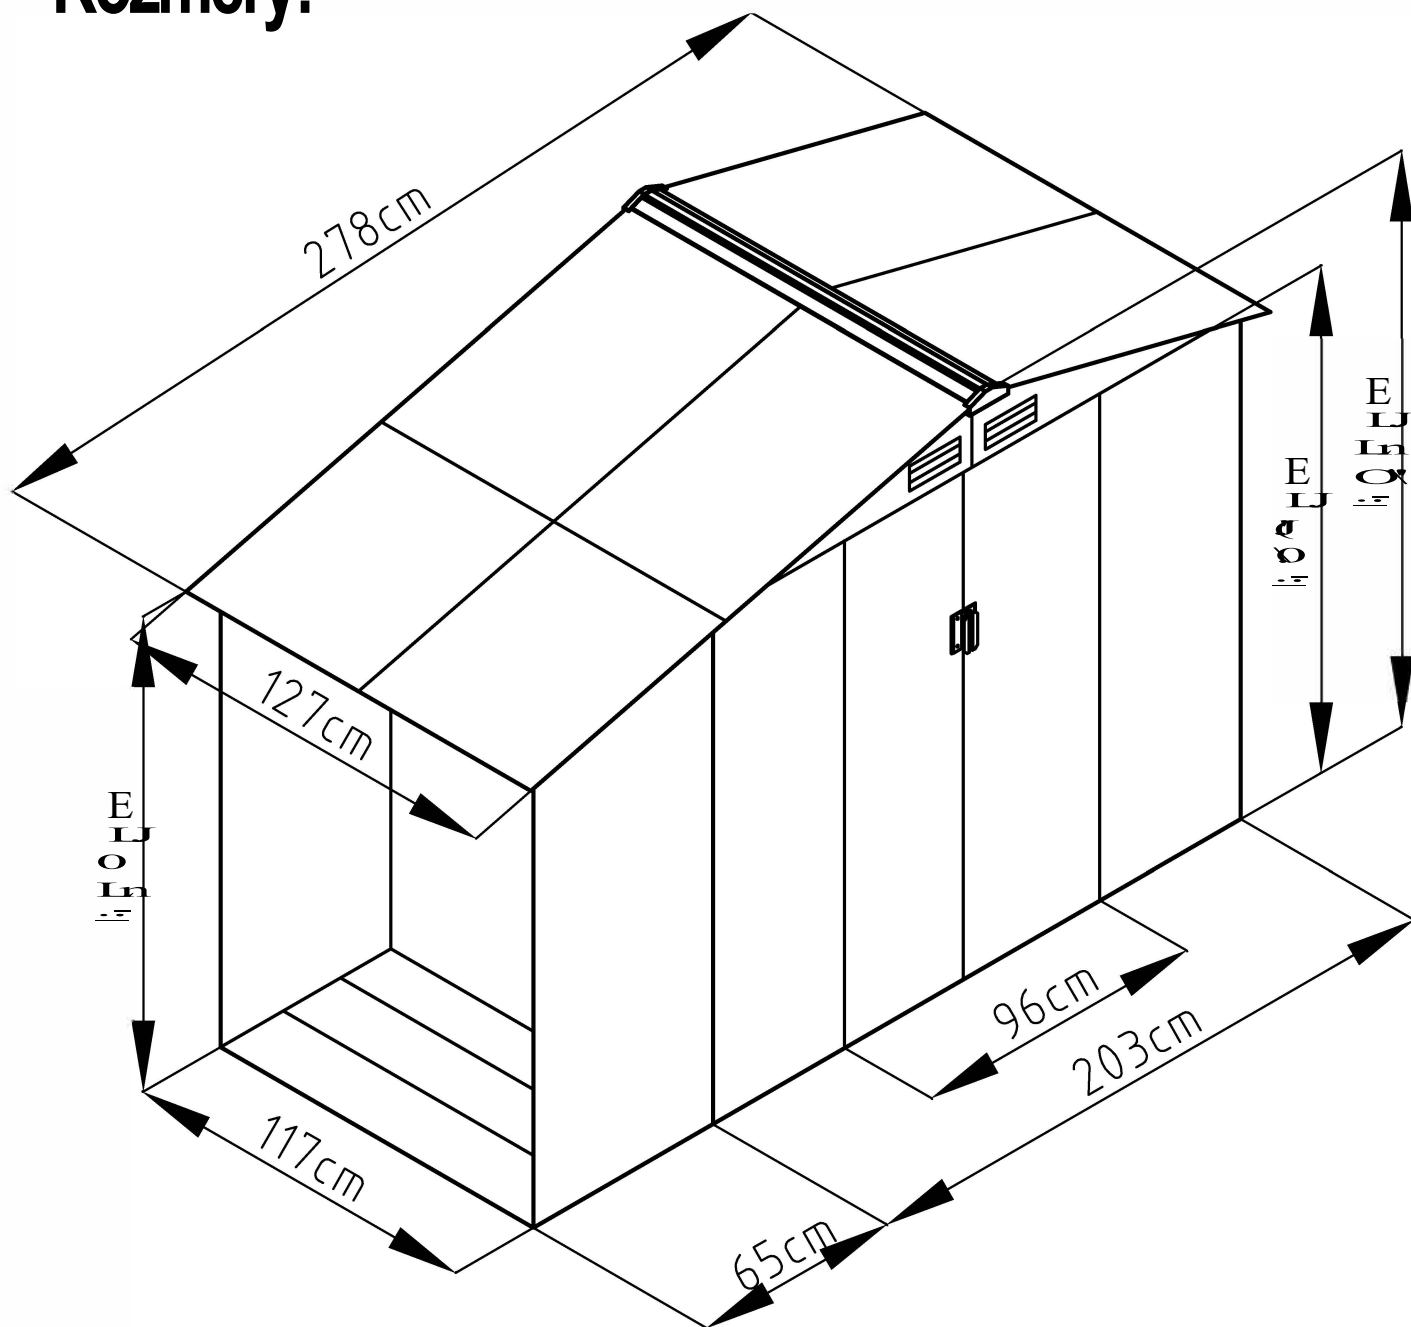

## Montážní návod Lucifer A

---

Montáž vyžaduje dvě osoby a zabere cca 2-3 hodiny.

# Rozměry:

# Potřebná montážní plocha:

1

2

3

13

14

15

16