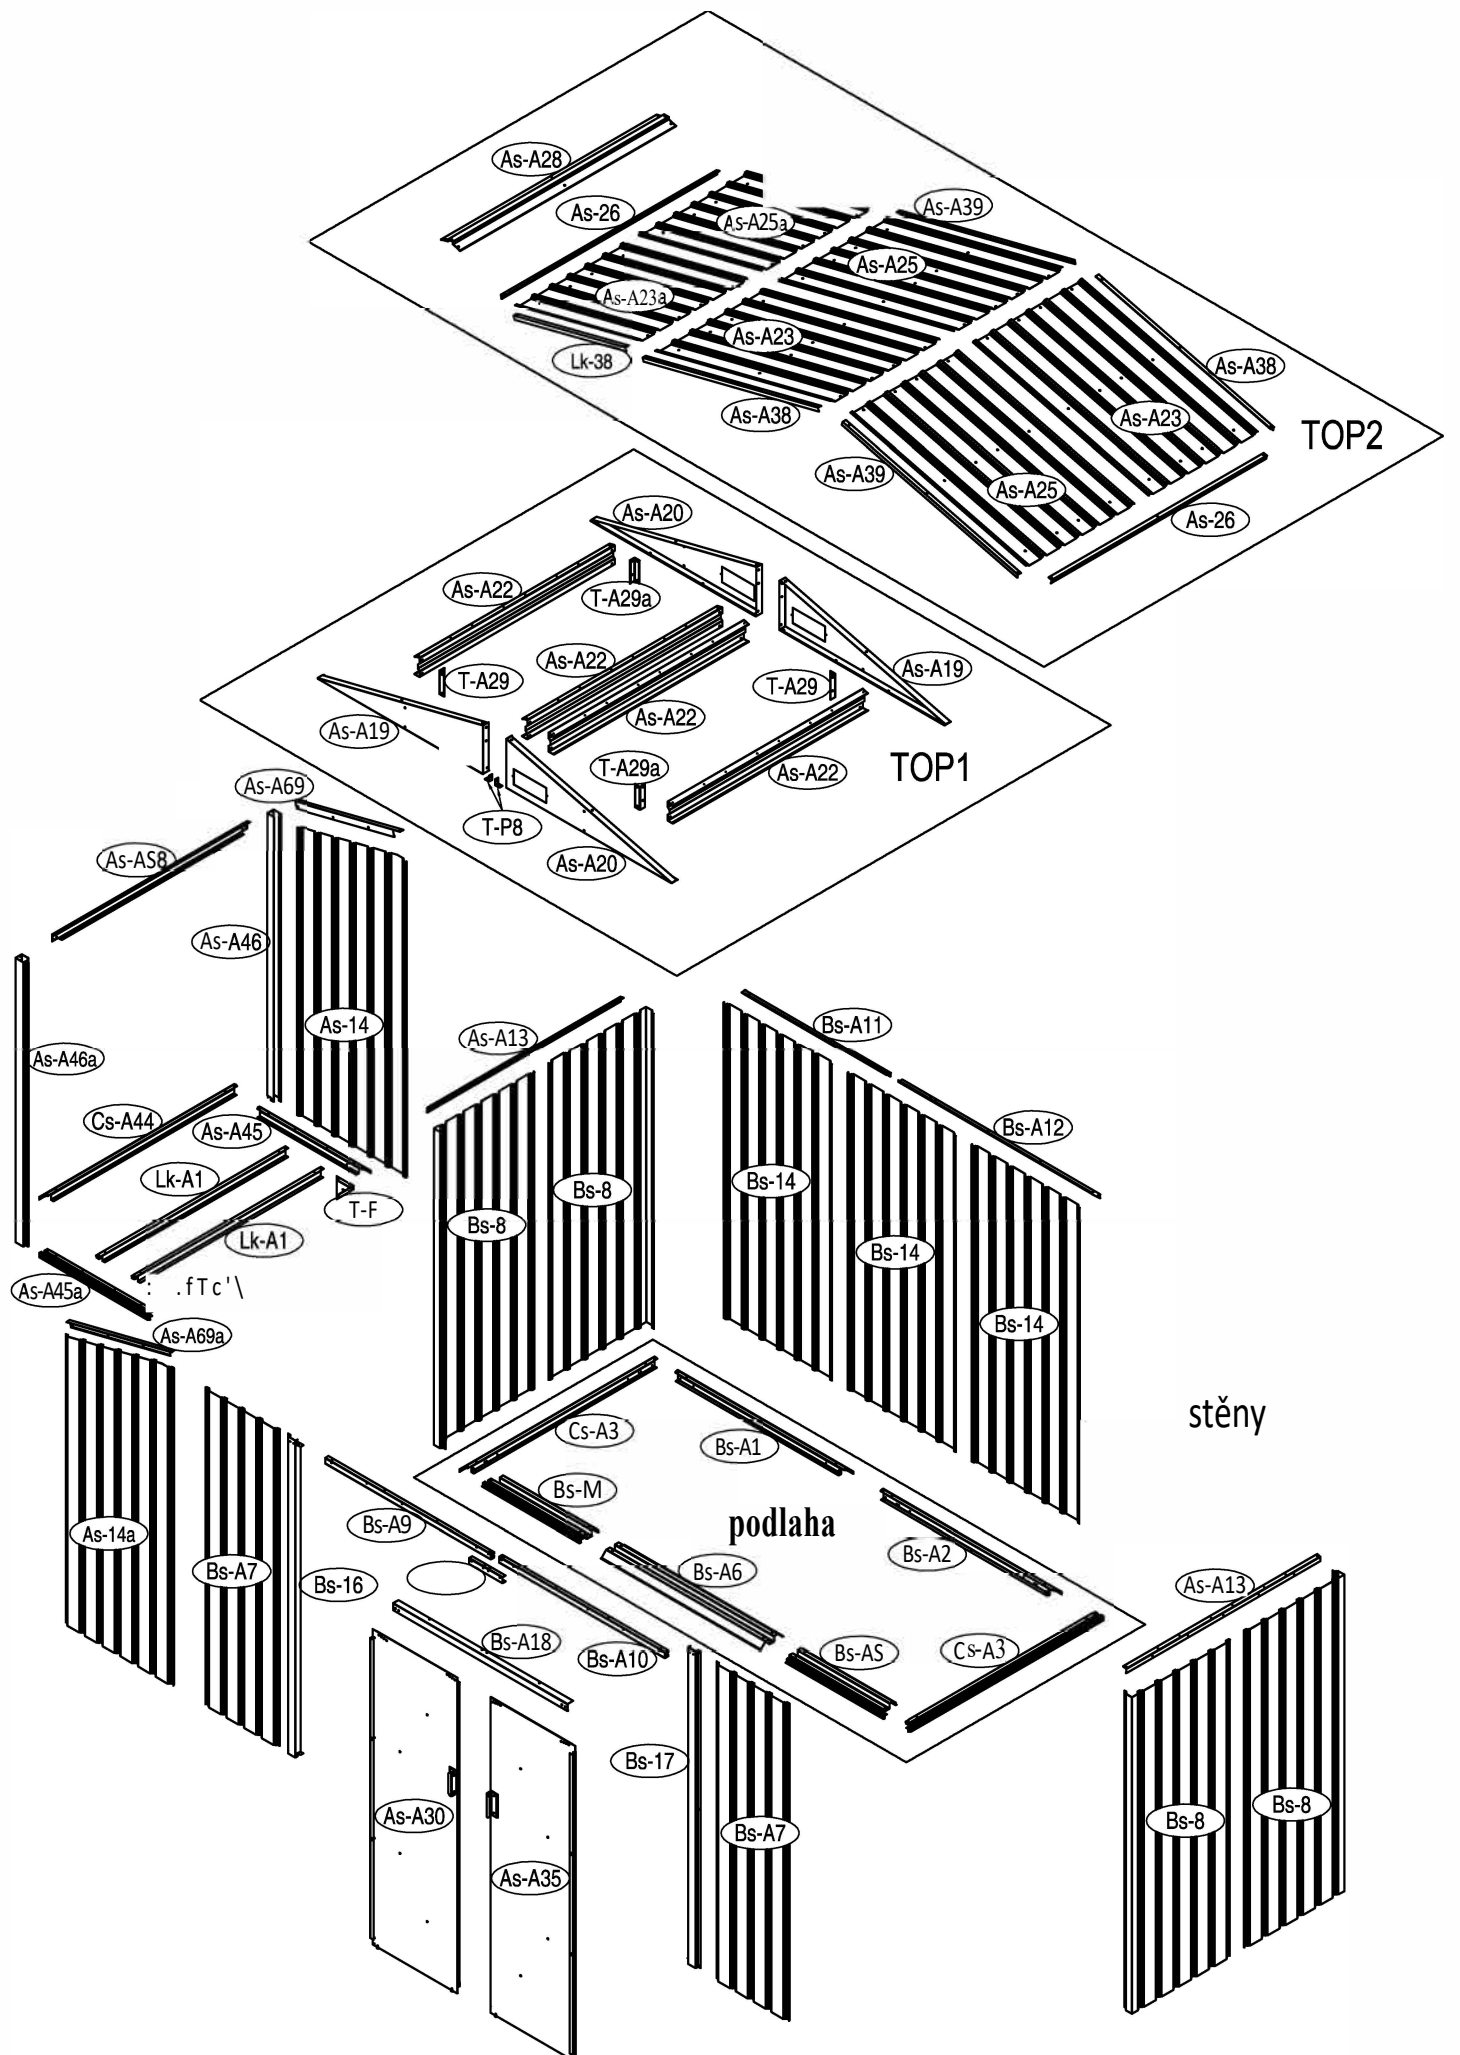

## Montážní návod Lucifer A

---

Montáž vyžaduje dvě osoby a zabere cca 2-3 hodiny.

# Rozměry:

# Potřebná montážní plocha:

1

2

3

13

14

15

16

17

18

34

35

36

40

41

42