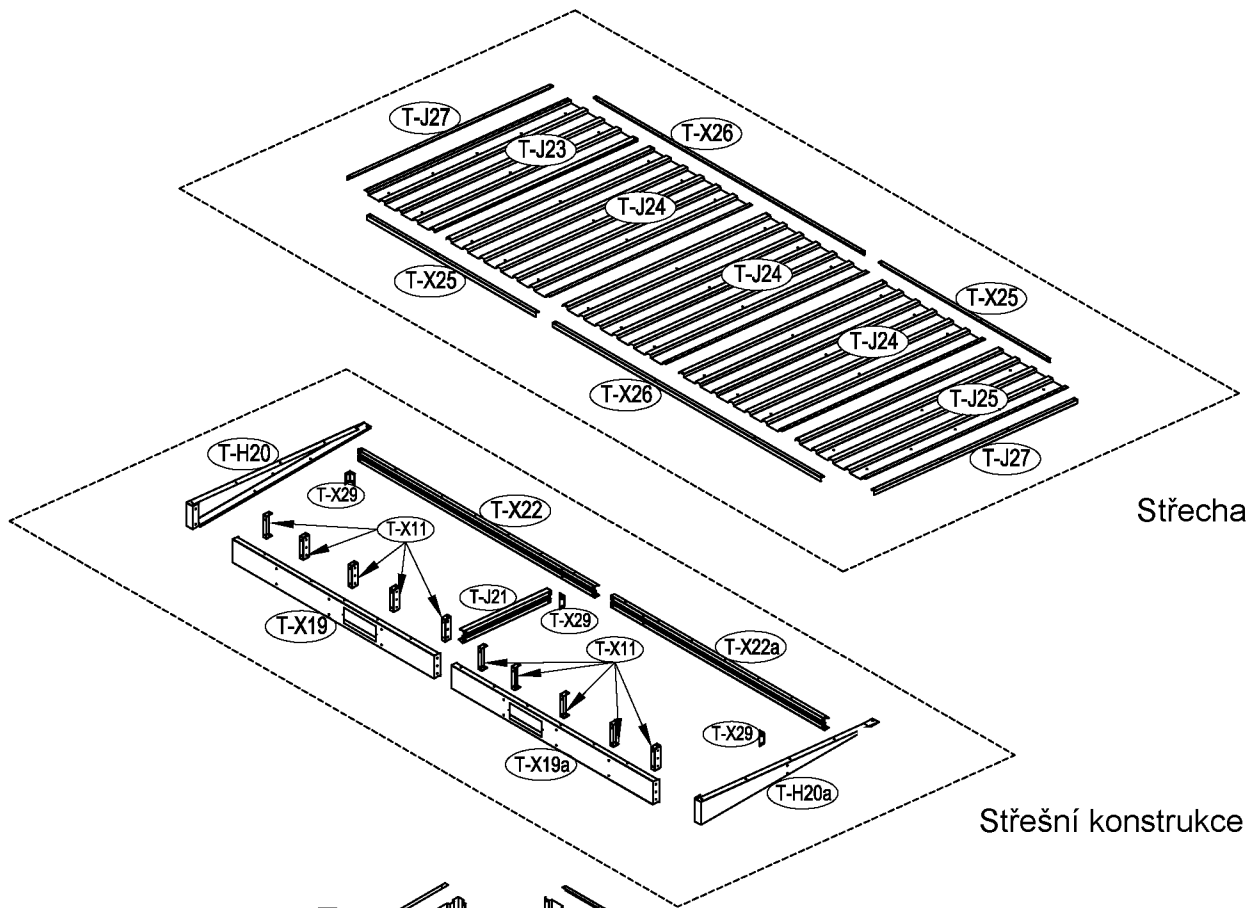

Zahradní domek

Návod k použití
Instrukce k sestavení domku Zeus 2B

Montáž vyžaduje dva lidi a zabere cca 2-3 hodiny.

Rozměry domku:

Plocha potřebná k postavení:

kód	obrázek	mm	ks	kód.	obrázek	mm	ks
podlaha				dveře			
T-B1		1302	x2	T-B30		1595	x1
T-C3a		1102	x2	T-B35		1595	x1
T-B4		760	x1	T-31		1535	x2
T-B5		760	x1	T-B32		890	x4
T-B6		1095	x1	T-B33		551	x1
stěny				T-B34		551	x1
T-B7		1600	x2	T-B36	551	x1	
T-8		1600	x4	T-B37	551	x1	
T-14		1600	x4	příslušenství			
T-X9		1232	x1	T-P1			x4
T-X10		1232	x1	T-P2			x4
T-J13		1068	x2	T-P3			x4
T-X12		1193	x1	TP5A			x2
T-X15		1403	x1	T-P6			x2
T-16		1595	x1	T-P7		200	x1
T-17		1595	x1	T-J40			x152
T-B18		1245	x1	T-J41		ST4x10	x168
střešní konstrukce				T-J42		ST4x16	x18
T-X11		116	x10	T-J43		M4x10	x83
T-X19		1215	x1	T-J44			x66
T-X19a		1215	x1				
T-H20		1088	x1				
T-H20a		1088	x1				
T-J21		530	x1				
T-X22		1429	x1				
T-X22a		1288.5	x1				
T-X29		56	x3				
střecha							
T-J23		1230	x1				
T-J25		1230	x1				
T-J24		1230	x3				
T-X25		1017	x2				
T-X26		1617	x2				
T-J27		1230	x2				

Důležité:

postupujte v tomto návodu krok po kroku

Dřevěná základna

seznam velikostí dřeva, které je třeba.

Kovová bouda musí být sestavena na dřevěném nebo betonovém podkladu.

Tlakem ošetřené dřevěné cvočky:

50mm X 101,6mm X 1220mm (2)
50mm C 101,6mm X 2401,8mm (3)

Dřevěná základna není součástí (lze dokoupit).
Nesestavujte domek za větrného počasí

Vnější překližka (CDX-19mm)
19mm X 1220mm X 2605mm (1)

Po každém sněžení doporučujeme odklidit sněh.