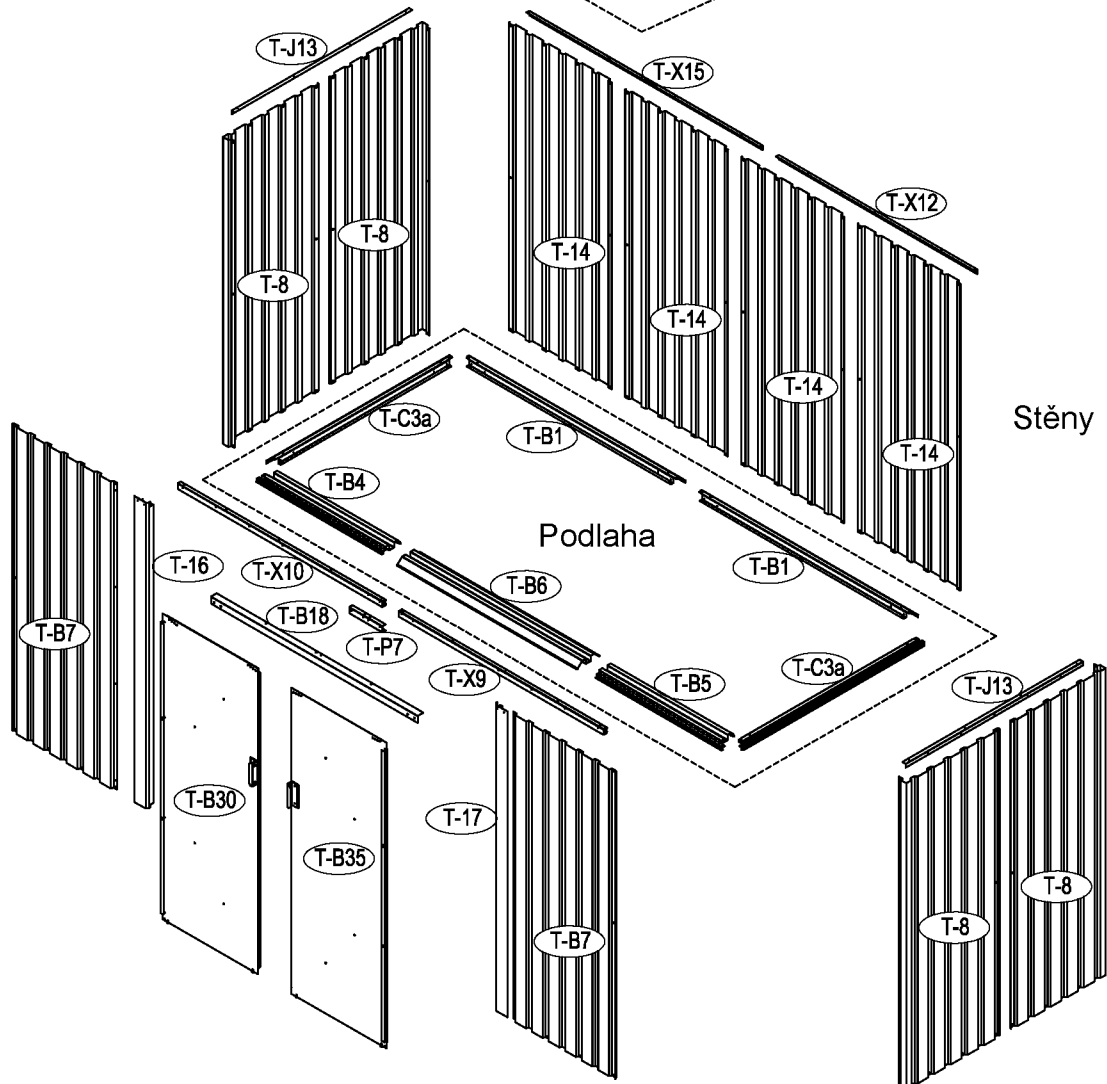

Zahradní domek

Návod k použití
Instrukce k sestavení domku Zeus 2B

Montáž vyžaduje dva lidi a zabere cca 2-3 hodiny.

Rozměry domku:

Plocha potřebná k postavení:

kód	obrázek	mm	ks	kód.	obrázek	mm	ks
podlaha				dveře			
T-B1		1302	x2	T-B30		1595	x1
T-C3a		1102	x2	T-B35		1595	x1
T-B4		760	x1	T-31		1535	x2
T-B5		760	x1	T-B32		890	x4
T-B6		1095	x1	T-B33		551	x1
stěny				T-B34		551	x1
T-B7		1600	x2	T-B36	551	x1	
T-8		1600	x4	T-B37	551	x1	
T-14		1600	x4	příslušenství			
T-X9		1232	x1	T-P1			x4
T-X10		1232	x1	T-P2			x4
T-J13		1068	x2	T-P3			x4
T-X12		1193	x1	TP5A			x2
T-X15		1403	x1	T-P6			x2
T-16		1595	x1	T-P7		200	x1
T-17		1595	x1	T-J40			x152
T-B18		1245	x1	T-J41		ST4x10	x168
střešní konstrukce				T-J42		ST4x16	x18
T-X11		116	x10	T-J43		M4x10	x83
T-X19		1215	x1	T-J44			x66
T-X19a		1215	x1				
T-H20		1088	x1				
T-H20a		1088	x1				
T-J21		530	x1				
T-X22		1429	x1				
T-X22a		1288.5	x1				
T-X29		56	x3				
střecha							
T-J23		1230	x1				
T-J25		1230	x1				
T-J24		1230	x3				
T-X25		1017	x2				
T-X26		1617	x2				
T-J27		1230	x2				

Důležité:

postupujte v tomto návodu krok po kroku

Dřevěná základna

seznam velikostí dřeva, které je třeba.

Kovová bouda musí být sestavena na dřevěném nebo betonovém podkladu.

Tlakem ošetřené dřevěné cvočky:

50mm X 101,6mm X 1220mm (2)
50mm C 101,6mm X 2401,8mm (3)

Dřevěná základna není součástí (lze dokoupit).
Nesestavujte domek za větrného počasí

Vnější překližka (CDX-19mm)
19mm X 1220mm X 2605mm (1)

Po každém sněžení doporučujeme odklidit sněh.