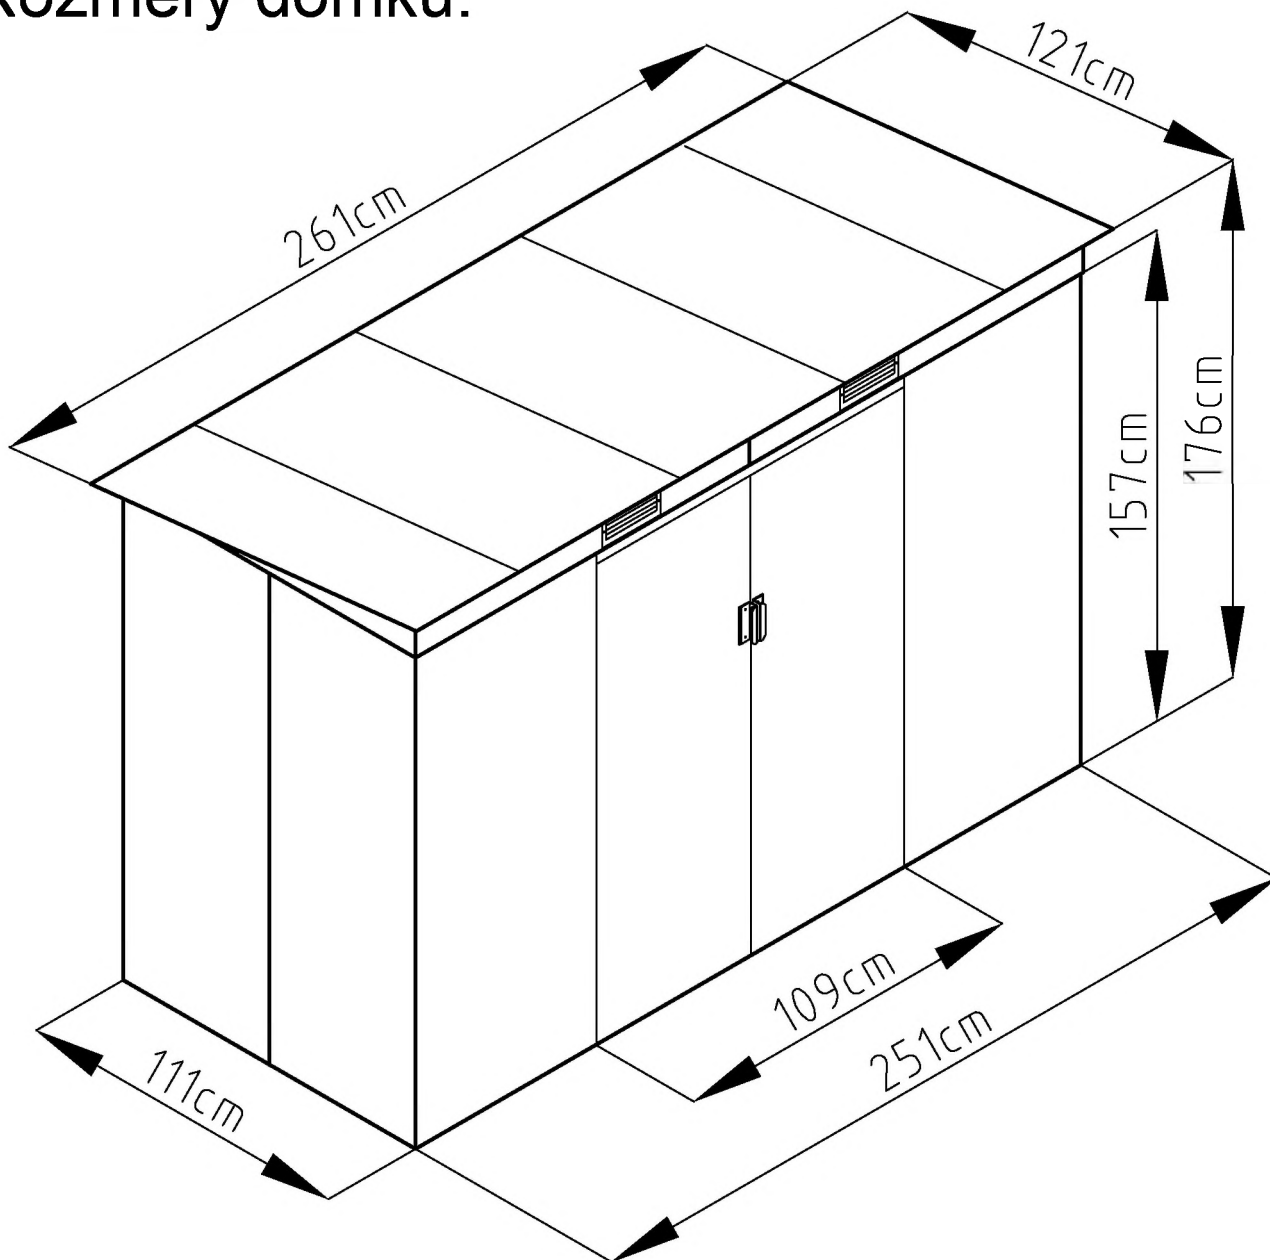

Zahradní domek

Návod k použití
Instrukce k sestavení domku Zeus 2B

Montáž vyžaduje dva lidi a zabere cca 2-3 hodiny.

Rozměry domku:

Plocha potřebná k postavení:

kód	obrázek	mm	ks	kód.	obrázek	mm	ks
podlaha				dveře			
T-B1		1302	x2	T-B30		1595	x1
T-C3a		1102	x2	T-B35		1595	x1
T-B4		760	x1	T-31		1535	x2
T-B5		760	x1	T-B32		890	x4
T-B6		1095	x1	T-B33		551	x1
stěny				T-B34		551	x1
T-B7		1600	x2	T-B36	551	x1	
T-8		1600	x4	T-B37	551	x1	
T-14		1600	x4	příslušenství			
T-X9		1232	x1	T-P1			x4
T-X10		1232	x1	T-P2			x4
T-J13		1068	x2	T-P3			x4
T-X12		1193	x1	TP5A			x2
T-X15		1403	x1	T-P6			x2
T-16		1595	x1	T-P7		200	x1
T-17		1595	x1	T-J40			x152
T-B18		1245	x1	T-J41		ST4x10	x168
střešní konstrukce				T-J42		ST4x16	x18
T-X11		116	x10	T-J43		M4x10	x83
T-X19		1215	x1	T-J44			x66
T-X19a		1215	x1				
T-H20		1088	x1				
T-H20a		1088	x1				
T-J21		530	x1				
T-X22		1429	x1				
T-X22a		1288.5	x1				
T-X29		56	x3				
střecha							
T-J23		1230	x1				
T-J25		1230	x1				
T-J24		1230	x3				
T-X25		1017	x2				
T-X26		1617	x2				
T-J27		1230	x2				

Důležité:

postupujte v tomto návodu krok po kroku

Dřevěná základna

seznam velikostí dřeva, které je třeba.

Kovová bouda musí být sestavena na dřevěném nebo betonovém podkladu.

Tlakem ošetřené dřevěné cvočky:

50mm X 101,6mm X 1220mm (2)
50mm C 101,6mm X 2401,8mm (3)

Dřevěná základna není součástí (lze dokoupit).
Nesestavujte domek za větrného počasí

Vnější překližka (CDX-19mm)
19mm X 1220mm X 2605mm (1)

Po každém sněžení doporučujeme odklidit sněh.