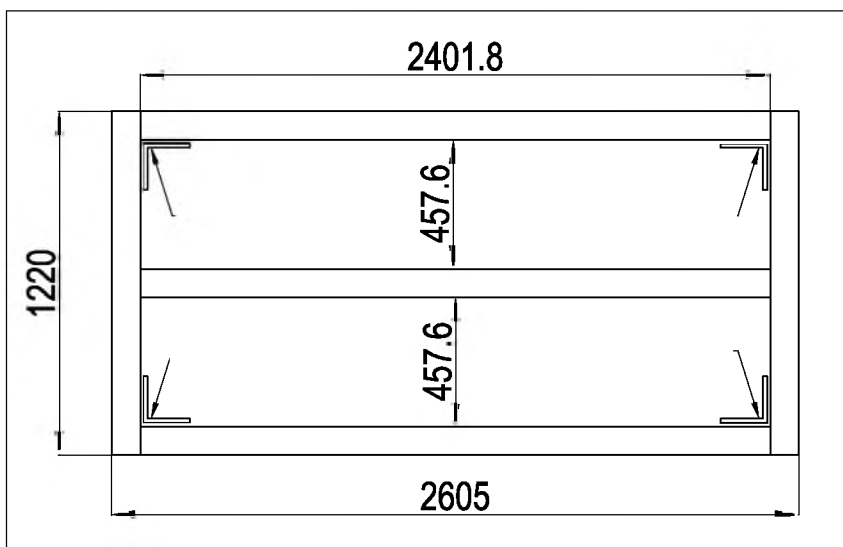

Zahradní domek

Návod k použití
Instrukce k sestavení domku Zeus 2B

Montáž vyžaduje dva lidi a zabere cca 2-3 hodiny.

Rozměry domku:

Plocha potřebná k postavení:

kód	obrázek	mm	ks	kód.	obrázek	mm	ks
podlaha				dveře			
T-B1		1302	x2	T-B30		1595	x1
T-C3a		1102	x2	T-B35		1595	x1
T-B4		760	x1	T-31		1535	x2
T-B5		760	x1	T-B32		890	x4
T-B6		1095	x1	T-B33		551	x1
stěny				T-B34		551	x1
T-B7		1600	x2	T-B36	551	x1	
T-8		1600	x4	T-B37	551	x1	
T-14		1600	x4	příslušenství			
T-X9		1232	x1	T-P1			x4
T-X10		1232	x1	T-P2			x4
T-J13		1068	x2	T-P3			x4
T-X12		1193	x1	TP5A			x2
T-X15		1403	x1	T-P6			x2
T-16		1595	x1	T-P7		200	x1
T-17		1595	x1	T-J40			x152
T-B18		1245	x1	T-J41		ST4x10	x168
střešní konstrukce				T-J42		ST4x16	x18
T-X11		116	x10	T-J43		M4x10	x83
T-X19		1215	x1	T-J44			x66
T-X19a		1215	x1				
T-H20		1088	x1				
T-H20a		1088	x1				
T-J21		530	x1				
T-X22		1429	x1				
T-X22a		1288.5	x1				
T-X29		56	x3				
střecha							
T-J23		1230	x1				
T-J25		1230	x1				
T-J24		1230	x3				
T-X25		1017	x2				
T-X26		1617	x2				
T-J27		1230	x2				

50mm X 101,6mm X 1220mm (2)
50mm C 101,6mm X 2401,8mm (3)

Dřevěná základna není součástí (lze dokoupit).
Nesestavujte domek za větrného počasí

Vnější překližka (CDX-19mm)
19mm X 1220mm X 2605mm (1)

Po každém sněžení doporučujeme odklidit sněh.