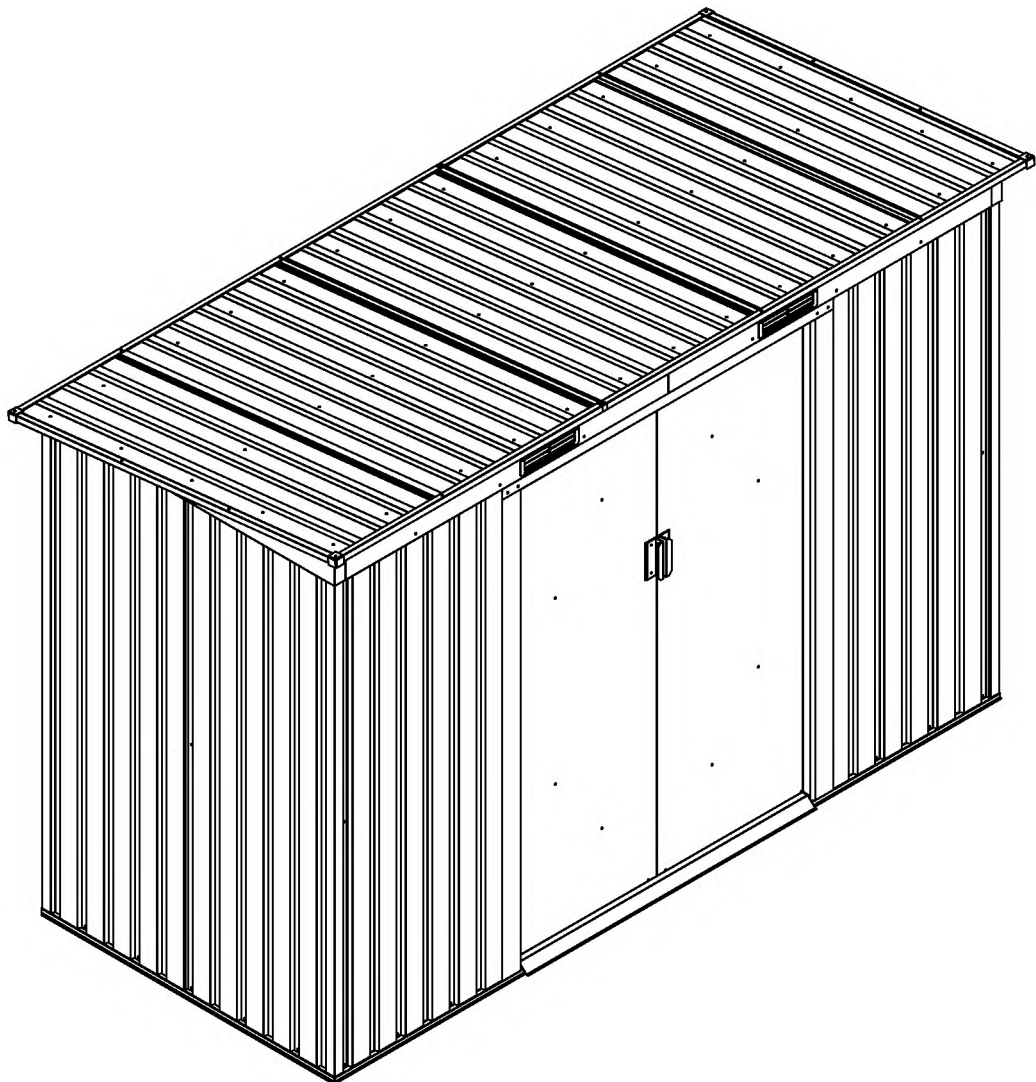

Zahradní domek

Návod k použití
Instrukce k sestavení domku Zeus 2B

Montáž vyžaduje dva lidi a zabere cca 2-3 hodiny.

Rozměry domku:

Plocha potřebná k postavení:

kód	obrázek	mm	ks	kód.	obrázek	mm	ks
podlaha				dveře			
T-B1		1302	x2	T-B30		1595	x1
T-C3a		1102	x2	T-B35		1595	x1
T-B4		760	x1	T-31		1535	x2
T-B5		760	x1	T-B32		890	x4
T-B6		1095	x1	T-B33		551	x1
stěny				T-B34		551	x1
T-B7		1600	x2	T-B36	551	x1	
T-8		1600	x4	T-B37	551	x1	
T-14		1600	x4	příslušenství			
T-X9		1232	x1	T-P1			x4
T-X10		1232	x1	T-P2			x4
T-J13		1068	x2	T-P3			x4
T-X12		1193	x1	TP5A			x2
T-X15		1403	x1	T-P6			x2
T-16		1595	x1	T-P7		200	x1
T-17		1595	x1	T-J40			x152
T-B18		1245	x1	T-J41		ST4x10	x168
střešní konstrukce				T-J42		ST4x16	x18
T-X11		116	x10	T-J43		M4x10	x83
T-X19		1215	x1	T-J44			x66
T-X19a		1215	x1				
T-H20		1088	x1				
T-H20a		1088	x1				
T-J21		530	x1				
T-X22		1429	x1				
T-X22a		1288.5	x1				
T-X29		56	x3				
střecha							
T-J23		1230	x1				
T-J25		1230	x1				
T-J24		1230	x3				
T-X25		1017	x2				
T-X26		1617	x2				
T-J27		1230	x2				

Důležité:

postupujte v tomto návodu krok po kroku

Dřevěná základna

seznam velikostí dřeva, které je třeba.

Kovová bouda musí být sestavena na dřevěném nebo betonovém podkladu.

Tlakem ošetřené dřevěné cvočky:

50mm X 101,6mm X 1220mm (2)
50mm C 101,6mm X 2401,8mm (3)

Dřevěná základna není součástí (lze dokoupit).
Nesestavujte domek za větrného počasí

Vnější překližka (CDX-19mm)
19mm X 1220mm X 2605mm (1)

Po každém sněžení doporučujeme odklidit sněh.