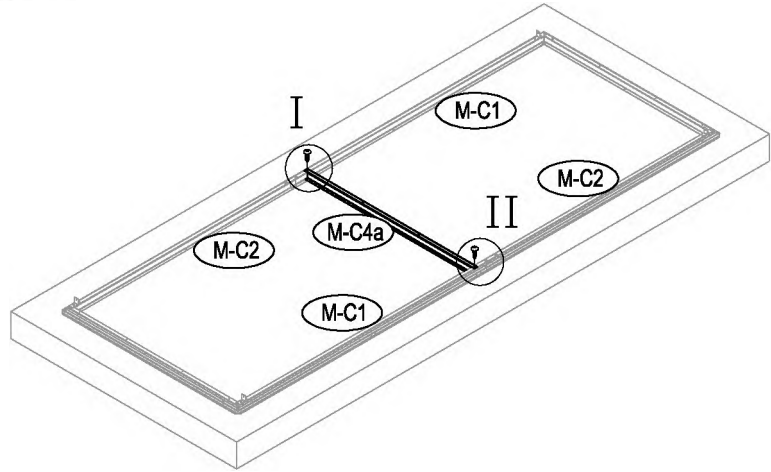

Dřevník

Návod k použití
Instrukce k sestavení dřevníku Hestia CW-A

Montáž vyžaduje dva lidi a zabere cca 2-3 hodiny.

Rozměr domku:

Plocha potřebná k postavení:

1

x 2

2

3

4

III

5

6

7

8

9

III

26

III

IV

27

28

29

x 4