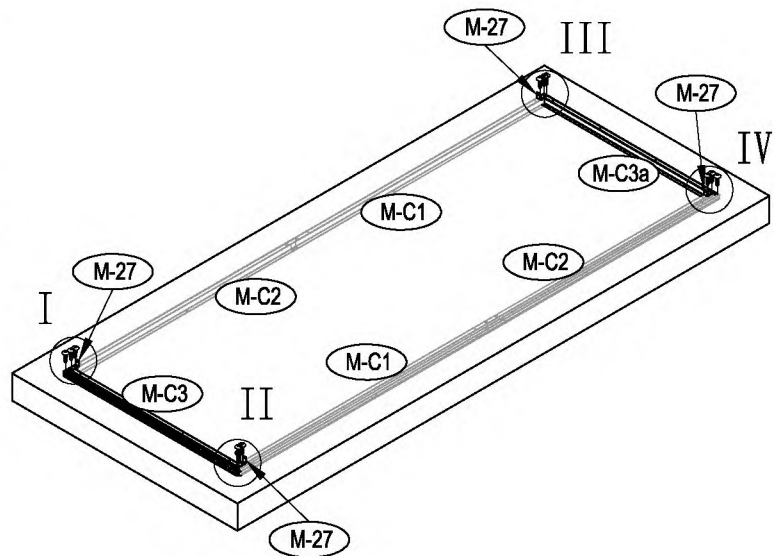

Dřevník

Návod k použití
Instrukce k sestavení dřevníku Hestia CW-A

Montáž vyžaduje dva lidi a zabere cca 2-3 hodiny.

Rozměr domku:

Plocha potřebná k postavení:

1

x 2

2

3

4

III

5

6

7

8

9

III

26

III

IV

27

28

29

x 4