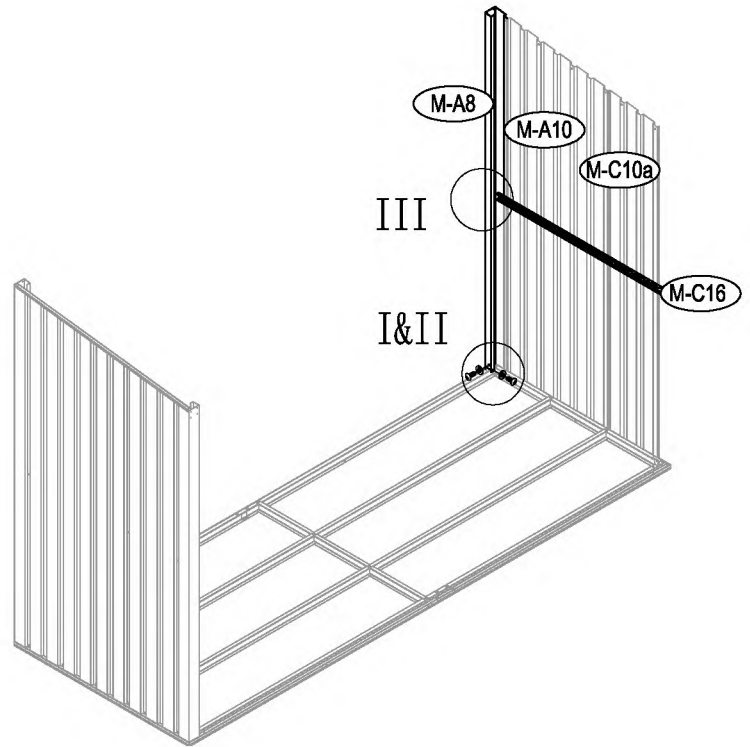

Dřevník

Návod k použití
Instrukce k sestavení dřevníku Hestia CW-A

Montáž vyžaduje dva lidi a zabere cca 2-3 hodiny.

Rozměr domku:

Plocha potřebná k postavení:

1

x 2

2

10

11

12

13

14

15

16

17

18

19

20

21

22

23

24

25

III

26

III

IV

27

28

29

x 4