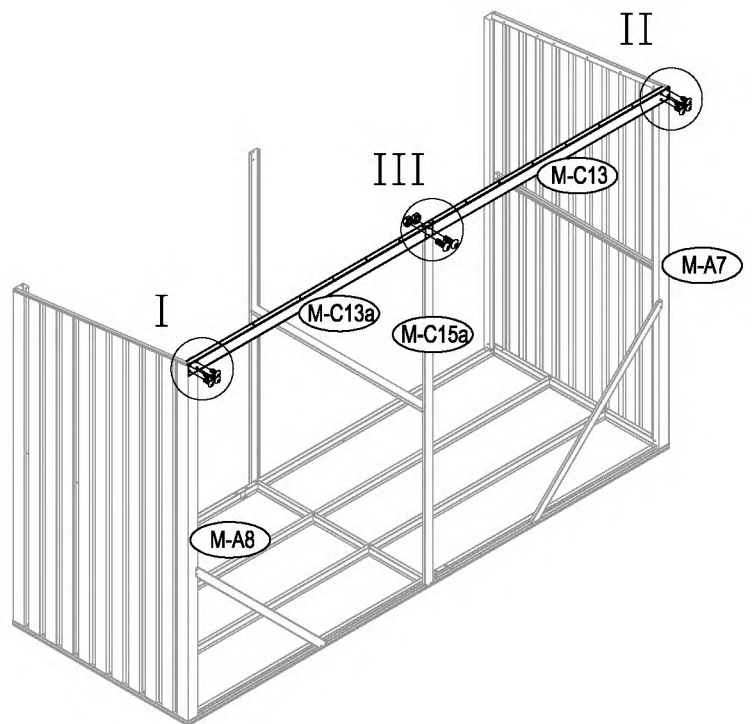

Dřevník

Návod k použití
Instrukce k sestavení dřevníku Hestia CW-A

Montáž vyžaduje dva lidi a zabere cca 2-3 hodiny.

Rozměr domku:

Plocha potřebná k postavení:

1

x 2

2

10

11

12

13

14

15

16

17

18

19

20

21

22

23

24

25

III

26

III

IV

27

28

29

x 4