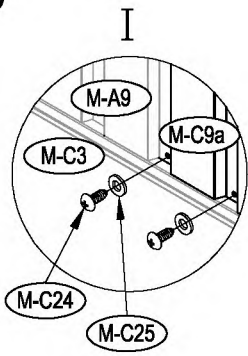

Dřevník

Návod k použití
Instrukce k sestavení dřevníku Hestia CW-A

Montáž vyžaduje dva lidi a zabere cca 2-3 hodiny.

Rozměr domku:

Plocha potřebná k postavení:

1

x 2

2

3

4

III

5

6

7

8

9