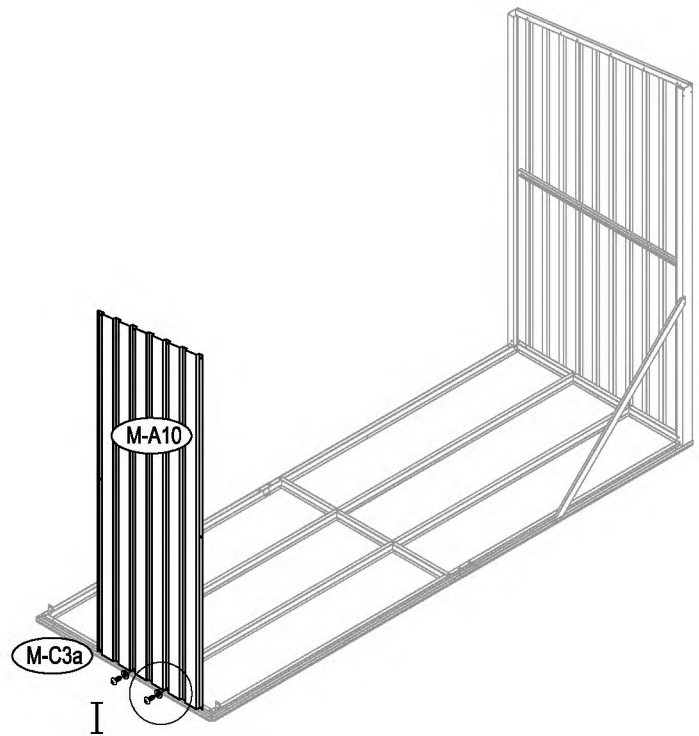

Dřevník

Návod k použití
Instrukce k sestavení dřevníku Hestia CW-A

Montáž vyžaduje dva lidi a zabere cca 2-3 hodiny.

Rozměr domku:

Plocha potřebná k postavení:

1

x 2

2

3

4

III

5

6

7

8

9

10

11

12

13

14

15

16

17