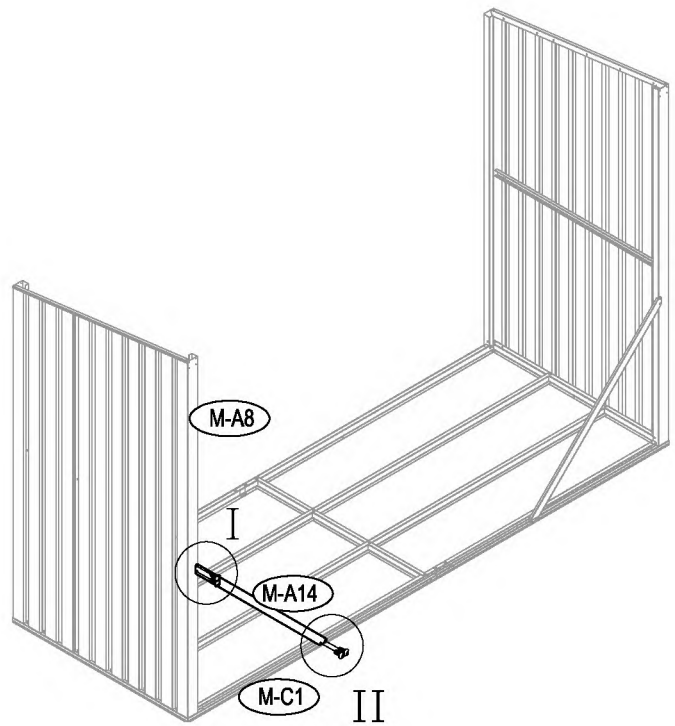

Dřevník

Návod k použití
Instrukce k sestavení dřevníku Hestia CW-A

Montáž vyžaduje dva lidi a zabere cca 2-3 hodiny.

Rozměr domku:

Plocha potřebná k postavení:

1

x 2

2

10

11

12

13

14

15

16

17

18

19

20

21

22

23

24

25

III

26

III

IV

27

28

29

x 4