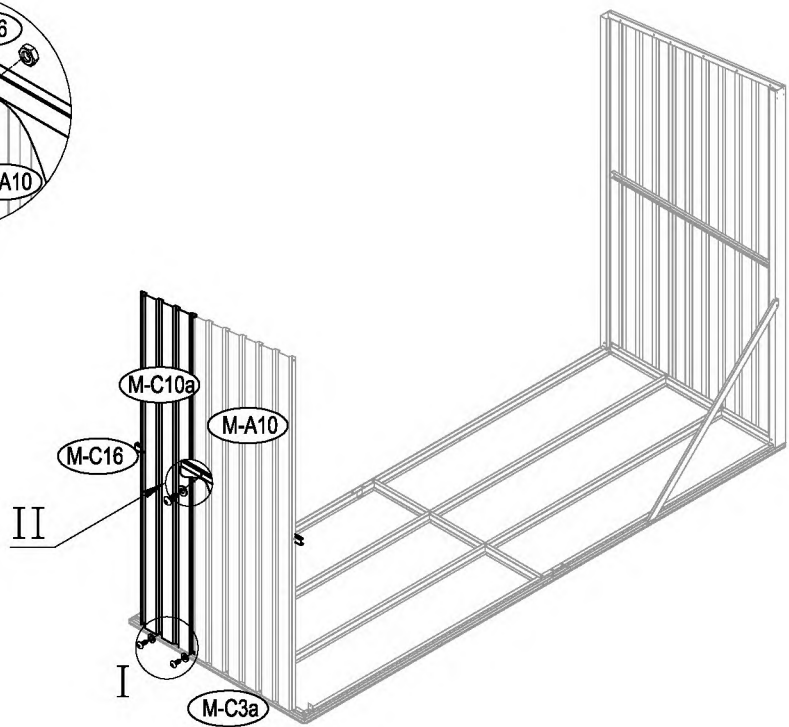

Dřevník

Návod k použití
Instrukce k sestavení dřevníku Hestia CW-A

Montáž vyžaduje dva lidi a zabere cca 2-3 hodiny.

Rozměr domku:

Plocha potřebná k postavení:

1

x 2

2

3

4

III

5

6

7

8

9

10

11

12

13

14

15

16

17