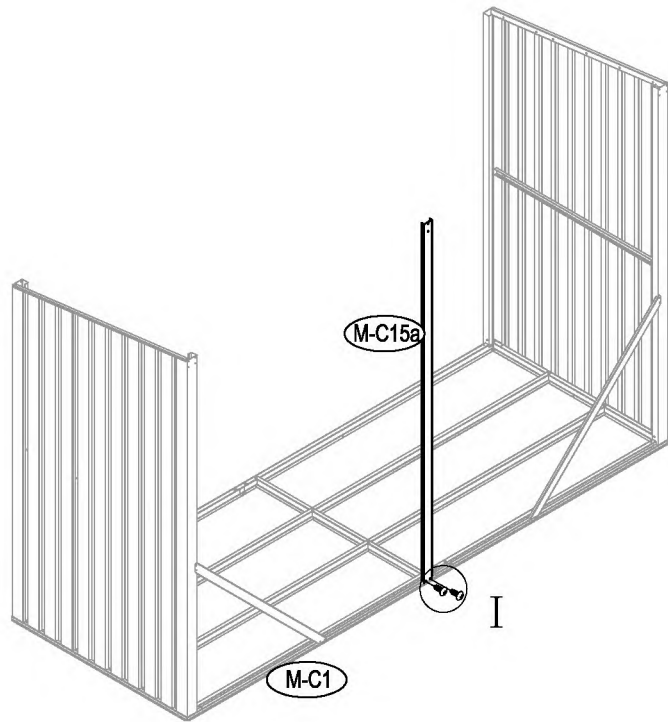

Dřevník

Návod k použití
Instrukce k sestavení dřevníku Hestia CW-A

Montáž vyžaduje dva lidi a zabere cca 2-3 hodiny.

Rozměr domku:

Plocha potřebná k postavení:

1

x 2

2

10

11

12

13

14

15

16

17

18

19

20

21

22

23

24

25

III

26

III

IV

27

28

29

x 4