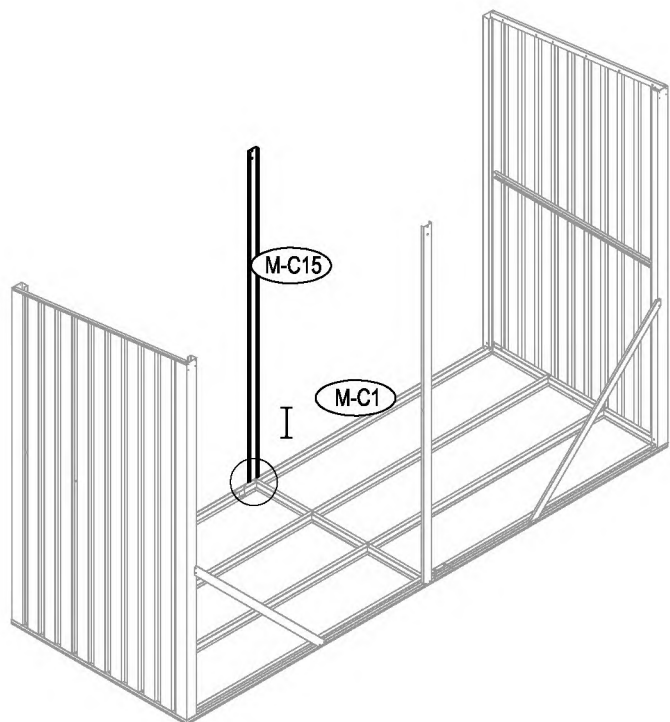

Dřevník

Návod k použití
Instrukce k sestavení dřevníku Hestia CW-A

Montáž vyžaduje dva lidi a zabere cca 2-3 hodiny.

Rozměr domku:

Plocha potřebná k postavení:

1

x 2

2

10

11

12

13

14

15

16

17

18

19

20

21

22

23

24

25

III

26

III

IV

27

28

29

x 4