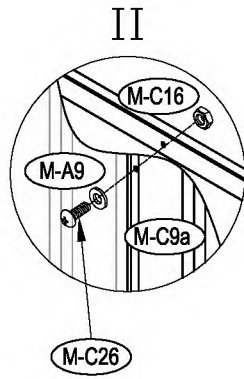

Dřevník

Návod k použití
Instrukce k sestavení dřevníku Hestia CW-A

Montáž vyžaduje dva lidi a zabere cca 2-3 hodiny.

Rozměr domku:

Plocha potřebná k postavení:

1

x 2

2

3

4

III

5

6

7

8

9

10

11

12

13

14

15

16

17

III

26

III

IV

27

28

29

x 4