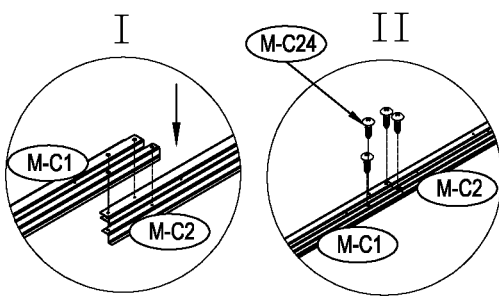

Dřevník

Návod k použití
Instrukce k sestavení dřevníku Hestia CW-A

Montáž vyžaduje dva lidi a zabere cca 2-3 hodiny.

Rozměr domku:

Plocha potřebná k postavení:

1

x 2

2

3

4

III

5

6

7

8

9

III

26

III

IV

27

28

29

x 4