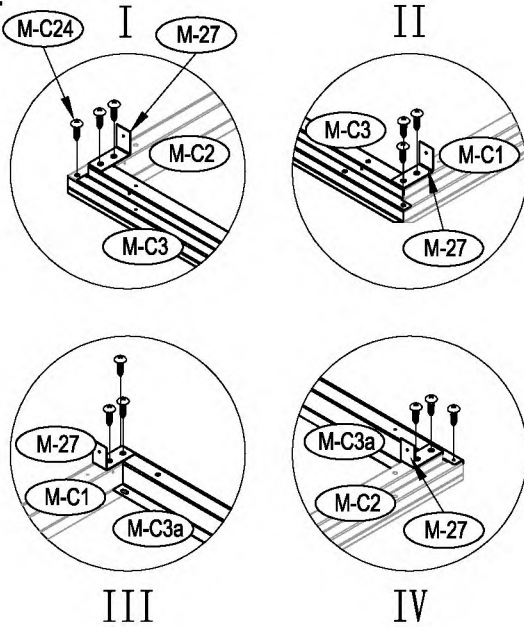

Dřevník

Návod k použití
Instrukce k sestavení dřevníku Hestia CW-A

Montáž vyžaduje dva lidi a zabere cca 2-3 hodiny.

Rozměr domku:

Plocha potřebná k postavení:

1

x 2

2

3

4

III

5

6

7

8

9

III

26

III

IV

27

28

29

x 4