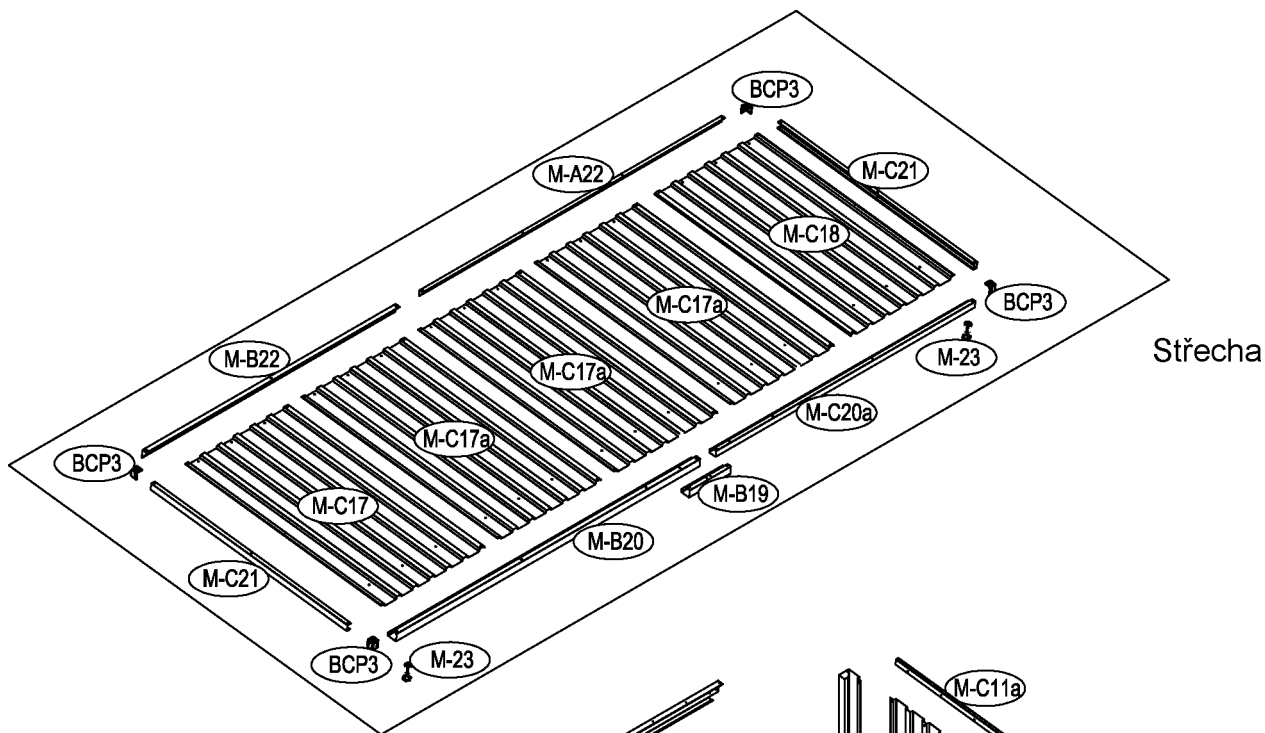

Dřevník

Návod k použití
Instrukce k sestavení dřevníku Hestia CW-A

Montáž vyžaduje dva lidi a zabere cca 2-3 hodiny.

Rozměr domku:

Plocha potřebná k postavení:

1

x 2

2

3

4

III

5

6

7

8

9

10

11

12

13

14

15

16

17

18

19

20

21

22

23

24

25