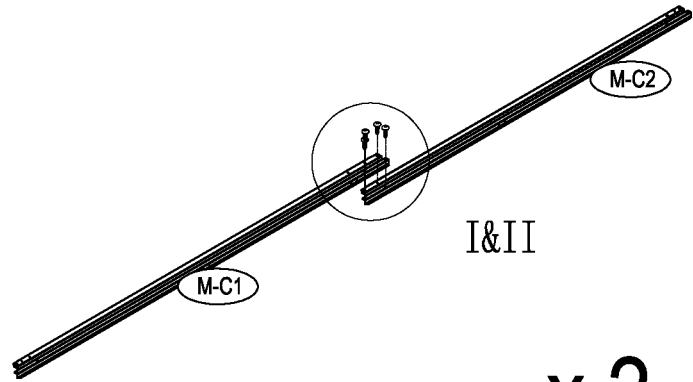

Dřevník

Návod k použití
Instrukce k sestavení dřevníku Hestia CW-A

Montáž vyžaduje dva lidi a zabere cca 2-3 hodiny.

Rozměr domku:

Plocha potřebná k postavení:

1

x 2

2