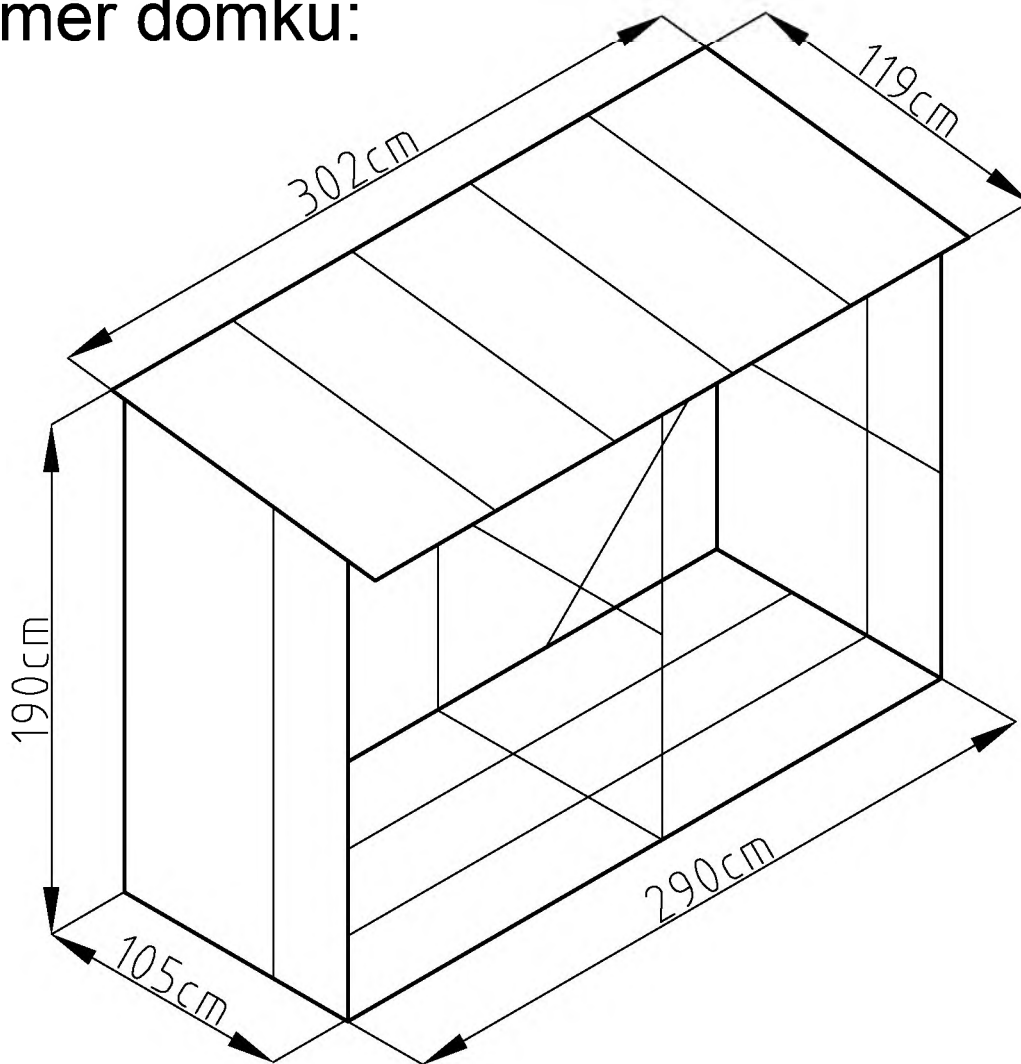

Dřevník

Návod k použití
Instrukce k sestavení dřevníku Hestia CW-A

Montáž vyžaduje dva lidi a zabere cca 2-3 hodiny.

Rozměr domku:

Plocha potřebná k postavení:

1

x 2

2

III

26

III

IV

27

28

29

x 4