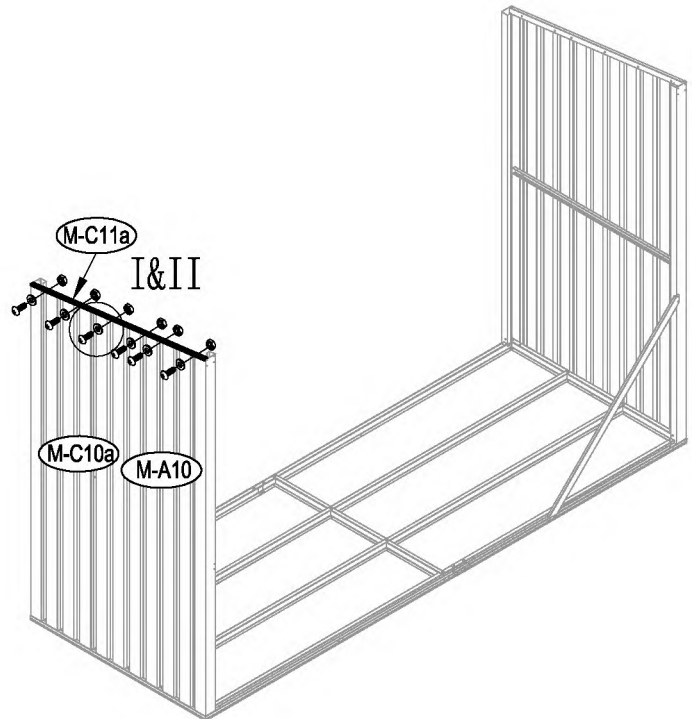

Dřevník

Návod k použití
Instrukce k sestavení dřevníku Hestia CW-A

Montáž vyžaduje dva lidi a zabere cca 2-3 hodiny.

Rozměr domku:

Plocha potřebná k postavení:

1

x 2

2

10

11

12

13

14

15

16

17

18

19

20

21

22

23

24

25

III

26

III

IV

27

28

29

x 4