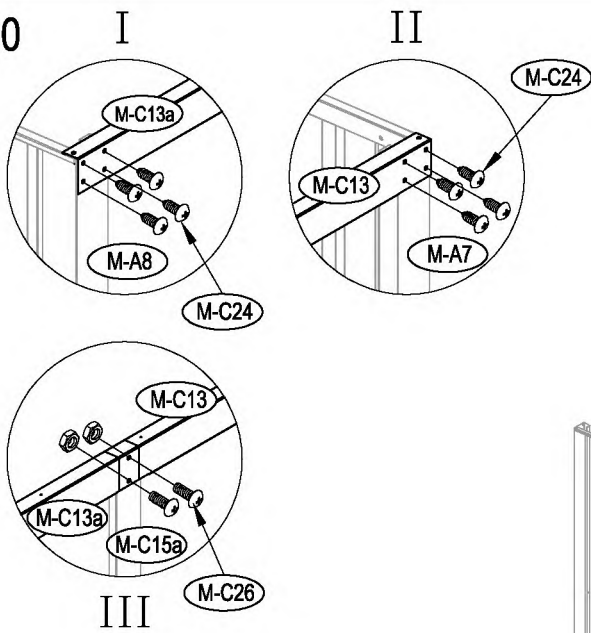

Dřevník

Návod k použití
Instrukce k sestavení dřevníku Hestia CW-A

Montáž vyžaduje dva lidi a zabere cca 2-3 hodiny.

Rozměr domku:

Plocha potřebná k postavení:

1

x 2

2

10

11

12

13

14

15

16

17

18

19

20

21

22

23

24

25

III

26

III

IV

27

28

29

x 4