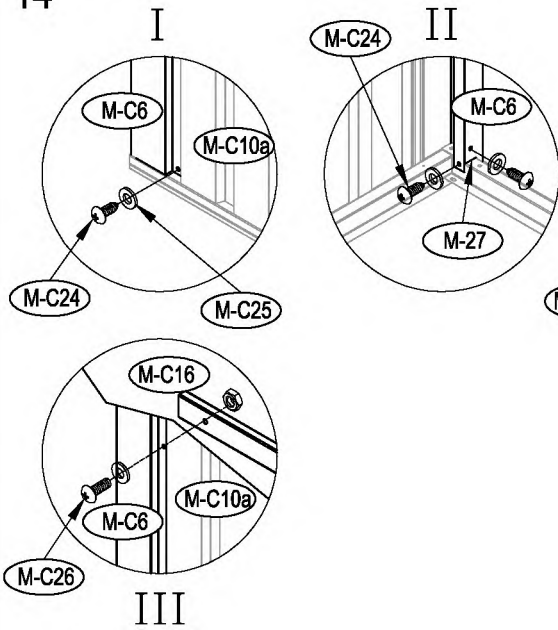

Dřevník

Návod k použití
Instrukce k sestavení dřevníku Hestia CW-A

Montáž vyžaduje dva lidi a zabere cca 2-3 hodiny.

Rozměr domku:

Plocha potřebná k postavení:

1

x 2

2

10

11

12

13

14

15

16

17

18

19

20

21

22

23

24

25

III

26

III

IV

27

28

29

x 4