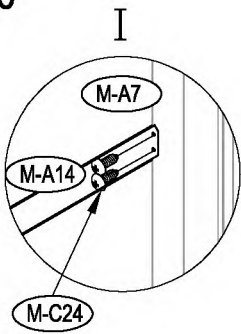

Dřevník

Návod k použití
Instrukce k sestavení dřevníku Hestia CW-A

Montáž vyžaduje dva lidi a zabere cca 2-3 hodiny.

Rozměr domku:

Plocha potřebná k postavení:

1

x 2

2

3

4

III

5

6

7

8

9

10

11

12

13

14

15

16

17