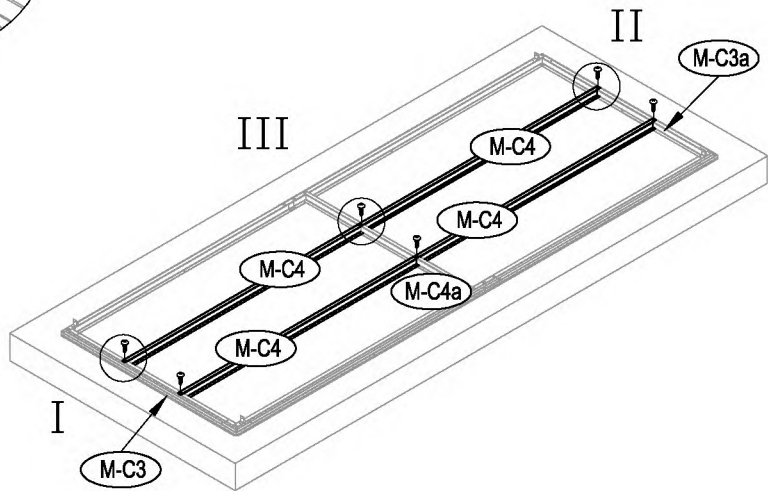

Dřevník

Návod k použití
Instrukce k sestavení dřevníku Hestia CW-A

Montáž vyžaduje dva lidi a zabere cca 2-3 hodiny.

Rozměr domku:

Plocha potřebná k postavení:

1

x 2

2

3

4

III

5

6

7

8

9

III

26

III

IV

27

28

29

x 4