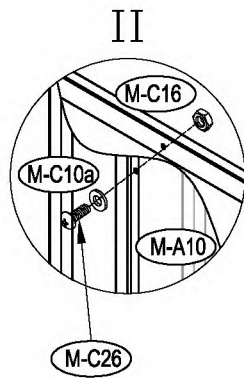

Dřevník

Návod k použití
Instrukce k sestavení dřevníku Hestia CW-A

Montáž vyžaduje dva lidi a zabere cca 2-3 hodiny.

Rozměr domku:

Plocha potřebná k postavení:

1

x 2

2

3

4

III

5

6

7

8

9

10

11

12

13

14

15

16

17

III

26

III

IV

27

28

29

x 4