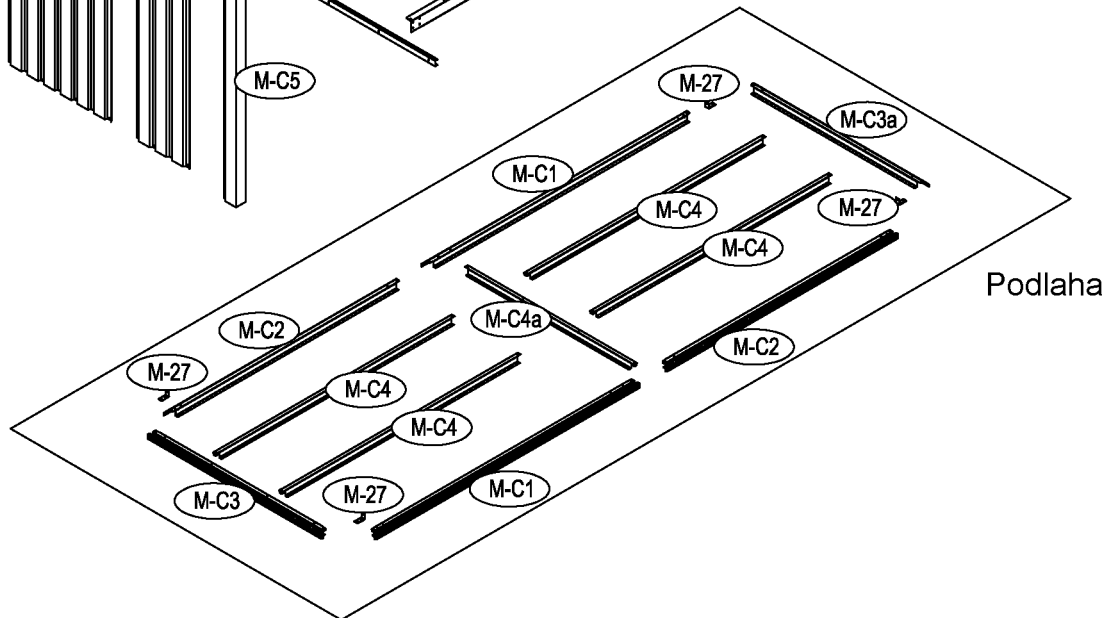

Dřevník

Návod k použití
Instrukce k sestavení dřevníku Hestia CW-A

Montáž vyžaduje dva lidi a zabere cca 2-3 hodiny.

Rozměr domku:

Plocha potřebná k postavení:

1

x 2

2

3

4

III

5

6

7

8

9

18

19

20

21

22

23

24

25

III

26

III

IV

27

28

29

x 4