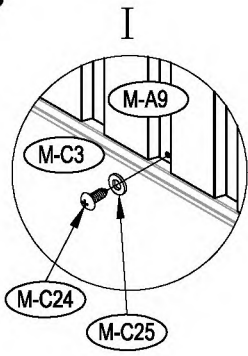

Dřevník

Návod k použití
Instrukce k sestavení dřevníku Hestia CW-A

Montáž vyžaduje dva lidi a zabere cca 2-3 hodiny.

Rozměr domku:

Plocha potřebná k postavení:

1

x 2

2

3

4

III

5

6

7

8

9