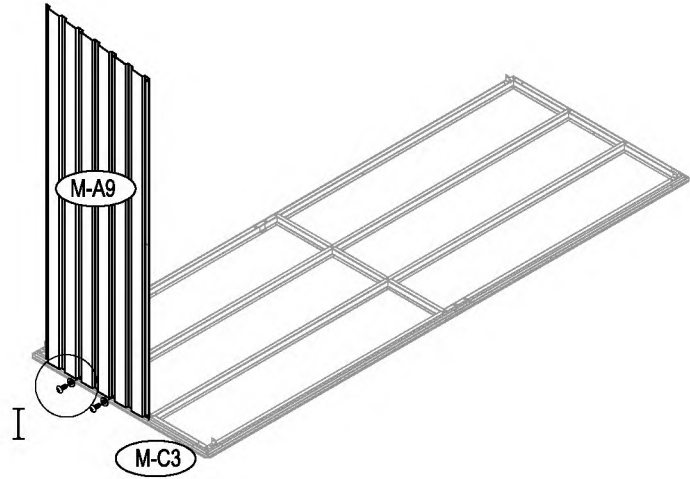

Dřevník

Návod k použití
Instrukce k sestavení dřevníku Hestia CW-A

Montáž vyžaduje dva lidi a zabere cca 2-3 hodiny.

Rozměr domku:

Plocha potřebná k postavení:

1

x 2

2

3

4

III

5

6

7

8

9