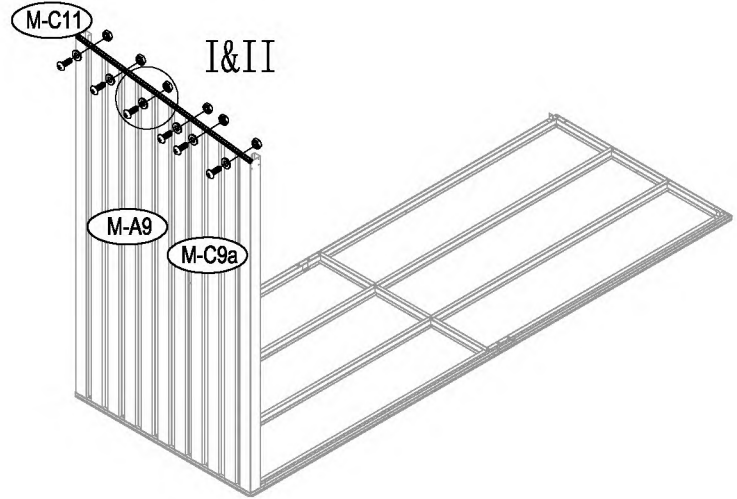

Dřevník

Návod k použití
Instrukce k sestavení dřevníku Hestia CW-A

Montáž vyžaduje dva lidi a zabere cca 2-3 hodiny.

Rozměr domku:

Plocha potřebná k postavení:

1

x 2

2

3

4

III

5

6

7

8

9

10

11

12

13

14

15

16

17