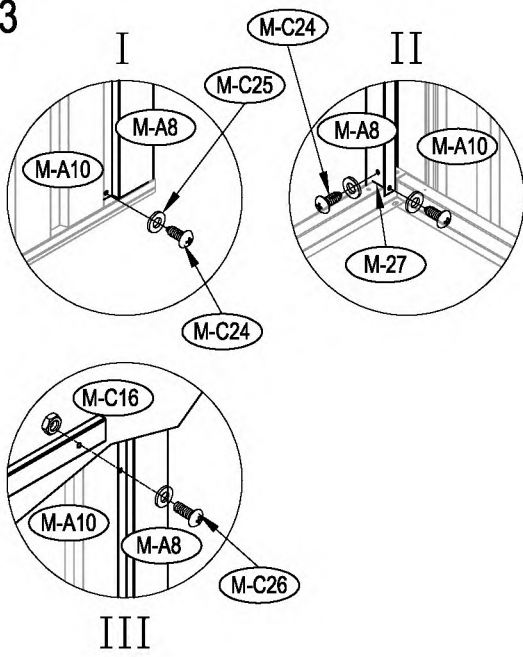

Dřevník

Návod k použití
Instrukce k sestavení dřevníku Hestia CW-A

Montáž vyžaduje dva lidi a zabere cca 2-3 hodiny.

Rozměr domku:

Plocha potřebná k postavení:

1

x 2

2

10

11

12

13

14

15

16

17

18

19

20

21

22

23

24

25

III

26

III

IV

27

28

29

x 4