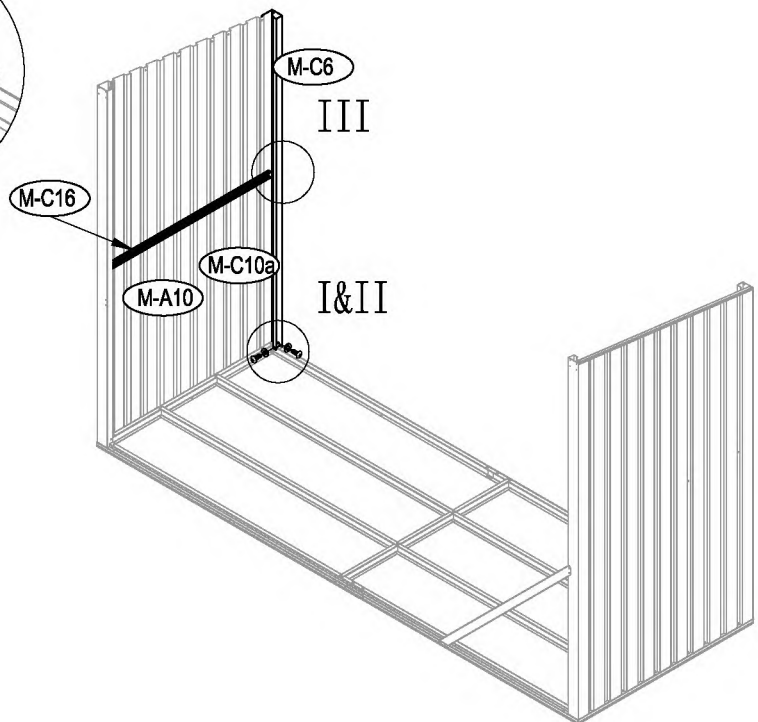

Dřevník

Návod k použití
Instrukce k sestavení dřevníku Hestia CW-A

Montáž vyžaduje dva lidi a zabere cca 2-3 hodiny.

Rozměr domku:

Plocha potřebná k postavení:

1

x 2

2

10

11

12

13

14

15

16

17

18

19

20

21

22

23

24

25

III

26

III

IV

27

28

29

x 4