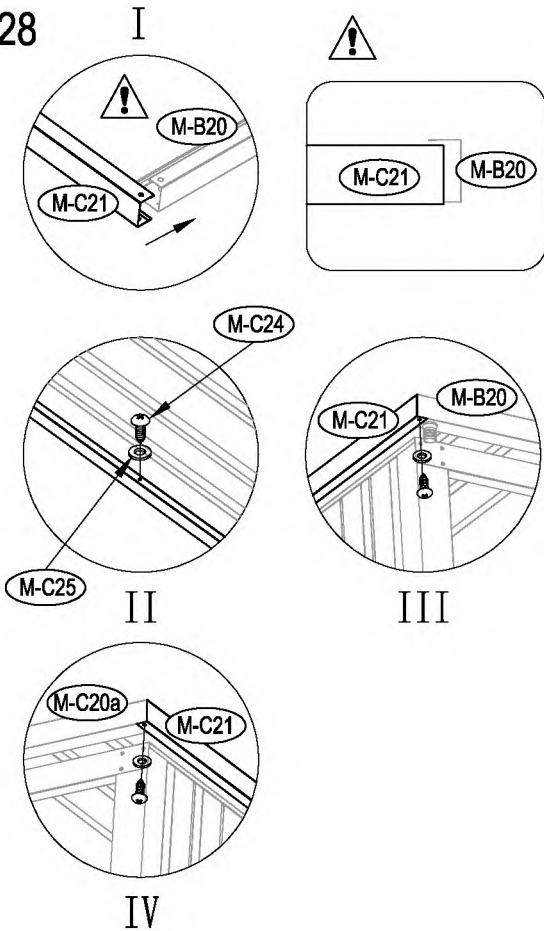

Dřevník

Návod k použití
Instrukce k sestavení dřevníku Hestia CW-A

Montáž vyžaduje dva lidi a zabere cca 2-3 hodiny.

Rozměr domku:

Plocha potřebná k postavení:

1

x 2

2

18

19

20

21

22

23

24

25

III

26

III

IV

27

28

29

x 4